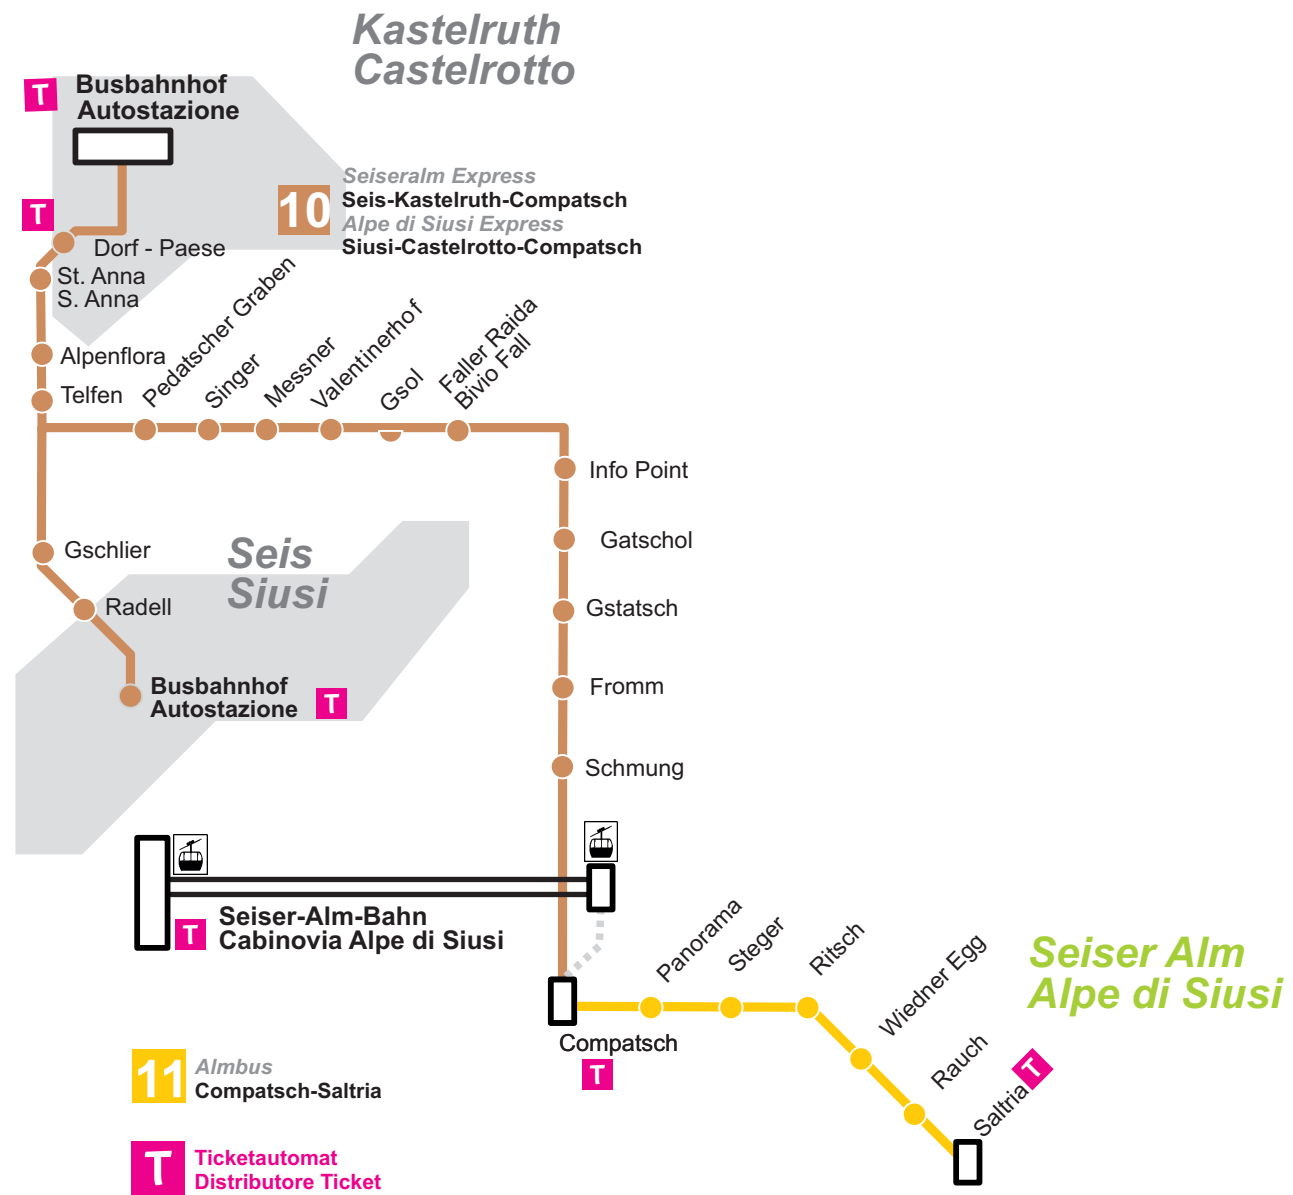

Fahrplan Orario

Linie - linea

10/11 Seiser Alm Express + Almbus: Seis > Kastelruth > Compatsch > Saltria
Alpe di Siusi Express + Almbus: Siusi > Castelrotto > Compatsch > Saltria

10/11

Seiser Alm Express + Almbus: Seis > Kastelruth > Compatsch > Saltria
Alpe di Siusi Express + Almbus: Siusi > Castelrotto > Compatsch > Saltria

22.03.2025 > 06.04.2025

Seis Busbahnhof	8.05												Siusi Autostazione
Kastelruth Busbahnhof	8.15	8.50		9.50	10.40							15.15	Castelrotto Autostazione
Infopoint	8.24	8.59		9.59	10.49							15.24	Infopoint
Fromm - Spitzbühl	8.33	9.08		10.08	10.58							15.32	Fromm - Spitzbühl
Compatsch an	8.40	9.15		10.15	11.05							15.35	a. Compatsch
Compatsch ab	8.40	9.20	10.00	10.40	11.20	13.00	13.40	14.20	15.00	15.40	16.20		p. Compatsch
Ritsch	8.45	9.25	10.05	10.45	11.25	13.05	13.45	14.25	15.05	15.45	16.25		Ritsch
Saltria	8.55	9.35	10.15	10.55	11.35	13.15	13.55	14.35	15.15	15.55	16.35		Saltria

Saltria	9.40	10.20	11.00	11.40	13.20	14.00	14.40	15.20	16.00	16.45	17.15		Saltria
Ritsch	9.45	10.25	11.05	11.45	13.25	14.05	14.45	15.25	16.05	16.50	17.20		Ritsch
Compatsch an	9.55	10.35	11.15	11.55	13.35	14.15	14.55	15.35	16.15	17.00	17.30		a. Compatsch
Compatsch ab	10.15					14.20		15.40		17.00	17.30		p. Compatsch
Fromm - Spitzbühl	10.18					14.24		15.44		17.04	17.34		Fromm - Spitzbühl
Infopoint	10.26					14.32		15.52		17.12	17.42		Infopoint
Kastelruth Busbahnhof	10.35					14.45		16.05		17.25	*17.55		Castelrotto Autostazione
Seis Busbahnhof											18.05		Siusi Autostazione