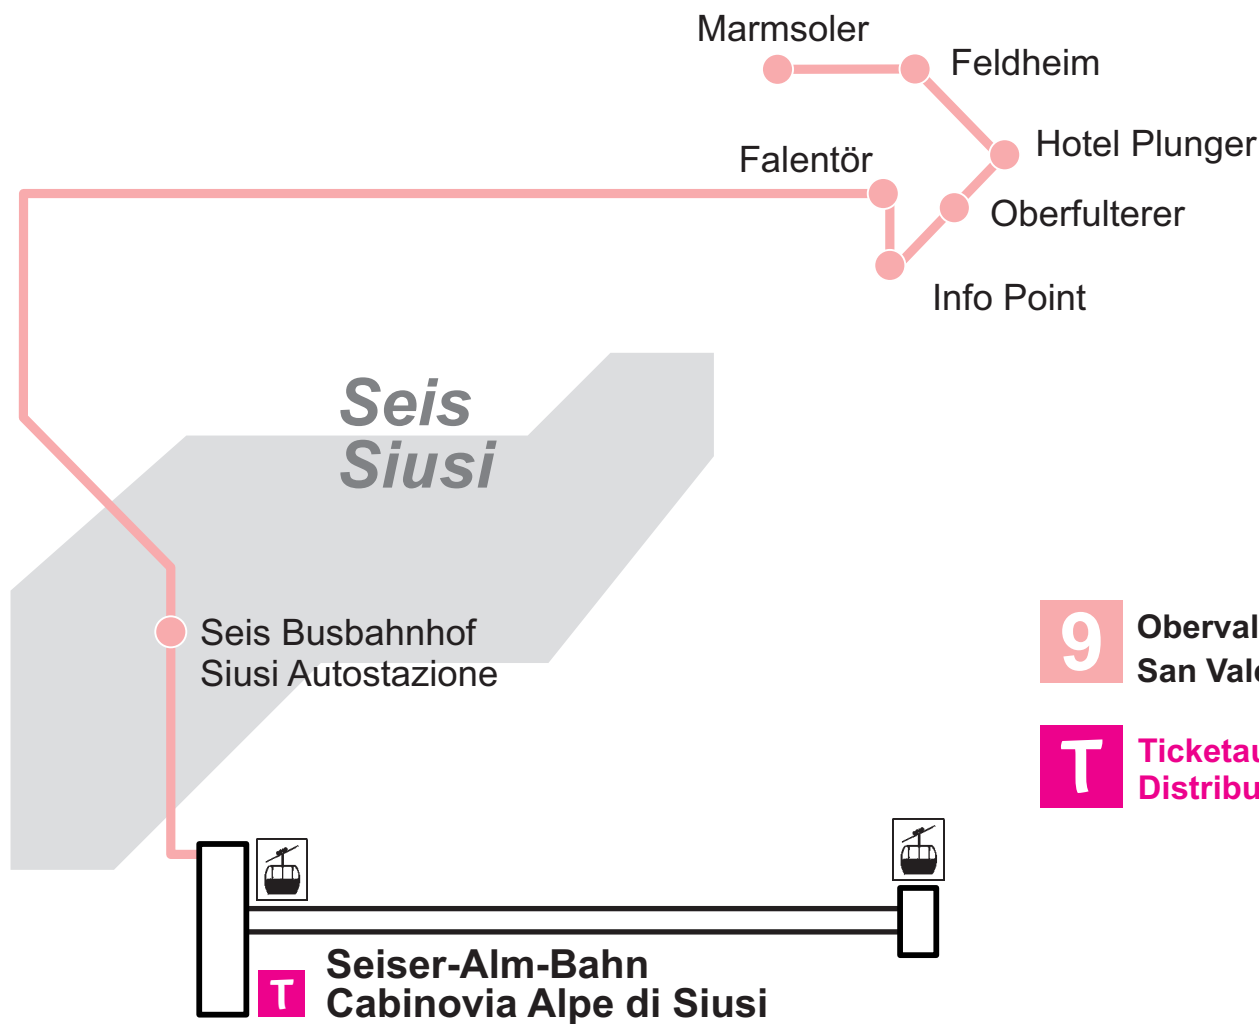

Winterfahrplan Orario invernale

Linie - linea

9 Obervallentin > Seiser Alm Bahn
San Valentino di Sopra > Cabinovia Alpe di Siusi

9 Obervallentin > Seiser Alm Bahn
San Valentino di Sopra > Cabinovia Alpe di Siusi

T Ticketautomat
Distributore Ticket

9 Obervallentin > Seiser-Alm-Bahn
San Valentino di Sopra > Cabinovia Alpe di Siusi

22.12.2023 > 01.04.2024

		8.48	9.53	10.53		Marmsoler		14.42	16.02	17.22			
		8.49	9.54	10.54		Feldheim		14.41	16.01	17.21			
		8.50	9.55	10.55		Hotel Plunger		14.40	16.00	17.20			
		8.51	9.56	10.56		Oberfulterer		14.38	15.58	17.18			
		8.53	9.58	10.58		Info Point		14.37	15.57	17.17			
		8.54	9.59	10.59		Falentör		14.36	15.56	17.16			
		8.58	10.03	11.03		Seis Busbahnhof / Siusi Autostazione		14.31	15.51	17.11			
		9.00	10.05	11.05		Seiser-Alm-Bahn / Cabinovia Alpe di Siusi		14.30	15.50	17.10			

nur für Gäste von teilnehmenden Betrieben / solo per ospiti degli esercizi aderenti

verkehrt täglich/circola giornalmente