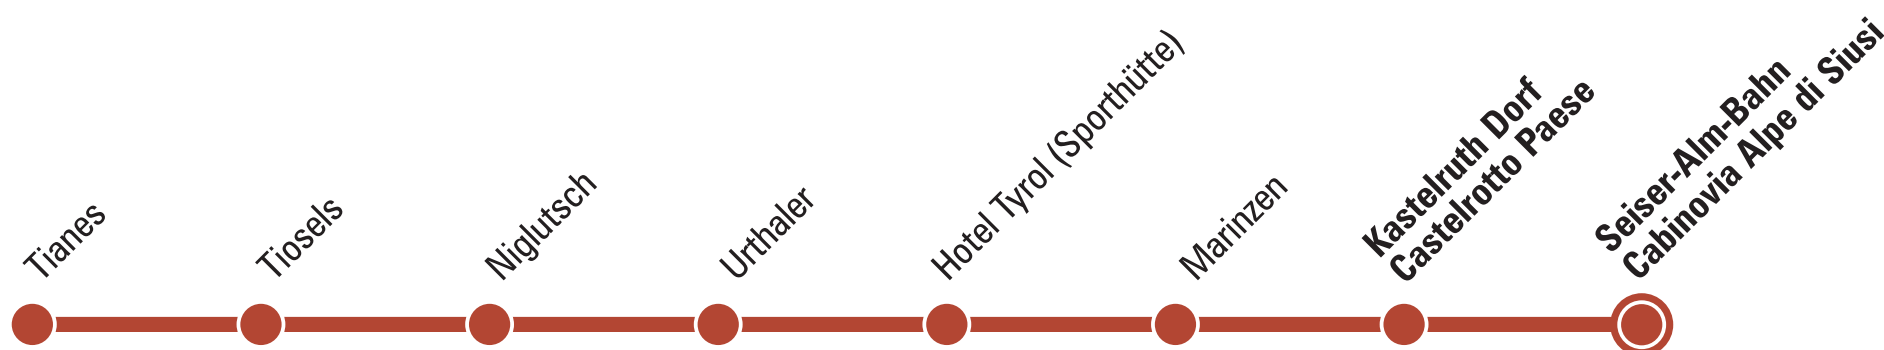

Skibus

Linie - linea

6 Tianes > Tiosels > Kastelruth > Seiser Alm Bahn
Tianes > Tiosels > Castelrotto > Cabinovia Alpe di Siusi

6

Tianes > Tiosels > Kastelruth > Seiser-Alm-Bahn

Tianes > Tiosels > Castelrotto > Cabinovia Alpe di Siusi

17.12.2023 > 01.04.2024

Tianes	8.10	8.55	9.40	10.25	11.10	14.50	15.35	16.20	17.05			Tianes
Tiosels	8.15	9.00	9.45	10.30	11.15	14.55	15.40	16.25	17.10			Tiosels
Niglutsch	8.16	9.01	9.46	10.31	11.16	14.56	15.41	16.26	17.11			Niglutsch
Urthaler	8.16	9.01	9.46	10.31	11.16	14.56	15.41	16.26	17.11			Urthaler
Hotel Tyrol	8.17	9.02	9.47	10.32	11.17	14.57	15.42	16.27	17.12			Hotel Tyrol
Marinzen	8.18	9.03	9.48	10.33	11.18	14.58	15.43	16.28	17.13			Marinzen
Kastelruth Dorf	8.20	9.05	9.50	10.35	11.20	15.00	15.45	16.30	17.15			Castelrotto paese
Seiser-Alm-Bahn	8.29	9.14	9.59	10.44	11.29	15.09	15.54	16.39	17.24			Cabinovia Alpe di Siusi

Seiser-Alm-Bahn	8.35	9.20	10.05	10.50	14.30	15.15	16.00	16.45	17.30			Cabinovia Alpe di Siusi
Kastelruth Dorf	8.44	9.29	10.14	10.59	14.39	15.24	16.09	16.54	17.39			Castelrotto paese
Marinzen	8.45	9.30	10.15	11.00	14.40	15.25	16.10	16.55	17.40			Marinzen
Hotel Tyrol	8.46	9.31	10.16	11.01	14.41	15.26	16.11	16.56	17.41			Hotel Tyrol
Urthaler	8.47	9.32	10.17	11.02	14.42	15.27	16.12	16.57	17.42			Urthaler
Niglutsch	8.48	9.33	10.18	11.03	14.43	15.28	16.13	16.58	17.43			Niglutsch
Tiosels	8.49	9.34	10.19	11.04	14.44	15.29	16.14	16.59	17.44			Tiosels
Tianes	8.54	9.39	10.24	11.09	14.49	15.34	16.19	17.04	17.49			Tianes

nur für Gäste von teilnehmenden Betrieben / solo per ospiti degli esercizi partecipanti

verkehrt täglich / circola giornalmente