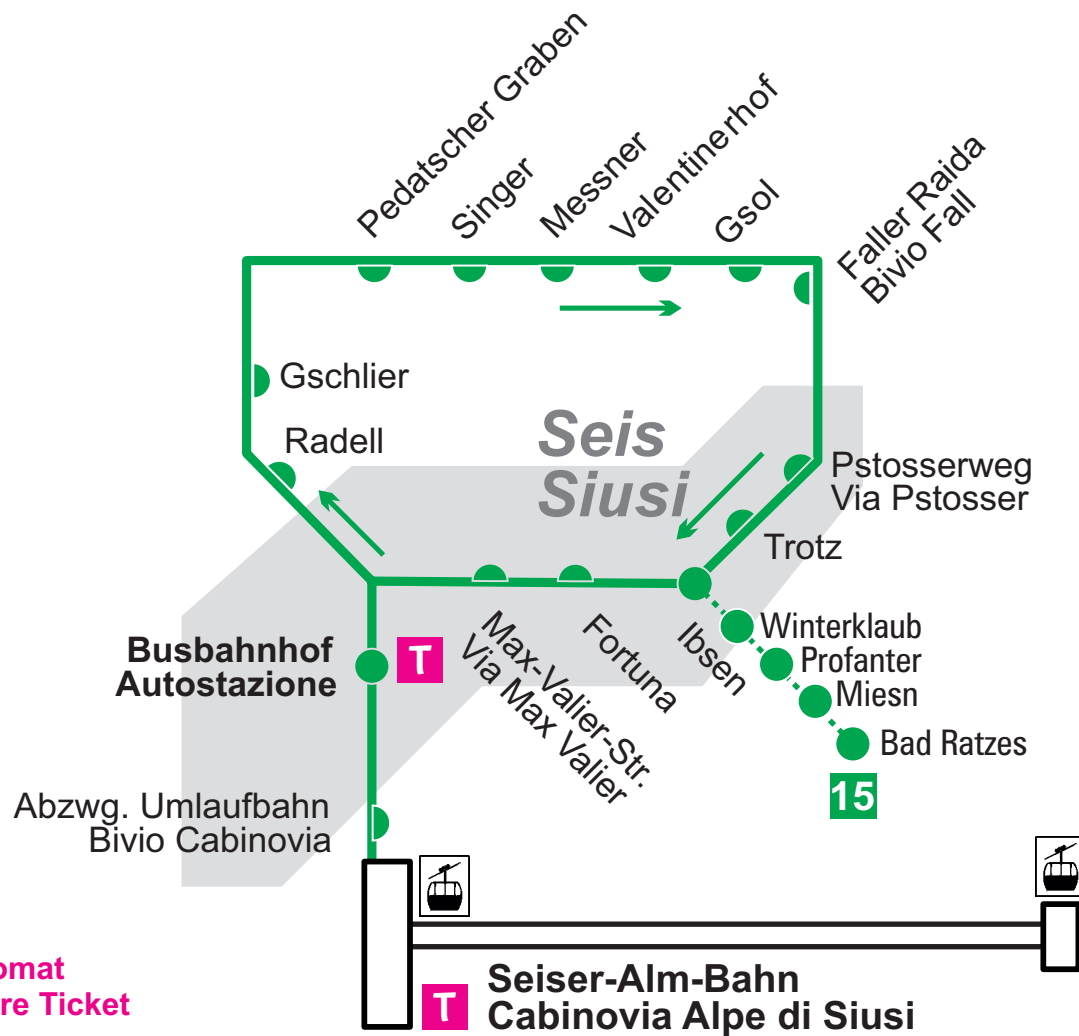

Fahrplan Orario

Linie - linea

5 St. Valentin > Trotz > Seis > Seiser Alm Bahn
S. Valentino > Trotz > Siusi > Cabinovia Alpe di Siusi

15 Bad Ratzes

T Ticketautomat
Distributore Ticket

T Seiser-Alm-Bahn
Cabinovia Alpe di Siusi

5/15

St. Valentin > Trotz > Seis > Seiser-Alm-Bahn
S. Valentino > Trotz > Siusi > Cabinovia Alpe di Siusi

22.12.2023 > 09.03.2024

	5	5	15	5	5	15	5	5	15	5	5	5/15	5	
Seiser-Alm-Bahn	8.20	8.43	8.48		9.28	9.33		10.15	10.18	10.40	11.10	11.50	13.05	Cabinovia Alpe di Siusi
Seis Busbahnhof	8.22	8.45	8.50		9.30	9.35		10.17	10.20	10.42	11.12	11.52	13.07	Siusi Autostazione
Valentinerhof	8.27	8.50		9.13	9.35		9.58	10.22		10.47	11.17	11.57	13.12	Valentinerhof
Faller Raida	8.29	8.52		9.15	9.37		10.00	10.24		10.49	11.19	11.59	13.14	Bivio Fall
Trotz	8.32	8.55		9.18	9.40		10.03	10.27		10.52	11.22	12.02	13.17	Trotz
Hotel Bad Ratzes			9.00			9.45			10.30			12.08		Hotel Bad Ratzes
Fortuna	8.34	8.57	9.06	9.20	9.42	9.51	10.05	10.29	10.36	10.54	11.24	12.14	13.19	Fortuna
Seis Busbahnhof	8.36	8.59	9.08	9.22	9.44	9.53	10.07	10.31	10.38	10.56	11.26	12.16	13.21	Siusi Autostazione
Seiser-Alm-Bahn	8.38	9.01	9.10	9.24	9.46	9.55	10.09	10.33	10.40	10.58	11.28	12.18	13.23	Cabinovia Alpe di Siusi

15: fährt nach Bad Ratzes / prosegue fino a Bad Ratzes

verkehrt täglich / circola giornalmente