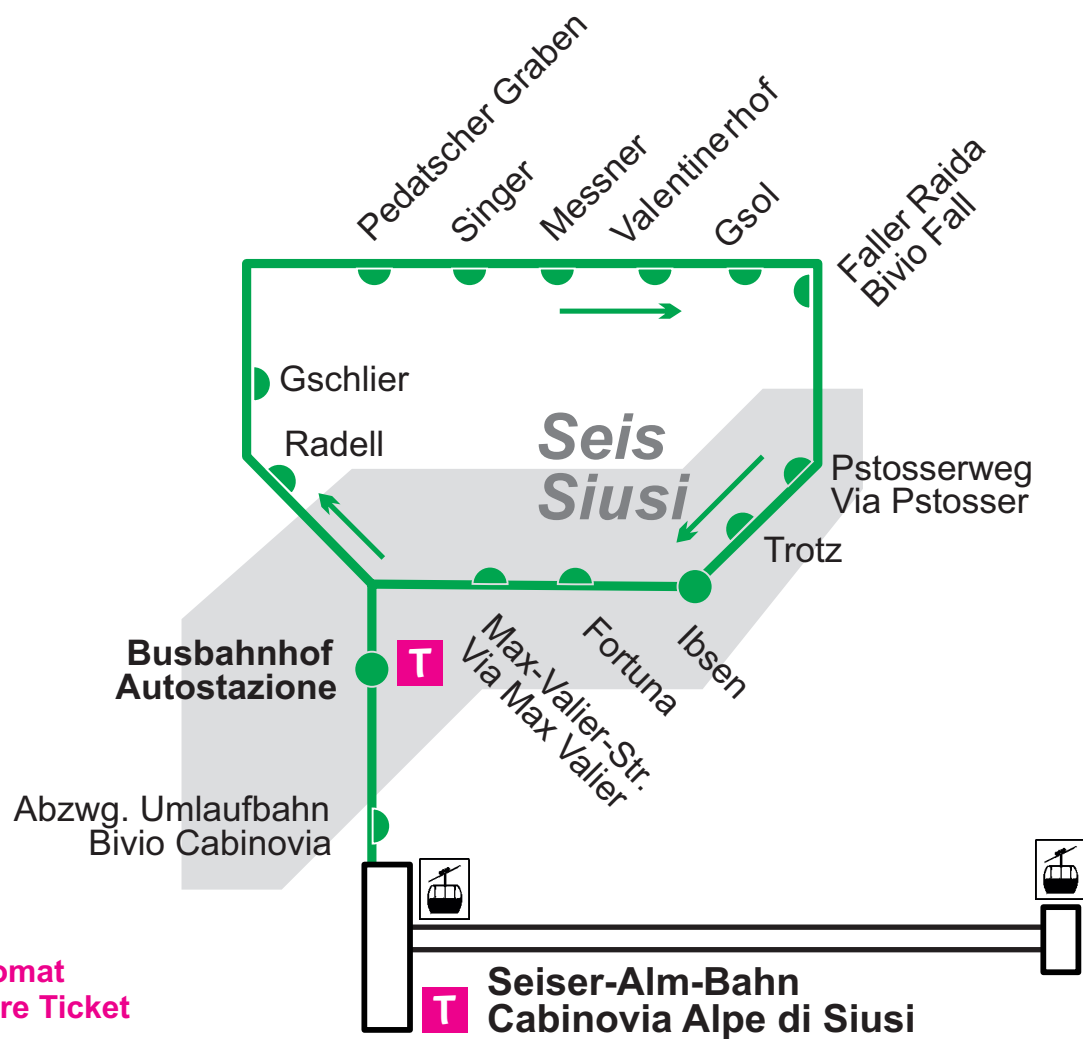

# Fahrplan Orario

Linie - linea

**5** St. Valentin > Trotz > Seis > Seiser Alm Bahn  
S. Valentino > Trotz > Siusi > Cabinovia Alpe di Siusi

**5**

St. Valentin > Trotz > Seis > Seiser-Alm-Bahn  
S. Valentino > Trotz > Siusi > Cabinovia Alpe di Siusi

10.03.2024 > 07.04.2024

Seiser-Alm-Bahn	8.20	8.50	9.20	9.50	10.20	11.00	13.05	14.10	14.50	15.30	16.10	16.50	17.30	18.00	Cabinovia Alpe di Siusi
Seis Busbahnhof	8.22	8.52	9.22	9.52	10.22	11.02	13.07	14.12	14.52	15.32	16.12	16.52	17.32	18.02	Siusi Autostazione
Valentinerhof	8.27	8.57	9.27	9.57	10.27	11.07	13.12	14.17	14.57	15.37	16.17	16.57	17.37	18.07	Valentinerhof
Faller Raida	8.29	8.59	9.29	9.59	10.29	11.09	13.14	14.19	14.59	15.39	16.19	16.59	17.39	18.09	Bivio Fall
Trotz	8.32	9.02	9.32	10.02	10.32	11.12	13.17	14.22	15.02	15.42	16.22	17.02	17.42	18.12	Trotz
Fortuna	8.34	9.04	9.34	10.04	10.34	11.14	13.19	14.24	15.04	16.44	16.24	17.04	17.44	18.14	Fortuna
Seis Busbahnhof	8.36	9.06	9.36	10.06	10.36	11.16	13.21	14.26	15.06	15.46	16.26	17.06	17.46	18.16	Siusi Autostazione
Seiser-Alm-Bahn	8.38	9.08	9.38	10.08	10.38	11.18	13.23	14.28	15.08	15.48	16.28	17.08	17.48		Cabinovia Alpe di Siusi

verkehrt täglich / circola giornalmente