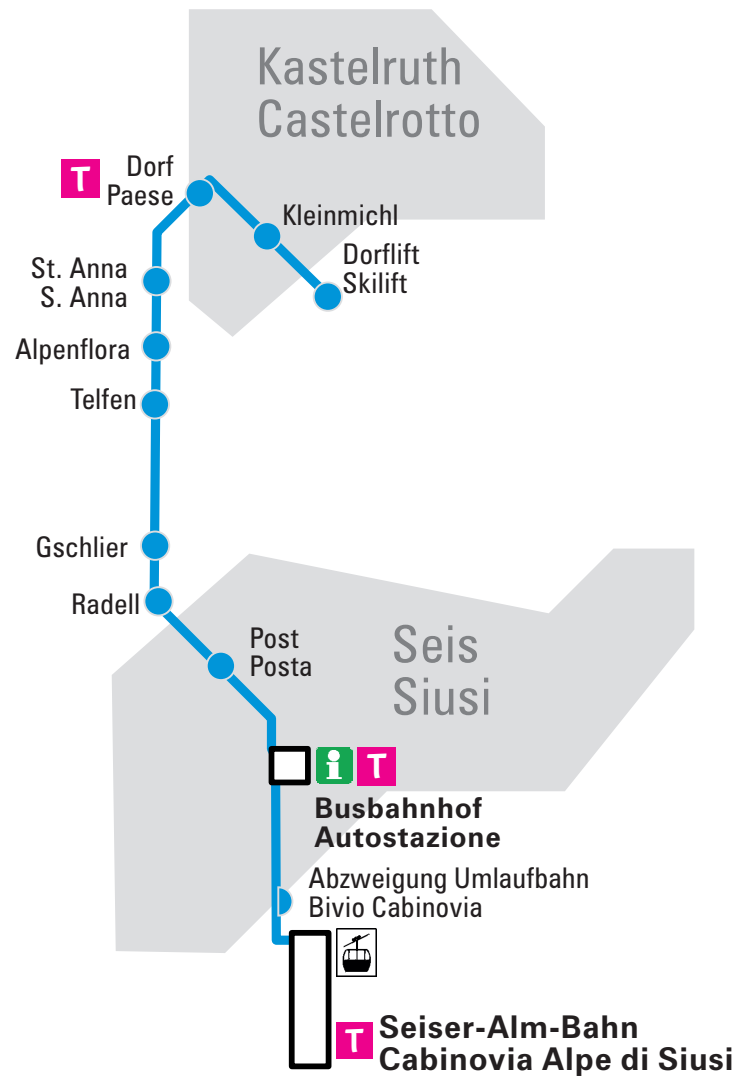

Fahrplan Orario

Linie - linea

4 Seiser-Alm-Bahn > Kastelruth Dorflift
Cabinovia alpe di Siusi > Castelrotto Skilift

4

Seiser-Alm-Bahn > Kastelruth Dorflift
Cabinovia Alpe di Siusi > Castelrotto Skilift

22.12.2023 > 10.03.2024

Seiser-Alm-Bahn	8.25	9.05	9.45	10.45	13.45	15.00	15.45	16.30	17.00	17.30		Cabinovia Alpe di Siusi
Seis Post	8.27	9.07	9.47	10.47	13.47	15.02	15.47	16.32	17.02	17.32		Siusi Posta
Kastelruth Dorf	8.33	9.13	9.53	10.53	13.53	15.08	15.53	16.38	17.08	17.38		Castelrotto Paese
Kleinmichl	8.35	9.15	9.55	10.55	13.55	15.10	15.55	16.40	17.10	17.40		Kleinmichl
Kastelruth Dorflift	8.36	9.16	9.56	10.56	13.56	15.11	15.56	16.41	17.11	17.41		Castelrotto Skilift
Kastelruth Dorflift	8.10	8.40	9.20	10.00	11.00	14.00	15.15	16.10	16.45	17.15		Castelrotto Skilift
Kleinmichl	8.11	8.41	9.21	10.01	11.01	14.01	15.16	16.11	16.46	17.16		Kleinmichl
Kastelruth Dorf	8.13	8.43	9.23	10.03	11.03	14.03	15.18	16.13	16.48	17.18		Castelrotto Paese
Seis Post	8.19	8.49	9.29	10.09	11.09	14.09	15.24	16.19	16.54	17.24		Siusi Posta
Seiser-Alm-Bahn	8.21	8.51	9.31	10.11	11.11	14.11	15.26	16.21	16.56	17.26		Cabinovia Alpe di Siusi

verkehrt täglich/circola giornalmente