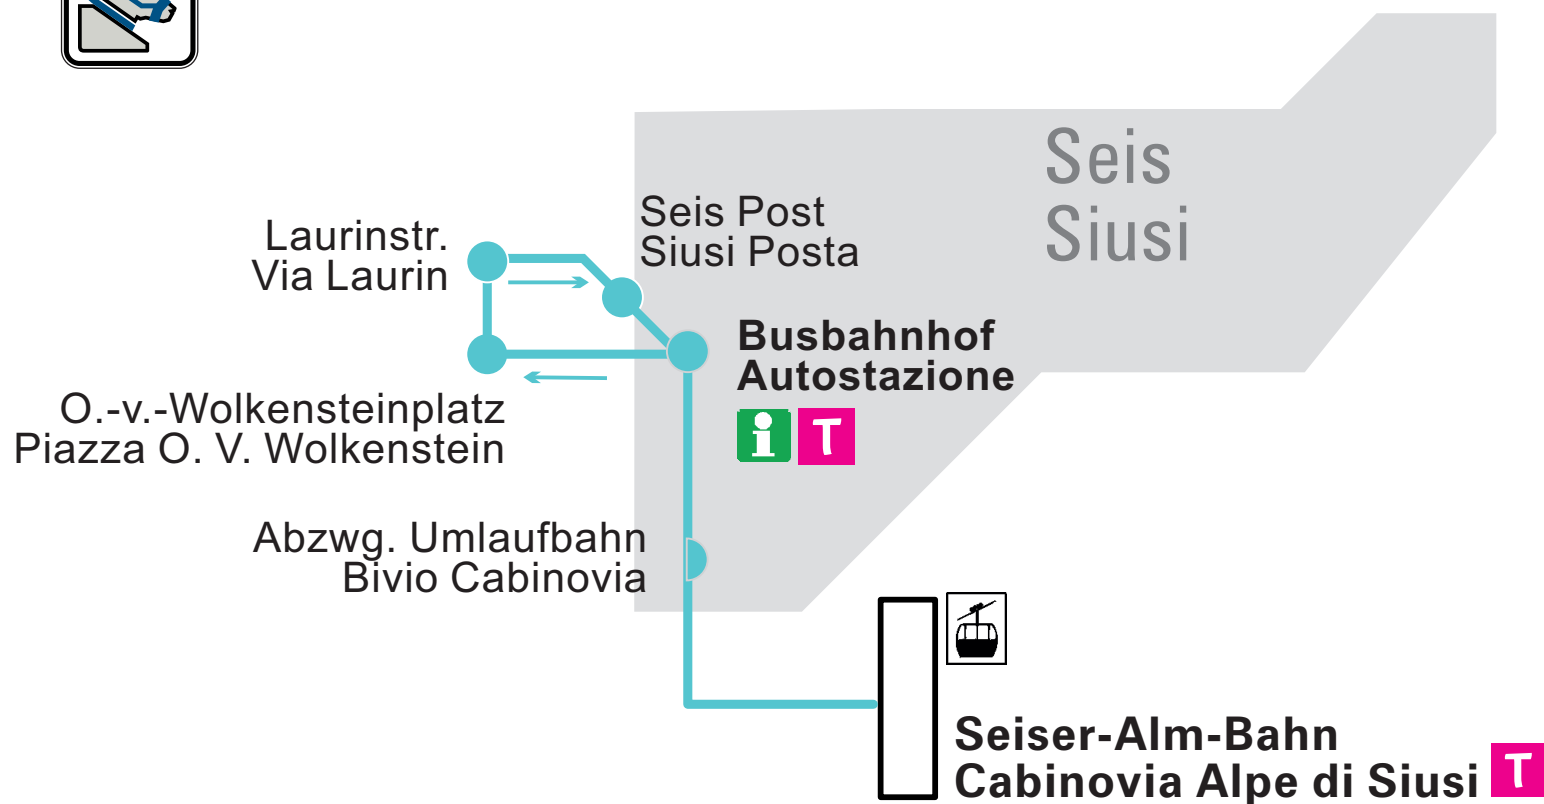

Winterfahrplan Orario invernale

Linie - linea

1 Seis am Schlern Zentrum > Seiser Alm Bahn
Siusi allo Sciliar Centro > Cabinovia Alpe di Siusi

T Ticketautomat
Distributore Ticket

1

Seis am Schlern Zentrum > Seiser-Alm-Bahn
Siusi allo Sciliar Centro > Cabinovia Alpe di Siusi

22.12.2023 > 09.03.2024

Seiser-Alm-Bahn	8.30	8.50	9.10	9.30	9.50	10.10	10.30	10.50	11.20		13.30	14.15	Cabinovia Alpe di Siusi
O.-v.-Wolkenstein-Platz	8.32	8.52	9.12	9.32	9.52	10.12	10.32	10.52	11.22		13.32	14.17	P.zza O.v. Wolkenstein
Laurinstraße	8.33	8.53	9.13	9.33	9.53	10.13	10.33	10.53	11.23		13.33	14.18	Via Laurin
Post	8.34	8.54	9.14	9.34	9.54	10.14	10.34	10.54	11.24		13.34	14.19	Posta
Seis Busbahnhof	8.36	8.56	9.16	9.36	9.56	10.16	10.36	10.56	11.26		13.36	14.21	Siusi Autostazione
Seiser-Alm-Bahn	8.39	8.59	9.19	9.39	9.59	10.19	10.39	10.59	11.29		13.39	14.24	Cabinovia Alpe di Siusi

Seiser-Alm-Bahn	15.00	15.15	15.30	15.45	16.00	16.15	16.30	16.45	17.00	17.15	17.30	18.05	Cabinovia Alpe di Siusi
O.-v.-Wolkenstein-Platz	15.02	15.17	15.32	15.47	16.02	16.17	16.32	16.47	17.02	17.17	17.32	18.07	P.zza O.v. Wolkenstein
Laurinstraße	15.03	15.18	15.33	15.48	16.03	16.18	16.33	16.48	17.03	17.18	17.33	18.08	Via Laurin
Post	15.04	15.19	15.34	15.49	16.04	16.19	16.34	16.49	17.04	17.19	17.34	18.09	Posta
Seis Busbahnhof	15.06	15.21	15.36	15.51	16.06	16.21	16.36	16.51	17.06	17.21	17.36	18.11	Siusi Autostazione
Seiser-Alm-Bahn	15.09	15.24	15.39	15.54	16.09	16.24	16.39	16.54	17.09	17.24	17.39	18.14	Cabinovia Alpe di Siusi

verkehrt täglich/circola giornalmente