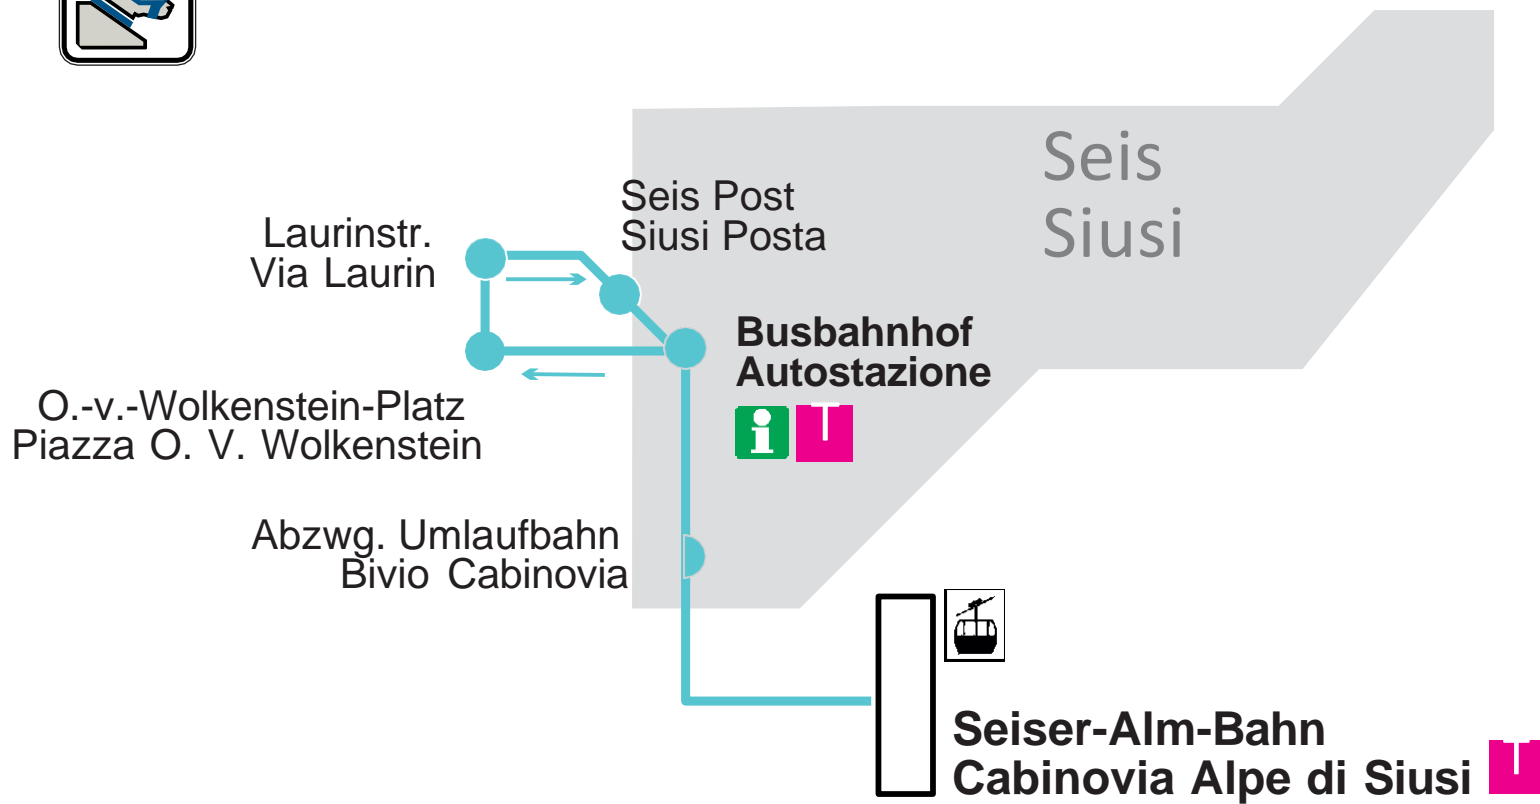

# Winterfahrplan Orario invernale

Linie - linea

**1** Seis am Schlern Zentrum > Seiser Alm Bahn  
Siusi allo Sciliar Centro > Cabinovia Alpe di Siusi

Ticketautomat  
Distributore Ticket

1

Seis am Schlern Zentrum > Seiser-Alm-Bahn  
Siusi allo Sciliar Centro > Cabinovia Alpe di Siusi

10.03.2024 > 07.04.2024

|                         |      |      |      |       |       |  |       |       |       |       |       |       |       |                         |
|-------------------------|------|------|------|-------|-------|--|-------|-------|-------|-------|-------|-------|-------|-------------------------|
| Seiser-Alm-Bahn         | 8.40 | 9.10 | 9.40 | 10.10 | 10.40 |  | 13.30 | 14.30 | 15.10 | 15.50 | 16.30 | 17.10 | 17.50 | Cabinovia Alpe di Siusi |
| O.-v.-Wolkenstein-Platz | 8.42 | 9.12 | 9.42 | 10.12 | 10.42 |  | 13.32 | 14.32 | 15.12 | 15.52 | 16.32 | 17.12 | 17.52 | P.zza O.v. Wolkenstein  |
| Laurinstraße            | 8.43 | 9.13 | 9.43 | 10.13 | 10.43 |  | 13.33 | 14.33 | 15.13 | 15.53 | 16.33 | 17.13 | 17.53 | Via Laurin              |
| Seis Post               | 8.44 | 9.14 | 9.44 | 10.14 | 10.44 |  | 13.34 | 14.34 | 15.14 | 15.54 | 16.34 | 17.14 | 17.54 | Siusi Posta             |
| Seis Busbahnhof         | 8.46 | 9.16 | 9.46 | 10.16 | 10.46 |  | 13.36 | 14.36 | 15.16 | 15.56 | 16.36 | 17.16 | 17.56 | Siusi Autostazione      |
| Seiser-Alm-Bahn         | 8.49 | 9.19 | 9.49 | 10.19 | 10.49 |  | 13.39 | 14.39 | 15.19 | 15.59 | 16.39 | 17.19 | 17.59 | Cabinovia Alpe di Siusi |

verkehrt täglich/circola giornalmente