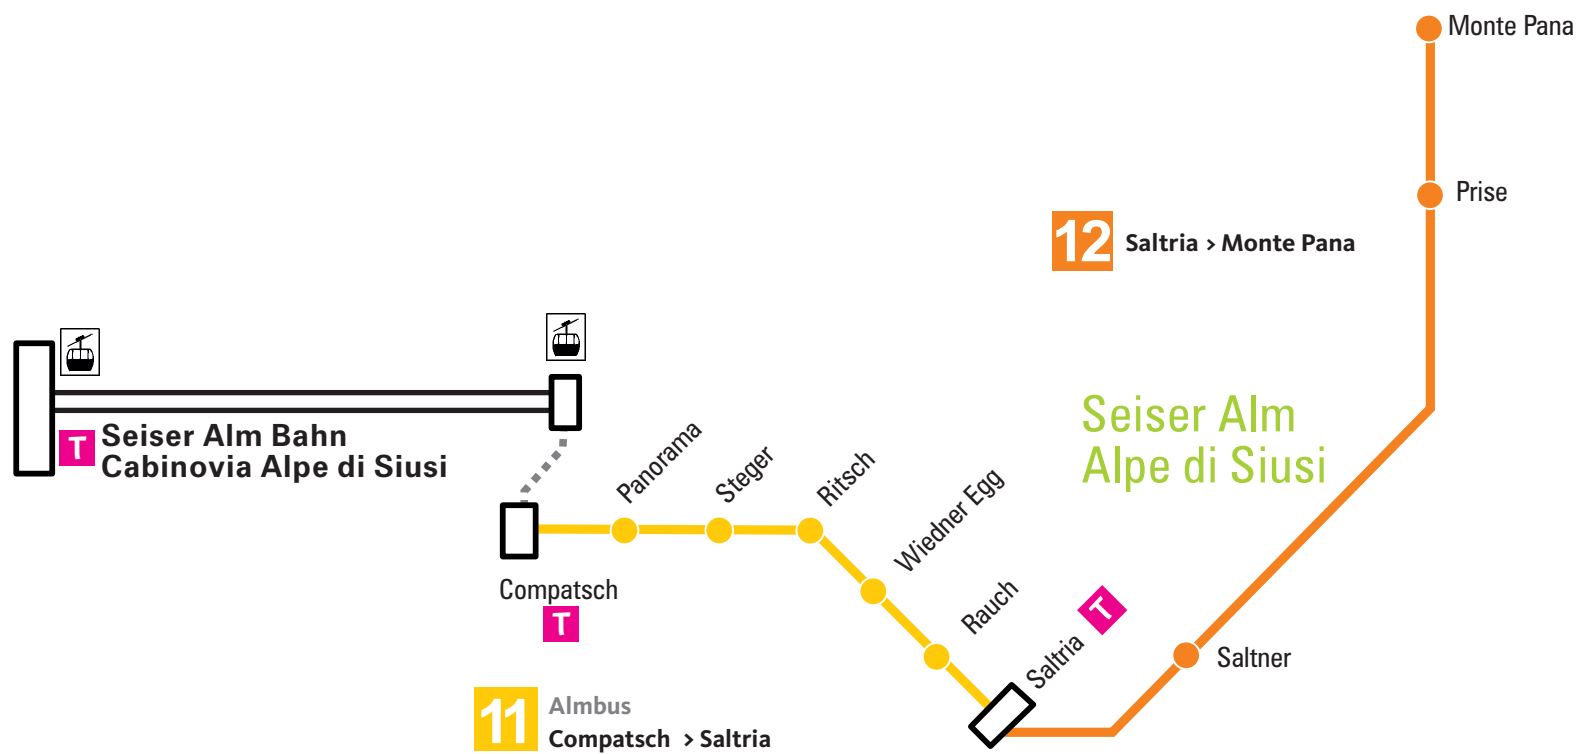

Winterfahrplan Orario invernale

Linie - linea

12 Saltria > Monte Pana

25.12.2023 > 15.03.2024

12 Saltria > Monte Pana

Sonntag-Freitag Domenica-Venerdì		Samstag Sabato	
Uhr/ore	Minuten/minuti	Uhr/ore	Minuten/minuti
9:	00 20 40	9:	00 30
10:	00 20 40	10:	00 30
11:	00 40	11:	00 45
12:	20		
13:	00 40	13:	00
14:	00 20 40	14:	00 30
15:	00 25 55	15:	00 30 55
16:	25	16:	25

Monte Pana > Saltria

Sonntag-Freitag Domenica-Venerdì		Samstag Sabato	
Uhr/ore	Minuten/minuti	Uhr/ore	Minuten/minuti
9:	30 50	9:	30
10:	10 30 50	10:	00 30
11:	10 30	11:	00 30
12:	10 50	12:	15
13:	30	13:	30
14:	10 30 50	14:	30
15:	10 30 55	15:	00 30 55
16:	20 50	16:	20 50

Benutzung des Busses nur gegen Bezahlung. Preis: Einfache Fahrt 5,00 Euro; Hin- und Rückfahrt 9,00 Euro. Sämtliche anderen Fahrausweise und Skipässe haben keine Gültigkeit!

Servizio a pagamento. Corsa singola 5,00 Euro; andata e ritorno 9,00 Euro. Tutti gli altri titoli di viaggio e Skipass non sono validi!