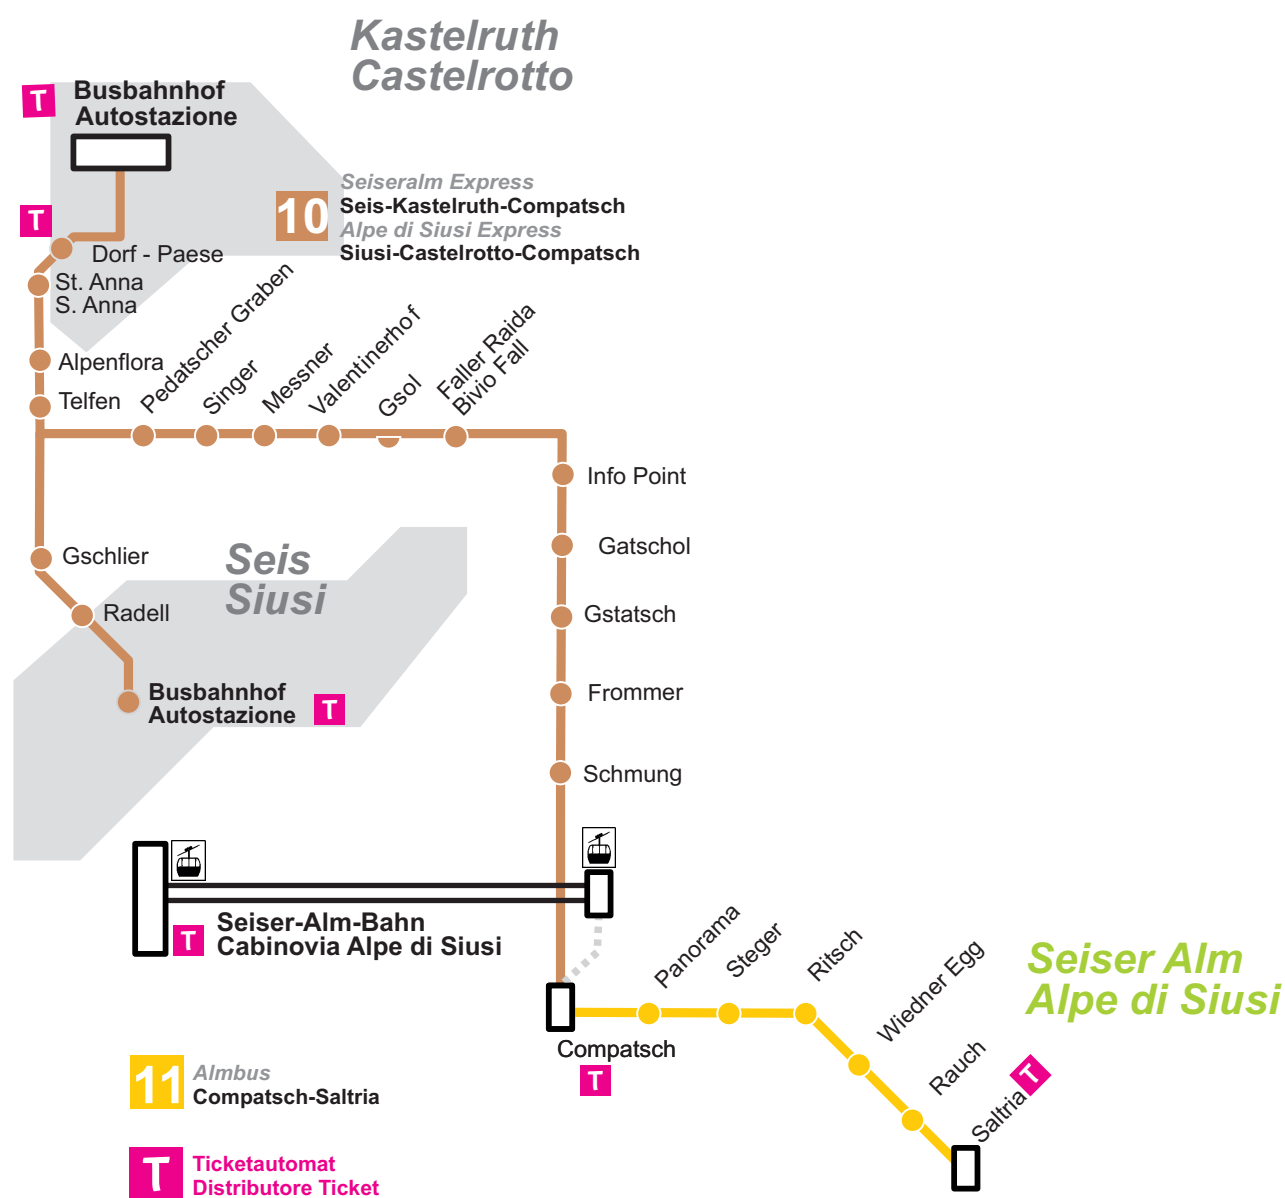

Fahrplan Orario

Linie - linea

10/11 Seiser Alm Express + Almbus: Seis > Kastelruth > Compatsch > Saltria
Alpe di Siusi Express + Almbus: Siusi > Castelrotto > Compatsch > Saltria

10/11

Seiser Alm Express + Almbus: Seis > Kastelruth > Compatsch > Saltria
Alpe di Siusi Express + Almbus: Siusi > Castelrotto > Compatsch > Saltria

07.12.2023 > 21.12.2023

Seis Busbahnhof	8.05												Siusi Autostazione
Kastelruth Busbahnhof	8.15												Castelrotto Autostazione
Infopoint	8.24												Infopoint
Fromm - Spitzbühl	8.33												Fromm - Spitzbühl
Compatsch an	8.40												a. Compatsch
Compatsch ab	8.40	9.20	10.00	10.40	11.20	13.00	13.40	14.20	15.00	15.40	16.20		p. Compatsch
Ritsch	8.45	9.25	10.05	10.45	11.25	13.05	13.45	14.25	15.05	15.45	16.25		Ritsch
Saltria	8.55	9.35	10.15	10.55	11.35	13.15	13.55	14.35	15.15	15.55	16.35		Saltria

Saltria	9.40	10.20	11.00	11.40	13.20	14.00	14.40	15.20	16.00	16.45	17.15		Saltria
Ritsch	9.45	10.25	11.05	11.45	13.25	14.05	14.45	15.25	16.05	16.50	17.20		Ritsch
Compatsch an	9.55	10.35	11.15	11.55	13.35	14.15	14.55	15.35	16.15	17.00	17.30		a. Compatsch
Compatsch ab											17.30		p. Compatsch
Fromm - Spitzbühl											17.34		Fromm - Spitzbühl
Infopoint											17.42		Infopoint
Kastelruth Busbahnhof											*17.55		Castelrotto Autostazione
Seis Busbahnhof											18.05		Siusi Autostazione

*Bus fährt bis zur Seiser-Alm-Bahn, kein Zustieg zwischen Kastelruth und Seis/Bus prosegue fino alla cabinovia, non è ammesso salire tra Castelrotto e Siusi

verkehrt täglich / circola giornalmente

Preis Seiser Alm Express: Einfache Fahrt 18,00 Euro; Hin- und Retourfahrt 26,50 Euro. - Preis Almbus Compatsch-Saltria: Einfache Fahrt 3,00 Euro. Die Benutzung ist nur in der Combi Card und im Nordic Pass inbegriffen, alle anderen Fahrausweise und Skipässe sind nicht gültig.