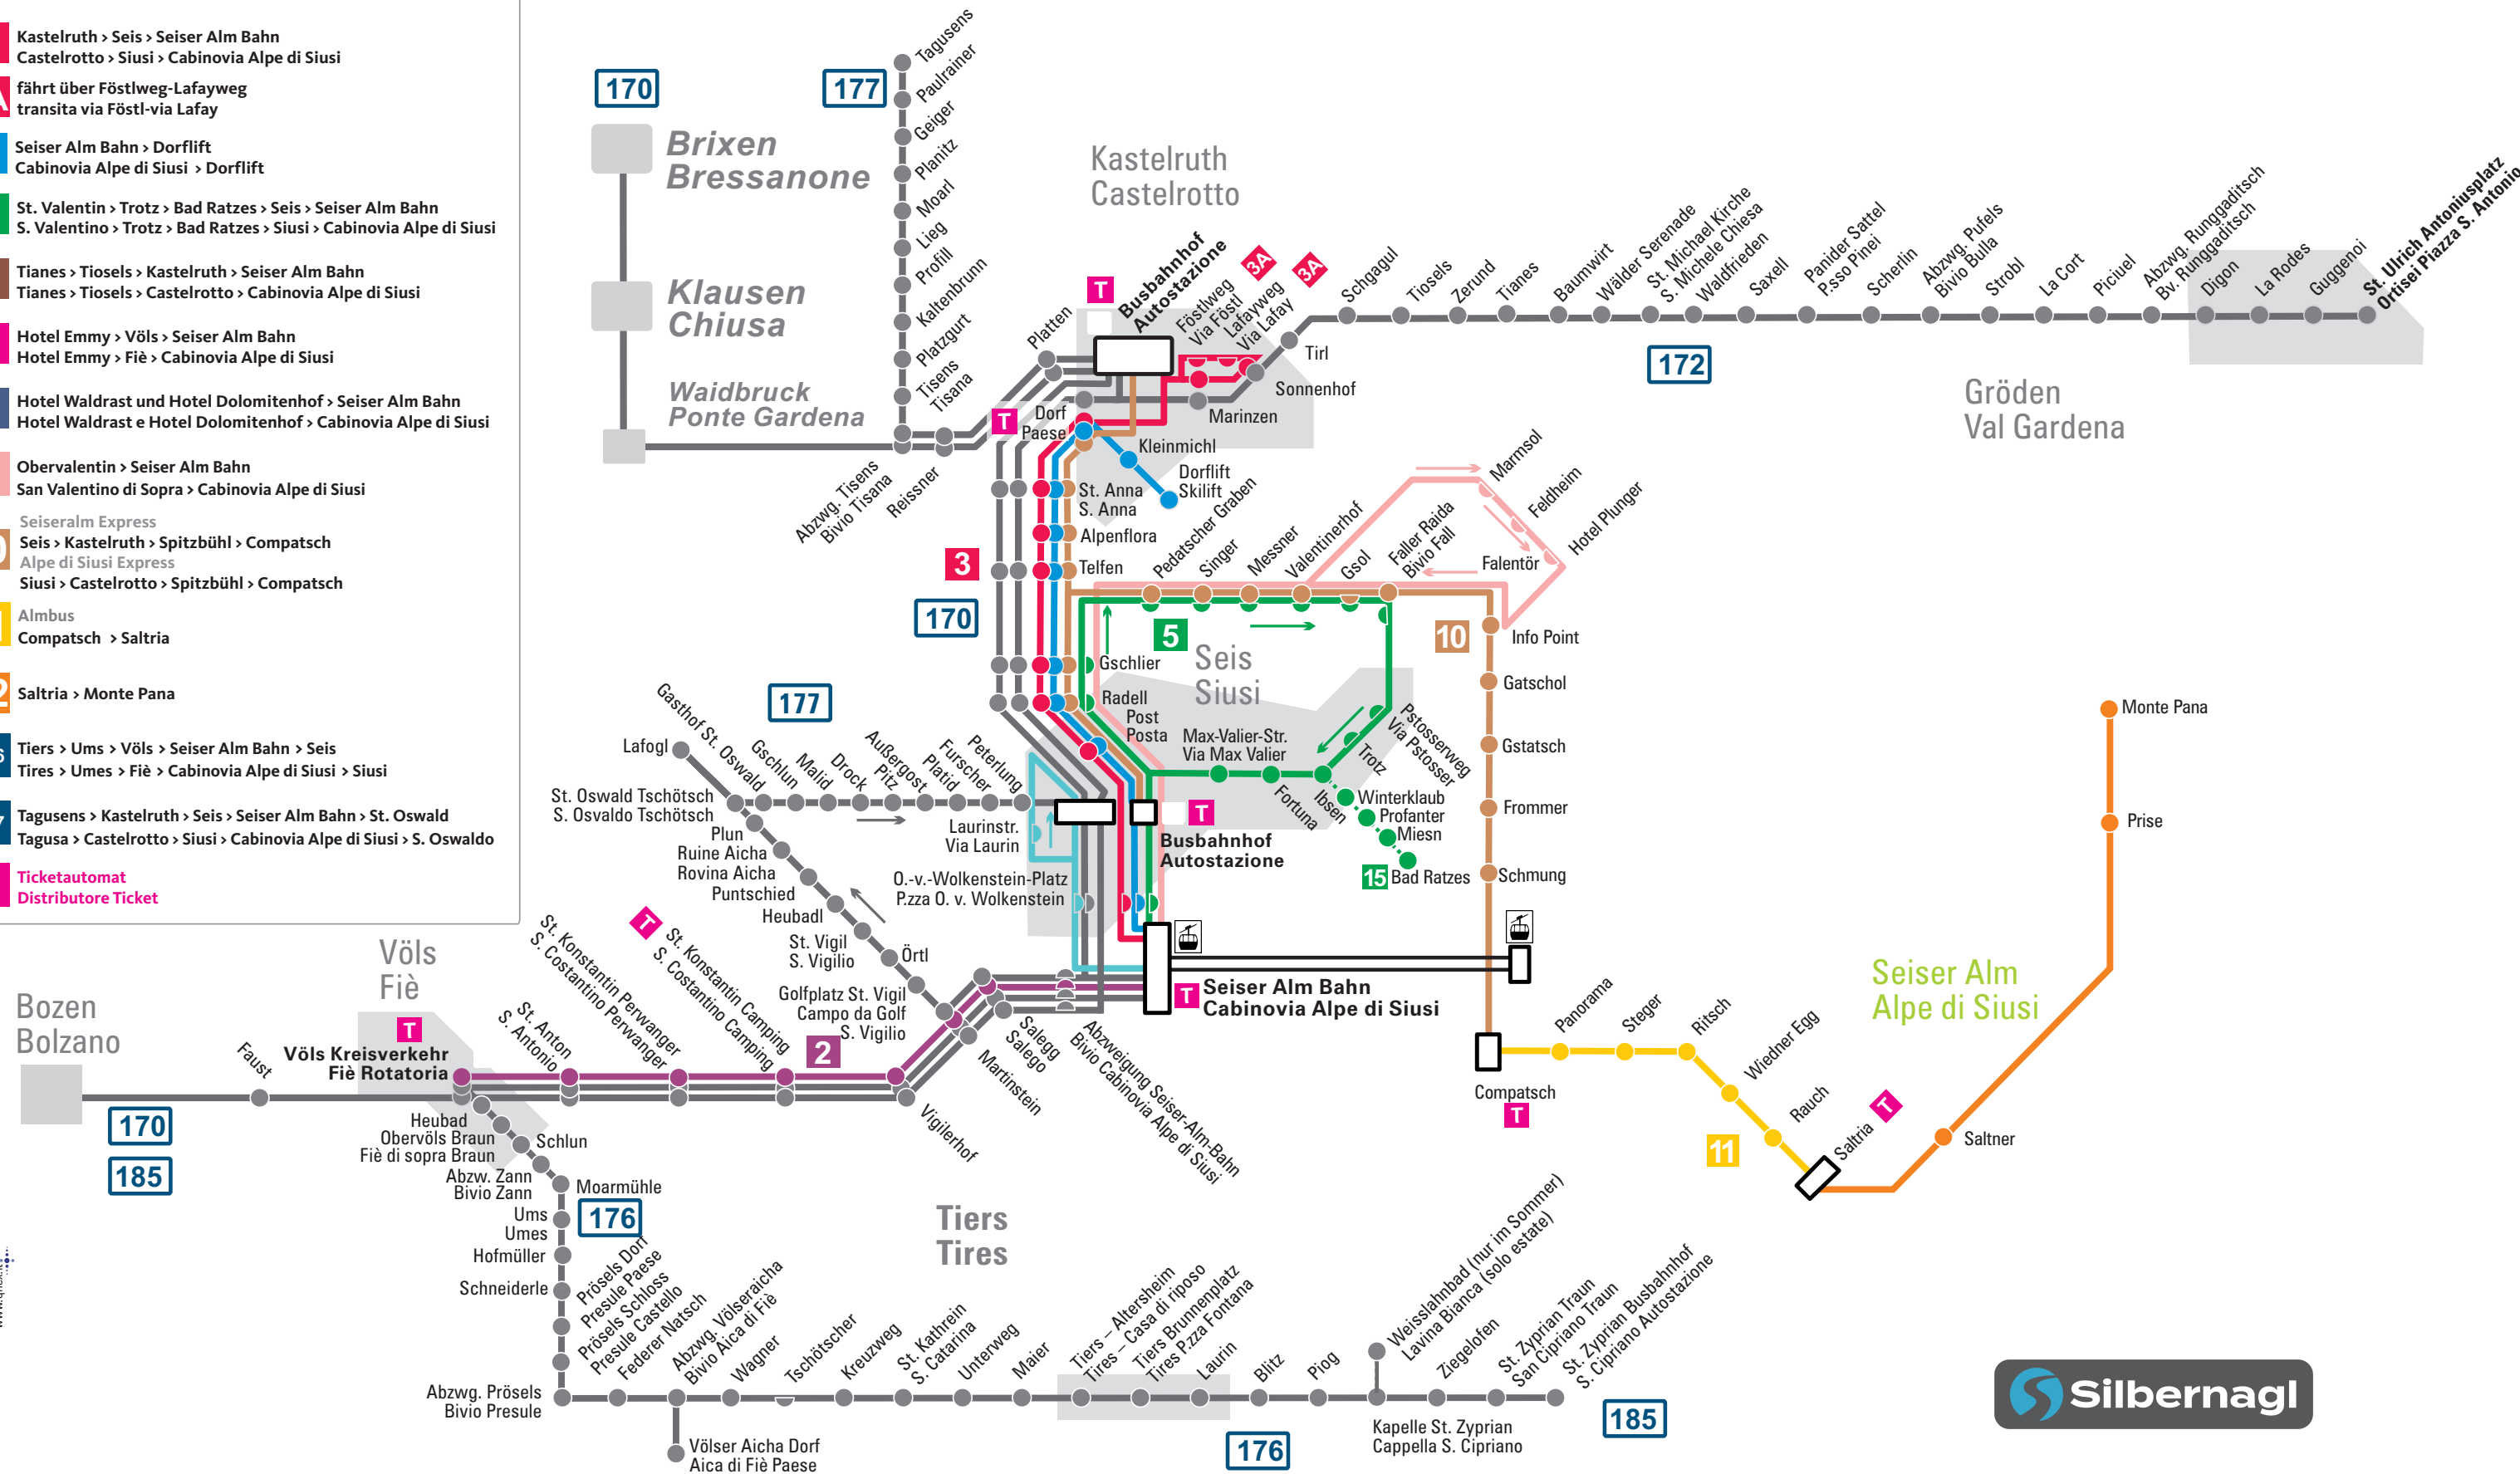

- 1** Seis am Schlern > Seiser Alm Bahn
Siusi allo Sciliar > Cabinovia Alpe di Siusi
- 2** Völs am Schlern > Seiser Alm Bahn
Fiè allo Sciliar > Cabinovia Alpe di Siusi
- 3** Kastelruth > Seis > Seiser Alm Bahn
Castelrotto > Siusi > Cabinovia Alpe di Siusi
- 3A** fährt über Föstlweg-Lafayweg
transita via Föstl-via Lafay
- 4** Seiser Alm Bahn > Dorflift
Cabinovia Alpe di Siusi > Dorflift
- 5** St. Valentin > Trotz > Bad Ratzes > Seis > Seiser Alm Bahn
S. Valentino > Trotz > Bad Ratzes > Siusi > Cabinovia Alpe di Siusi
- 6** Tianses > Tiosels > Kastelruth > Seiser Alm Bahn
Tianses > Tiosels > Castelrotto > Cabinovia Alpe di Siusi
- 7** Hotel Emmy > Völs > Seiser Alm Bahn
Hotel Emmy > Fiè > Cabinovia Alpe di Siusi
- 8** Hotel Waldrast und Hotel Dolomitenhof > Seiser Alm Bahn
Hotel Waldrast e Hotel Dolomitenhof > Cabinovia Alpe di Siusi
- 9** Obervalden > Seiser Alm Bahn
San Valentino di Sopra > Cabinovia Alpe di Siusi
- 10** Seiseralm Express
Seis > Kastelruth > Spitzbühl > Compatsch
Alpe di Siusi Express
Siusi > Castelrotto > Spitzbühl > Compatsch
- 11** Almbus
Compatsch > Saltria
- 12** Saltria > Monte Pana
- 176** Tiers > Ums > Völs > Seiser Alm Bahn > Seis
Tires > Umes > Fiè > Cabinovia Alpe di Siusi > Siusi
- 177** Tagusens > Kastelruth > Seis > Seiser Alm Bahn > St. Oswald
Tagusa > Castelrotto > Siusi > Cabinovia Alpe di Siusi > S. Oswald
- T** Ticketautomat
Distributore Ticket