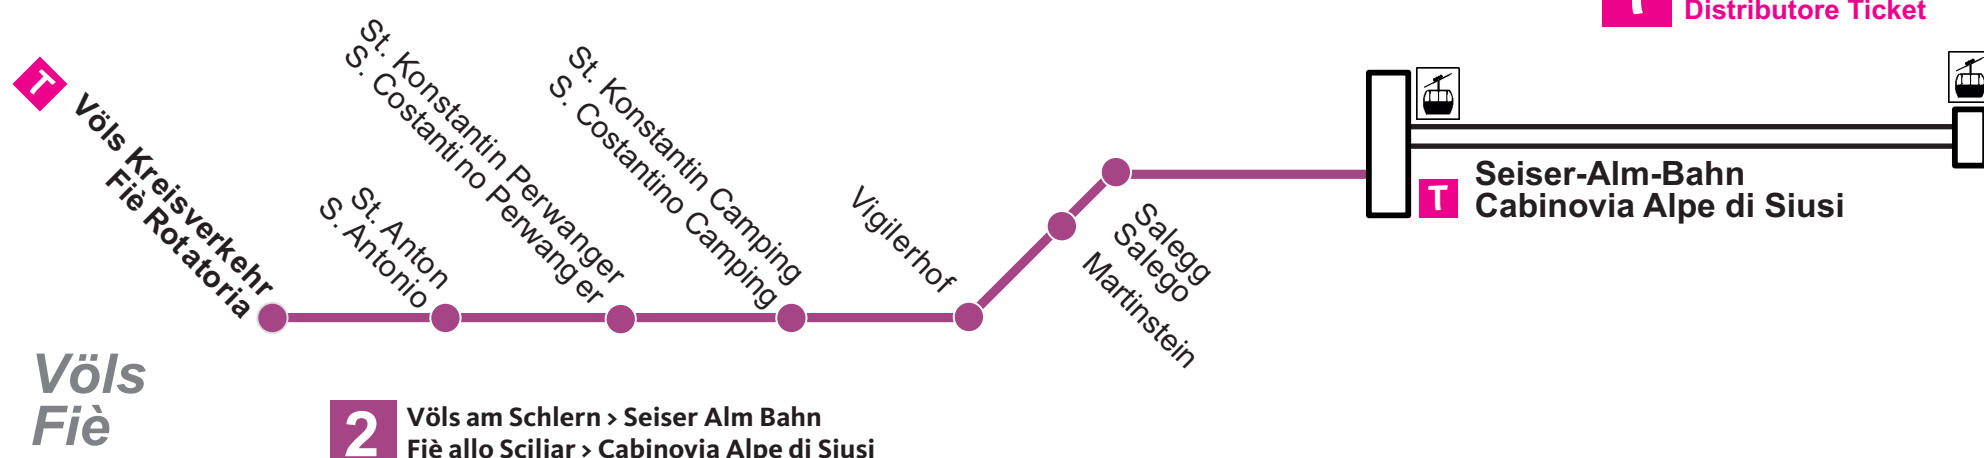

Fahrplan Orario

Linie - linea

2 Völs am Schlern > St. Anton > St. Konstantin > Seiser Alm Bahn
Fiè allo Sciliar > S. Antonio > S. Costantino > Cabinovia Alpe di Siusi

T Ticketautomat
Distributore Ticket

Völs
Fiè

2

Völs am Schlern > St. Anton > St. Konstantin > Seiser-Alm-Bahn
Fiè allo Sciliar > S. Antonio > S. Costantino > Cabinovia Alpe di Siusi

18.12.2022 > 11.04.2023

Völs Kreisverkehr	7.55	8.30	9.00	9.30	10.00	10.30	11.00	11.30	12.00	12.50	13.50	Fiè Rotatoria
St. Anton	7.56	8.31	9.01	9.31	10.01	10.31	11.01	11.31	12.01	12.51	13.51	S. Antonio
St. Konstantin Perwanger	7.58	8.33	9.03	9.33	10.03	10.33	11.03	11.33	12.03	12.53	13.53	S. Costantino Perwanger
St. Konstantin Camping	8.00	8.35	9.05	9.35	10.05	10.35	11.05	11.35	12.05	12.55	13.55	S. Costantino Camping
Seiser-Alm-Bahn	8.05	8.40	9.10	9.40	10.10	10.40	11.10	11.40	12.10	13.00	14.00	Cabinovia Alpe di Siusi
Völs Kreisverkehr	14.20	14.50	15.20	15.50	16.20	16.50	17.20					Fiè Rotatoria
St. Anton	14.21	14.51	15.21	15.51	16.21	16.51	17.21					S. Antonio
St. Konstantin Perwanger	14.23	14.53	15.23	15.53	16.23	16.53	17.23					S. Costantino Perwanger
St. Konstantin Camping	14.25	14.55	15.25	15.55	16.25	16.55	17.25					S. Costantino Camping
Seiser-Alm-Bahn	14.30	15.00	15.30	16.00	16.30	17.00	17.30					Cabinovia Alpe di Siusi

☐ verkehrt/circola: 18.12.2022 > 17.03.2023

verkehrt täglich/circola giornalmente