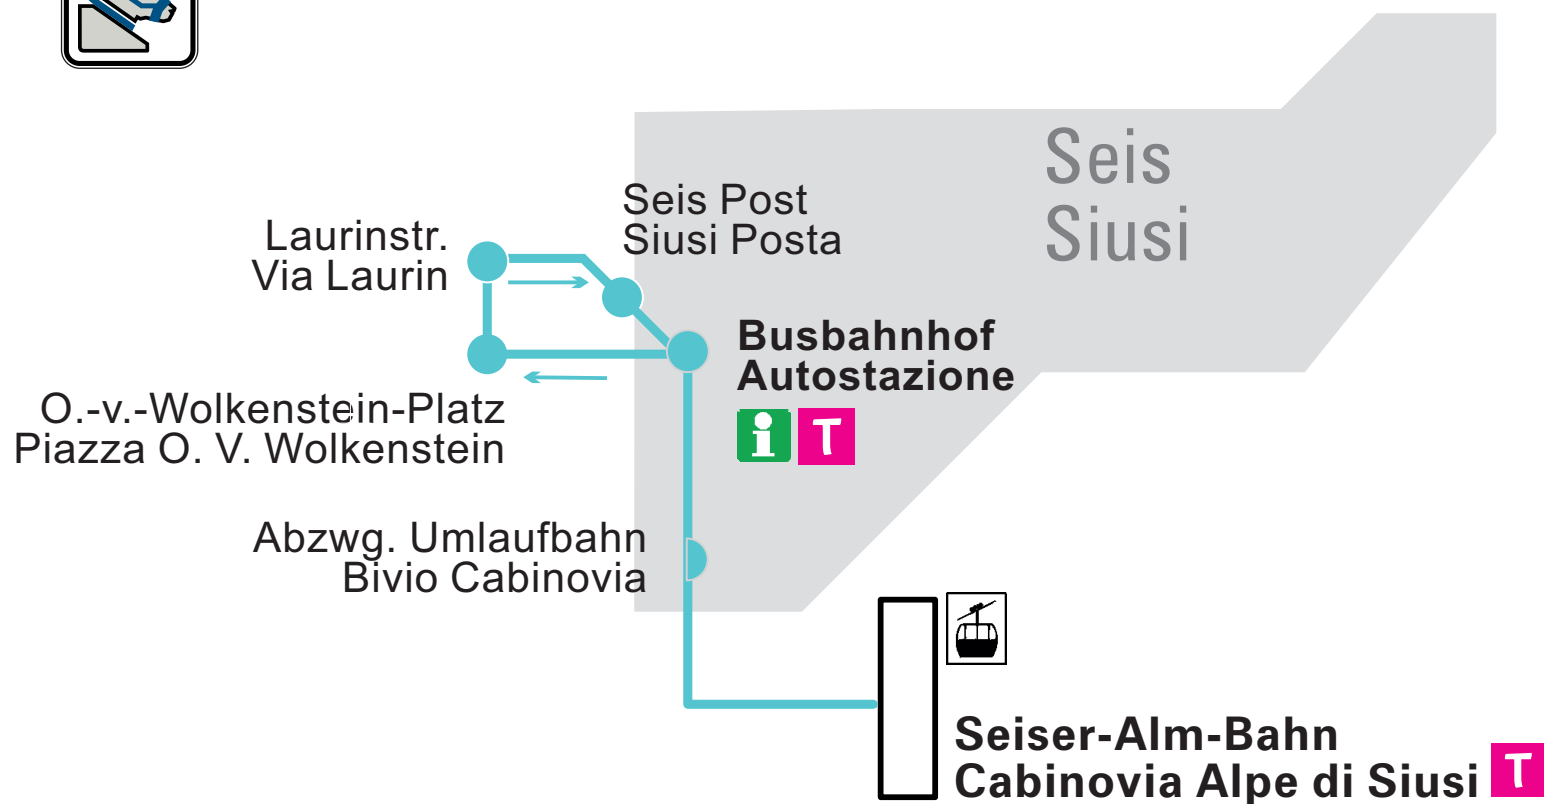

Winterfahrplan Orario invernale

Linie - linea

1 Seis am Schlern Zentrum > Seiser Alm Bahn
Siusi allo Sciliar Centro > Cabinovia Alpe di Siusi

T Ticketautomat
Distributore Ticket

1

Seis am Schlern Zentrum > Seiser-Alm-Bahn
Siusi allo Sciliar Centro > Cabinovia Alpe di Siusi

07.12.2022 > 17.12.2022
18.03.2023 > 11.04.2023

Seiser-Alm-Bahn	8.40	9.20	9.50	10.30	11.10		12.45	14.20	15.00	15.50	16.30	17.20	18.00	Cabinovia Alpe di Siusi
O.-v.-Wolkenstein-Platz	8.42	9.22	9.52	10.32	11.12		12.47	14.22	15.02	15.52	16.32	17.22	18.02	P.zza O.v. Wolkenstein
Laurinstr.	8.43	9.23	9.53	10.33	11.13		12.48	14.23	15.03	15.53	16.33	17.23	18.03	Via Laurin
Seis Post	8.44	9.24	9.54	10.34	11.14		12.49	14.24	15.04	15.54	16.34	17.24	18.04	Siusi Posta
Seis Busbahnhof	8.46	9.26	9.56	10.36	11.16		12.51	14.26	15.06	15.54	16.36	17.26	18.06	Siusi Autostazione
Seiser-Alm-Bahn	8.49	9.29	9.59	10.39	11.19		12.54	14.29	15.09	15.59	16.39	17.29		Cabinovia Alpe di Siusi

verkehrt täglich/circola giornalmente