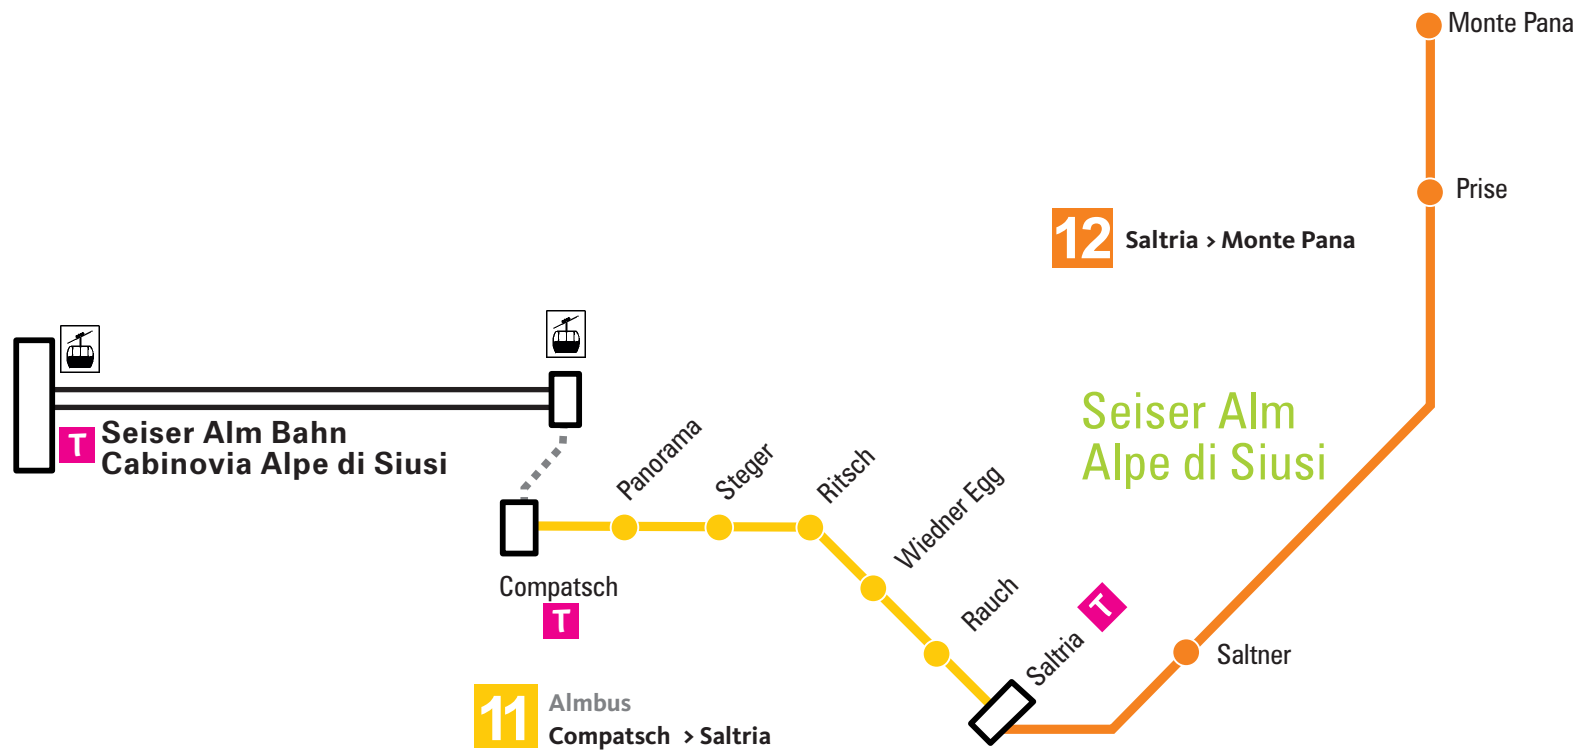

Winterfahrplan Orario invernale

Linie - linea

12 Saltria > Monte Pana

07.12.2022 > 24.12.2022

12 Saltria > Monte Pana

täglich
giornaliero

Uhr/ore	Minuten/minuti
9:	00
10:	00
11:	00
13:	55
14:	55
15:	55

Monte Pana > Saltria

täglich
giornaliero

Uhr/ore	Minuten/minuti
9:	30
10:	30
11:	30
14:	20
15:	20
16:	20

Fahrplan gültig nur bei befahrbarer Straße. Info: www.silbernagl.it/orario valido solo con strada percorribile. Info: www.silbernagl.it/Timetable valid only with passable road. Info: www.silbernagl.it

Benutzung des Busses nur gegen Bezahlung. Preis: Einfache Fahrt 4,50 Euro; Hin- und Rückfahrt 8,00 Euro. Sämtliche anderen Fahrausweise und Skipässe haben keine Gültigkeit!

Servizio a pagamento. Corsa singola 4,50 Euro; andata e ritorno 8,00 Euro. Tutti gli altri titoli di viaggio e Skipass non sono validi!