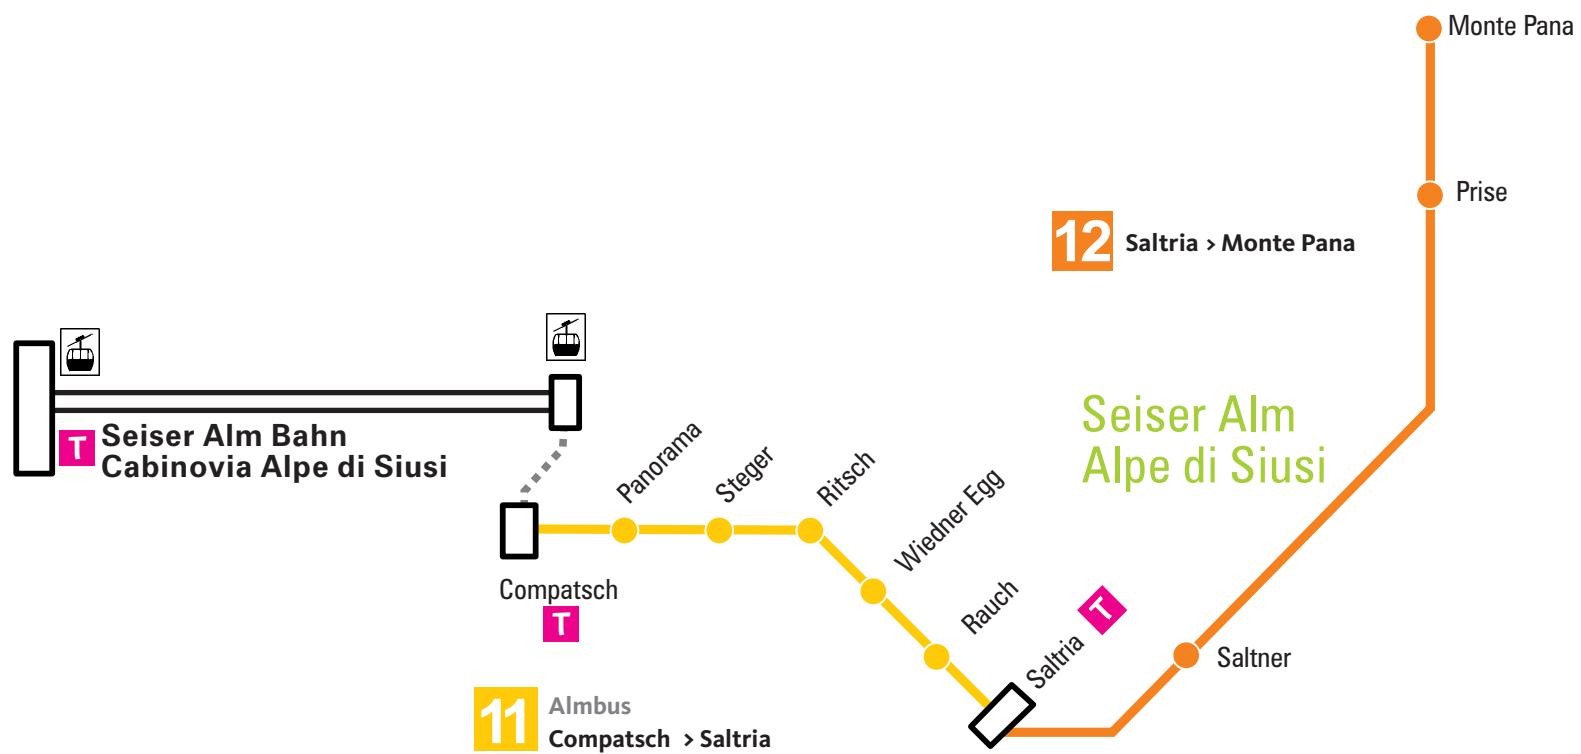

Winterfahrplan Orario invernale

Linie - linea

12 Saltria > Monte Pana

04.03. > 19.03.2023

12 Saltria > Monte Pana

täglich
giornaliero

Uhr/ore	Minuten/minuti
9:	00 30
10:	00 30
11:	00 45
13:	00
14:	00 30
15:	00 30 55
16:	25

Monte Pana > Saltria

täglich
giornaliero

Uhr/ore	Minuten/minuti
9:	30
10:	00 30
11:	00 30
12:	15
13:	30
14:	30
15:	00 30 55
16:	20 50

Fahrplan gültig nur bei befahrbarer Straße. Info: www.silbernagl.it/orario valido solo con strada percorribile. Info: www.silbernagl.it/Timetable valid only with passable road. Info: www.silbernagl.it

Benutzung des Busses nur gegen Bezahlung. Preis: Einfache Fahrt 4,50 Euro; Hin- und Rückfahrt 8,00 Euro. Sämtliche anderen Fahrausweise und Skipässe haben keine Gültigkeit!

Servizio a pagamento. Corsa singola 4,50 Euro; andata e ritorno 8,00 Euro. Tutti gli altri titoli di viaggio e Skipass non sono validi!