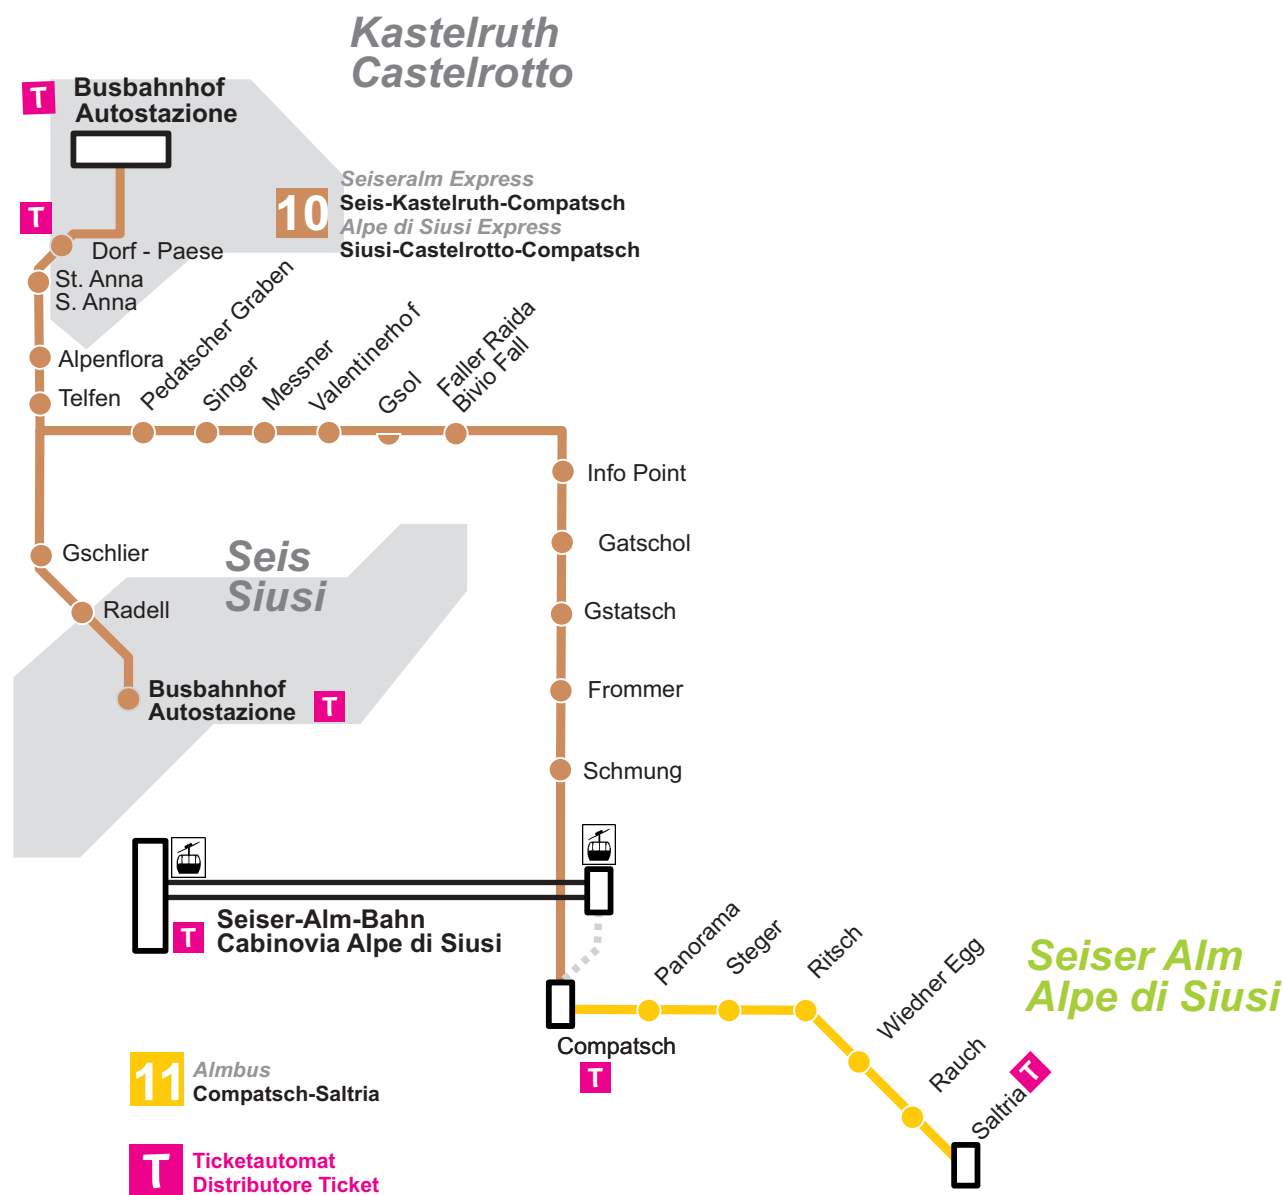

# Fahrplan Orario

Linie - linea

**10/11** Seiser Alm Express + Almbus: Seis > Kastelruth > Compatsch > Saltria  
Alpe di Siusi Express + Almbus: Siusi > Castelrotto > Compatsch > Saltria

**10/11**

Seiser Alm Express + Almbus: Seis > Kastelruth > Compatsch > Saltria  
Alpe di Siusi Express + Almbus: Siusi > Castelrotto > Compatsch > Saltria

07.12.2022 > 17.12.2022

Seis Busbahnhof	8.05												Siusi Autostazione
Kastelruth Busbahnhof	8.15												Castelrotto Autostazione
Infopoint	8.24												Infopoint
Fromm - Spitzbühl	8.33												Fromm - Spitzbühl
Compatsch an	8.40												a. Compatsch
Compatsch ab	8.40	9.20	10.00	10.40	11.20	13.00	13.40	14.20	15.00	15.40	16.20		p. Compatsch
Ritsch	8.45	9.25	10.05	10.45	11.25	13.05	13.45	14.25	15.05	15.45	16.25		Ritsch
Saltria	8.55	9.35	10.15	10.55	11.35	13.15	13.55	14.35	15.15	15.55	16.35		Saltria

Saltria	9.40	10.20	11.00	11.40	13.20	14.00	14.40	15.20	16.00	16.45	17.15		Saltria
Ritsch	9.45	10.25	11.05	11.45	13.25	14.05	14.45	15.25	16.05	16.50	17.20		Ritsch
Compatsch an	9.55	10.35	11.15	11.55	13.35	14.15	14.55	15.35	16.15	17.00	17.30		a. Compatsch
Compatsch ab											17.30		p. Compatsch
Fromm - Spitzbühl											17.34		Fromm - Spitzbühl
Infopoint											17.42		Infopoint
Kastelruth Busbahnhof											*17.55		Castelrotto Autostazione
Seis Busbahnhof											18.05		Siusi Autostazione

\*Bus fährt bis zur Seiser-alm-Bahn, kein Zustieg zwischen Kastelruth und Seis/Bus prosegue fino alla cabinovia, non è ammesso salire tra Castelrotto e Siusi

verkehrt täglich / circola giornalmente

Preis Seiser Alm Express: Einfache Fahrt 16,00 Euro; Hin- und Retourfahrt 24,00 Euro. - Preis Almbus Compatsch-Saltria: Einfache Fahrt 3,00 Euro. Die Benutzung ist nur in der Combi Card und im Nordic Pass inbegriffen, alle anderen Fahrausweise und Skipässe sind nicht gültig.