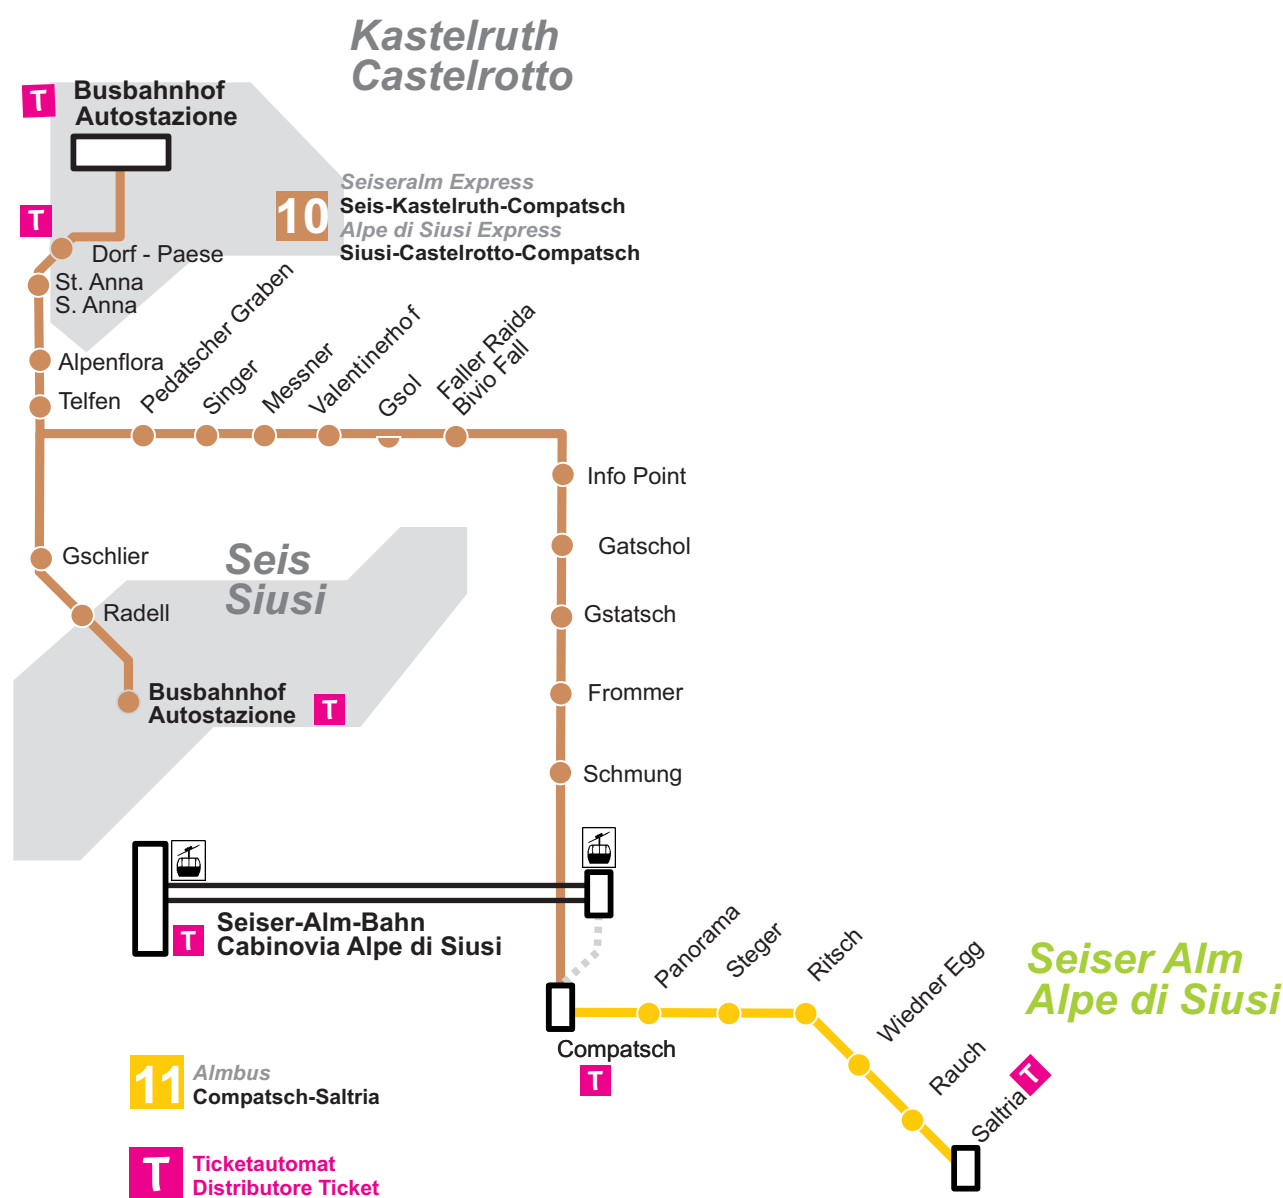

# Fahrplan Orario

Linie - linea

**10/11** Seiser Alm Express + Almbus: Seis > Kastelruth > Compatsch > Saltria  
Alpe di Siusi Express + Almbus: Siusi > Castelrotto > Compatsch > Saltria

**10/11**

Seiser Alm Express + Almbus: Seis > Kastelruth > Compatsch > Saltria  
Alpe di Siusi Express + Almbus: Siusi > Castelrotto > Compatsch > Saltria

18.03.2023 > 11.04.2023

Seis Busbahnhof	8.05											Siusi Autostazione
Kastelruth Busbahnhof	8.15	8.50		9.50	10.50							Castelrotto Autostazione
Infopoint	8.24	8.59		9.59	10.59							Infopoint
Fromm - Spitzbühl	8.33	9.08		10.08	11.08							Fromm - Spitzbühl
Compatsch an	8.40	9.15		10.15	11.15							a. Compatsch
Compatsch ab	8.40	9.20	10.00	10.40	11.20	13.00	13.40	14.20	15.00	15.40	16.20	p. Compatsch
Ritsch	8.45	9.25	10.05	10.45	11.25	13.05	13.45	14.25	15.05	15.45	16.25	Ritsch
Saltria	8.55	9.35	10.15	10.55	11.35	13.15	13.55	14.35	15.15	15.55	16.35	Saltria

Saltria	9.40	10.20	11.00	11.40	13.20	14.00	14.40	15.20	16.00	16.45	17.15	Saltria
Ritsch	9.45	10.25	11.05	11.45	13.25	14.05	14.45	15.25	16.05	16.50	17.20	Ritsch
Compatsch an	9.55	10.35	11.15	11.55	13.35	14.15	14.55	15.35	16.15	17.00	17.30	a. Compatsch
Compatsch ab	10.15					14.20		15.40		17.00	17.30	p. Compatsch
Fromm - Spitzbühl	10.18					14.24		15.44		17.04	17.34	Fromm - Spitzbühl
Infopoint	10.26					14.32		15.52		17.12	17.42	Infopoint
Kastelruth Busbahnhof	10.35					14.45		16.05		17.25	*17.55	Castelrotto Autostazione
Seis Busbahnhof											18.05	Siusi Autostazione

\*Bus fährt bis zur Seiser-Alm-Bahn, kein Zutritt zwischen Kastelruth und Seis/Bus prosegue fino alla cabinovia, non è ammesso salire tra Castelrotto e Siusi

verkehrt täglich / circola giornalmente

Preis Seiser Alm Express: Einfache Fahrt 16,00 Euro; Hin- und Retourfahrt 24,00 Euro. - Preis Almbus Compatsch-Saltria: Einfache Fahrt 3,00 Euro.  
Die Benutzung ist nur in der Combi Card und im Nordic Pass inbegriffen, alle anderen Fahrausweise und Skipässe sind nicht gültig.