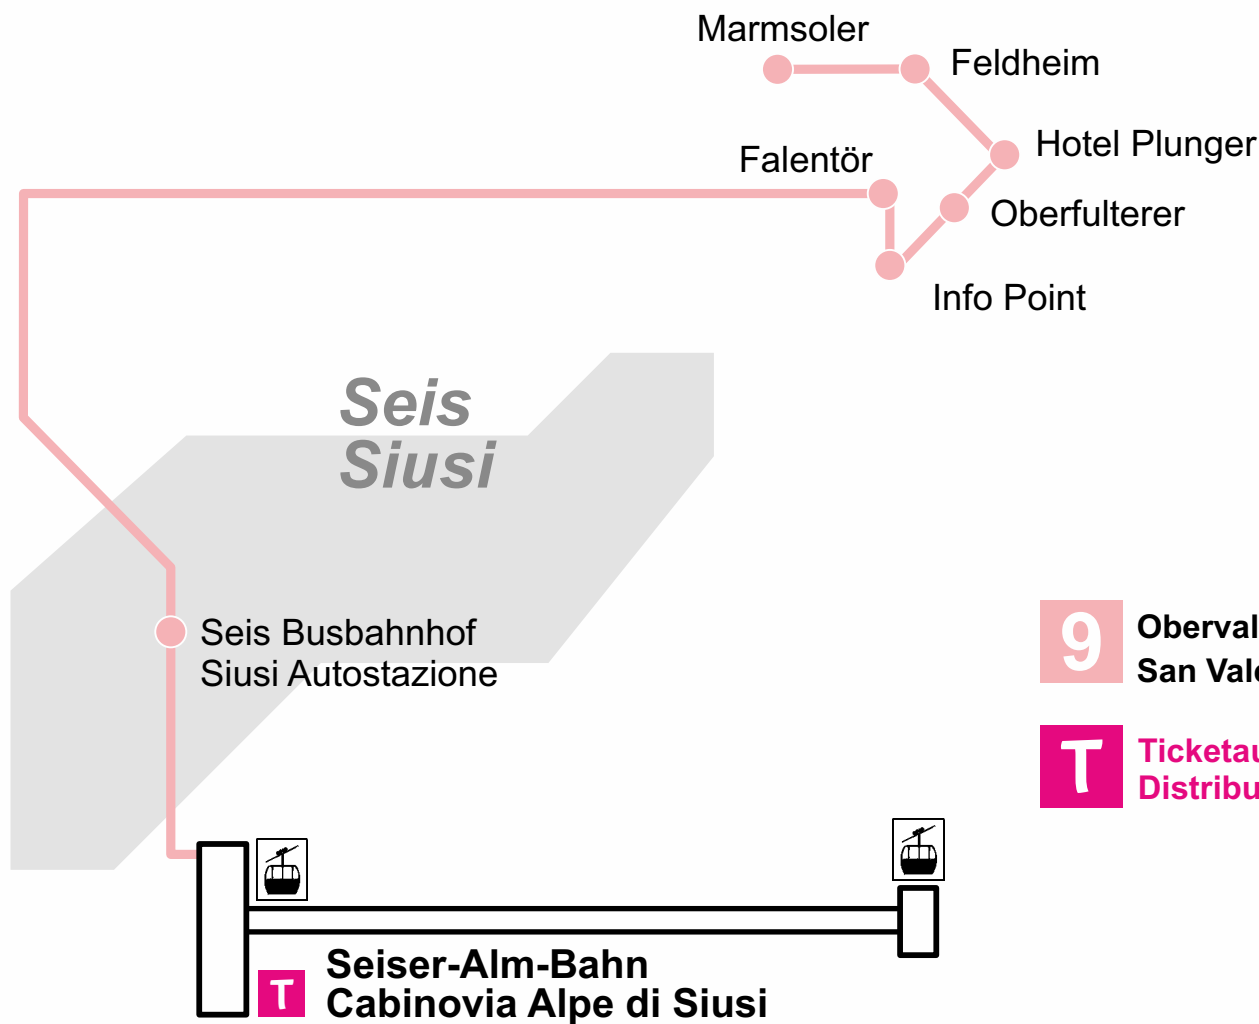

Winterfahrplan

Orario invernale

Silbernagl

LIBUS

Linie - linea

9 Obervalentin > Seiser Alm Bahn
San Valentino di Sopra > Cabinovia Alpe di Siusi

9 Obervalentin > Seiser Alm Bahn
San Valentino di Sopra > Cabinovia Alpe di Siusi

T Ticketautomat
Distributore Ticket

9 Obervalentin > Seiser-Alm-Bahn
San Valentino di Sopra > Cabinovia Alpe di Siusi

19.12.2021 > 03.04.2022

		8.48	9.53	10.53		Marmsoler		14.42	16.02	17.22			
		8.49	9.54	10.54		Feldheim		14.41	16.01	17.21			
		8.50	9.55	10.55		Hotel Plunger		14.40	16.00	17.20			
		8.51	9.56	10.56		Oberfulterer		14.38	15.58	17.18			
		8.53	9.58	10.58		Info Point		14.37	15.57	17.17			
		8.54	9.59	10.59		Falentör		14.36	15.56	17.16			
		8.58	10.03	11.03		Seis Busbahnhof / Siusi Autostazione		14.31	15.51	17.11			
		9.00	10.05	11.05		Seiser-Alm-Bahn / Cabinovia Alpe di Siusi		14.30	15.50	17.10			

nur für Gäste von teilnehmenden Betrieben / solo per ospiti degli esercizi partecipanti

verkehrt täglich/circola giornalmente