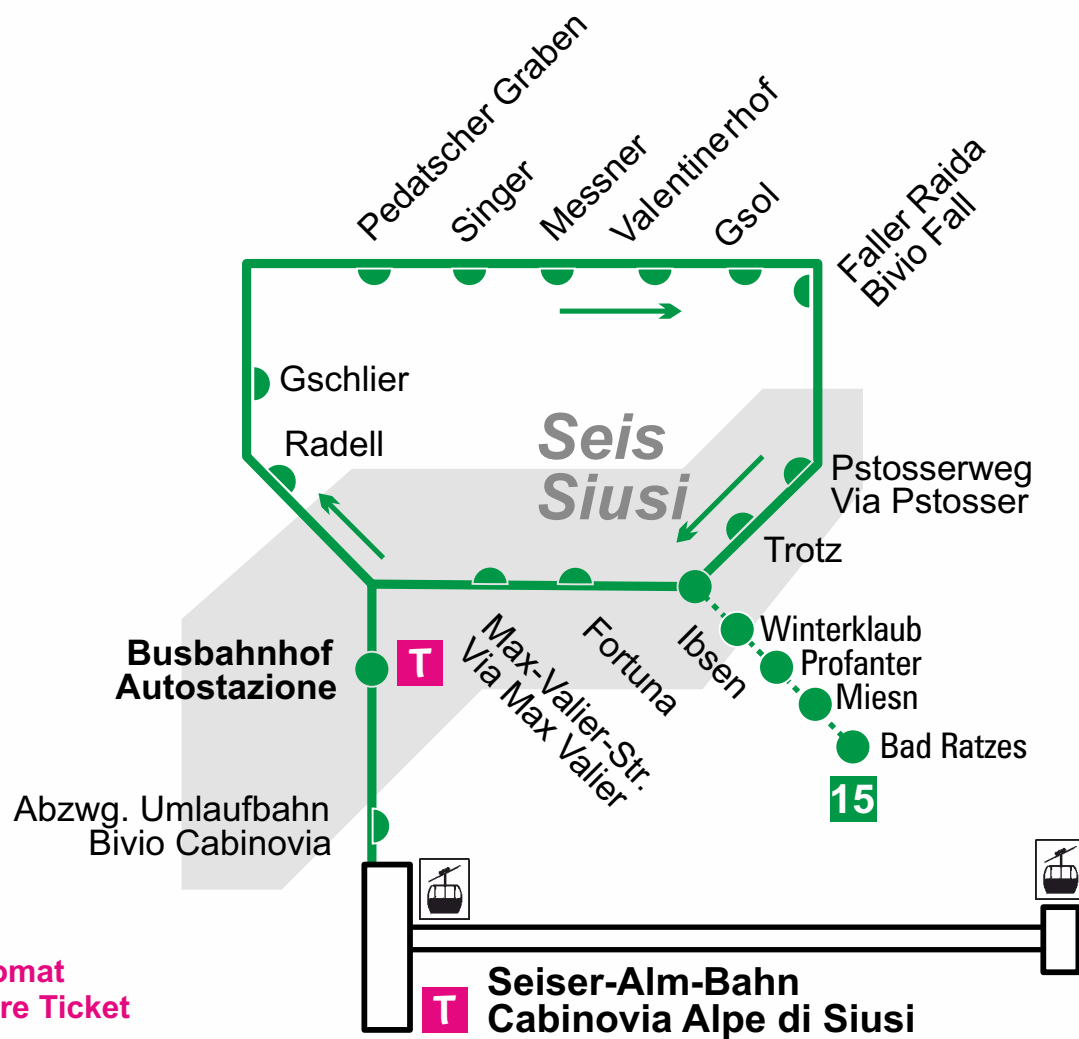

# Fahrplan Orario

Silbernagl

LIBUS

Linie - linea

**5** St. Valentin > Trotz > Seis > Seiser Alm Bahn  
S. Valentino > Trotz > Siusi > Cabinovia Alpe di Siusi

**15** Bad Ratzes

**T** Ticketautomat  
Distributore Ticket

15: fährt nach Bad Ratzes / prosegue fino a Bad Ratzes

verkehrt täglich / circola giornalmente