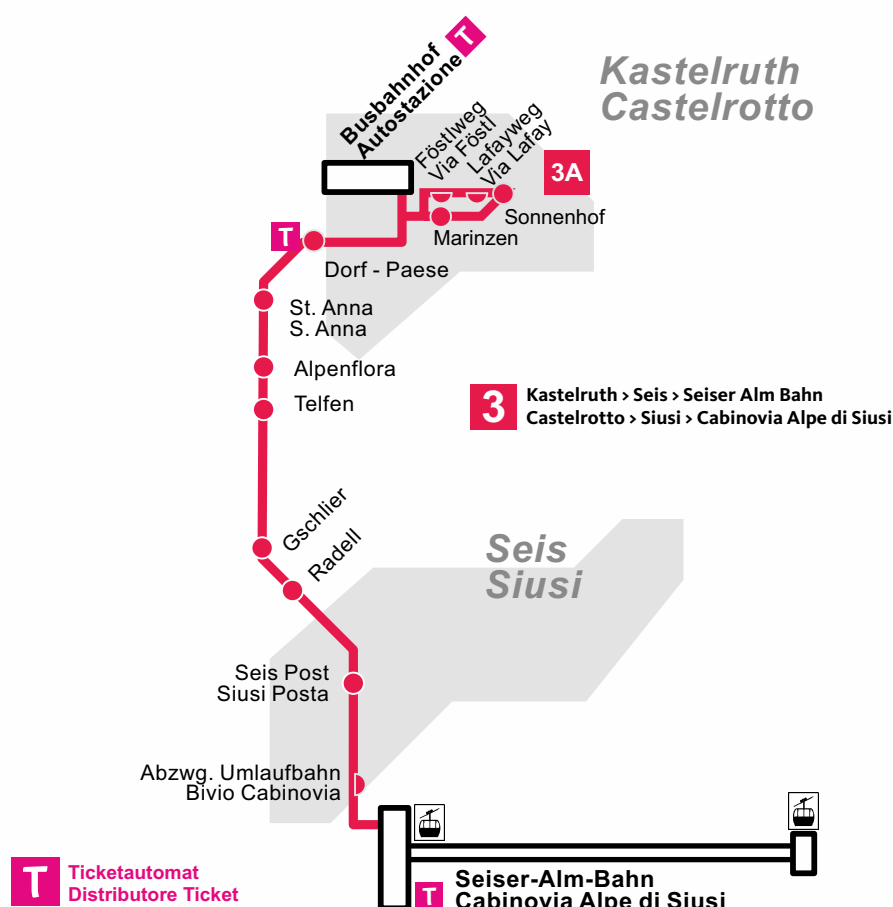

Fahrplan Orario

Silbernagl

LIBUS

Linie - linea

3 Kastelruth > Seis > Seiser Alm Bahn
Castelrotto > Siusi > Cabinovia Alpe di Siusi

3

Kastelruth > Seiser-Alm-Bahn
Castelrotto > Cabinovia Alpe di Siusi

19.03.2022 > 10.04.2022

3A: fährt ab Föstlweg / parte da Via Föstl

3

Seiser-Alm-Bahn > Kastelruth
Cabinovia Alpe di Siusi > Castelrotto

19.03.2022 > 10.04.2022

	172		172		172		172		172						
Seiser-Alm-Bahn	8.50	9.20	9.50	10.20	10.50	11.50	12.10	12.50	13.10	13.50	14.05	14.20	14.35	14.50	Cabinovia Alpe di Siusi
Seis Busbahnhof						11.53		12.53		13.53		14.23		14.53	Siusi Autostazione
Seis Post	8.52	9.22	9.52	10.22	10.52		12.12		13.12		14.07		14.37		Siusi Posta
Kastelruth Dorf	8.59	9.29	9.59	10.29	10.59	11.59	12.19	12.59	13.19	13.59	14.14	14.29	14.44	14.59	Castelrotto Paese
Kastelruth Busbahnhof	9.00	9.30	10.00	10.30	11.00	12.00	12.20	13.00	13.20	14.00	14.15	14.30	14.45	15.00	Castelrotto Autostazione
Föstlweg (3A)	9.02	9.32	10.02	10.32									14.47		Via Föstl (3A)
	172		172		172		172		172						
Seiser-Alm-Bahn	15.05	15.20	15.35	15.50	16.05	16.20	16.35	16.50	17.05	17.35	17.50	18.20			Cabinovia Alpe di Siusi
Seis Busbahnhof		15.23		15.53		16.23		16.53			17.53				Siusi Autostazione
Seis Post	15.07		15.37		16.07		16.37		17.07	17.37		18.22			Siusi Posta
Kastelruth Dorf	15.14	15.29	15.44	15.59	16.14	16.29	16.44	16.59	17.14	17.44	17.59	18.29			Castelrotto Paese
Kastelruth Busbahnhof	15.15	15.30	15.45	16.00	16.15	16.30	16.45	17.00	17.15	17.45	18.00	18.30			Castelrotto Autostazione
Föstlweg (3A)	15.17		15.47		16.17		16.47		17.17	17.47					Via Föstl (3A)

172: Linie 172 Seiser-Alm-Bahn – Kastelruth – St. Ulrich
linea 172 Cabinovia Alpe di Siusi – Castelrotto – Ortisei

3A: fährt bis Föstlweg / fino a Via Föstl

verkehrt täglich/circola giornalmente