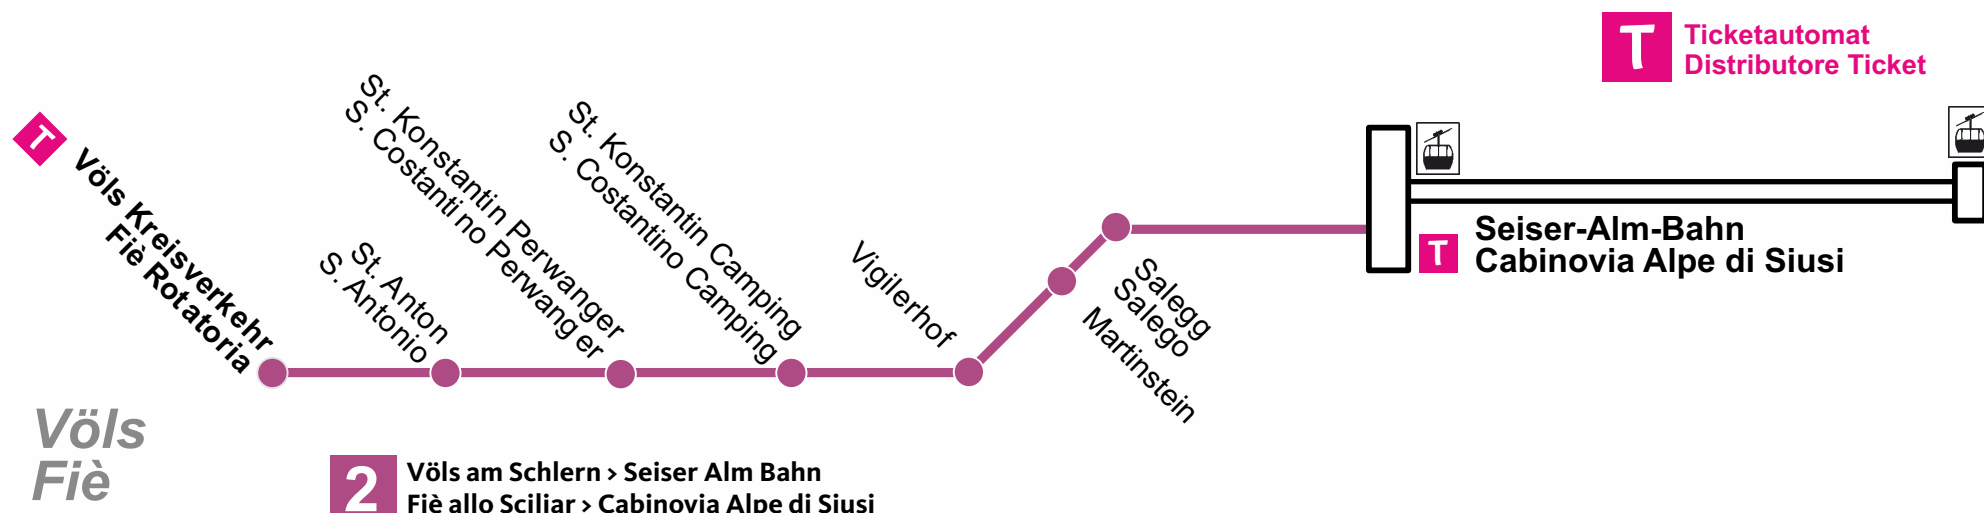

# Fahrplan Orario

Silbernagl

LIBUS

Linie - linea

**2** Völs am Schlern > St. Anton > St. Konstantin > Seiser Alm Bahn  
Fiè allo Sciliar > S. Antonio > S. Costantino > Cabinovia Alpe di Siusi

**2** Völs am Schlern > St. Anton > St. Konstantin > Seiser-Alm-Bahn  
Fiè allo Sciliar > S. Antonio > S. Costantino > Cabinovia Alpe di Siusi 19.03.2022 > 10.04.2022

verkehrt täglich/circola giornalmente

**2** 19.03.2022 > 10.04.2022

Seiser-Alm-Bahn	8.50	9.20	9.50	10.20	10.50	11.20	12.35	13.35	14.05	14.35	15.05	Cabinovia Alpe di Siusi
St. Konstantin Camping	8.54	9.24	9.54	10.24	10.54	11.24	12.39	13.39	14.09	14.39	15.09	S. Costantino Camping
St. Konstantin Perwanger	8.56	9.26	9.56	10.26	10.56	11.26	12.41	13.41	14.11	14.41	15.11	S. Costantino Perwanger
St. Anton	8.58	9.28	9.58	10.28	10.58	11.28	12.43	13.43	14.13	14.43	15.13	S. Antonio
Völs Kreisverkehr	9.00	9.30	10.00	10.30	11.00	11.30	12.45	13.45	14.15	14.45	15.15	Fiè Rotatoria
Seiser-Alm-Bahn	15.35	16.05	16.35	17.05	17.35	18.20						Cabinovia Alpe di Siusi
St. Konstantin Camping	15.39	16.09	16.39	17.09	17.39	18.24						S. Costantino Camping
St. Konstantin Perwanger	15.41	16.11	16.41	17.11	17.41	18.26						S. Costantino Perwanger
St. Anton	15.43	16.13	16.43	17.13	17.43	18.28						S. Antonio
Völs Kreisverkehr	15.45	16.15	16.45	17.15	17.45	18.30						Fiè Rotatoria