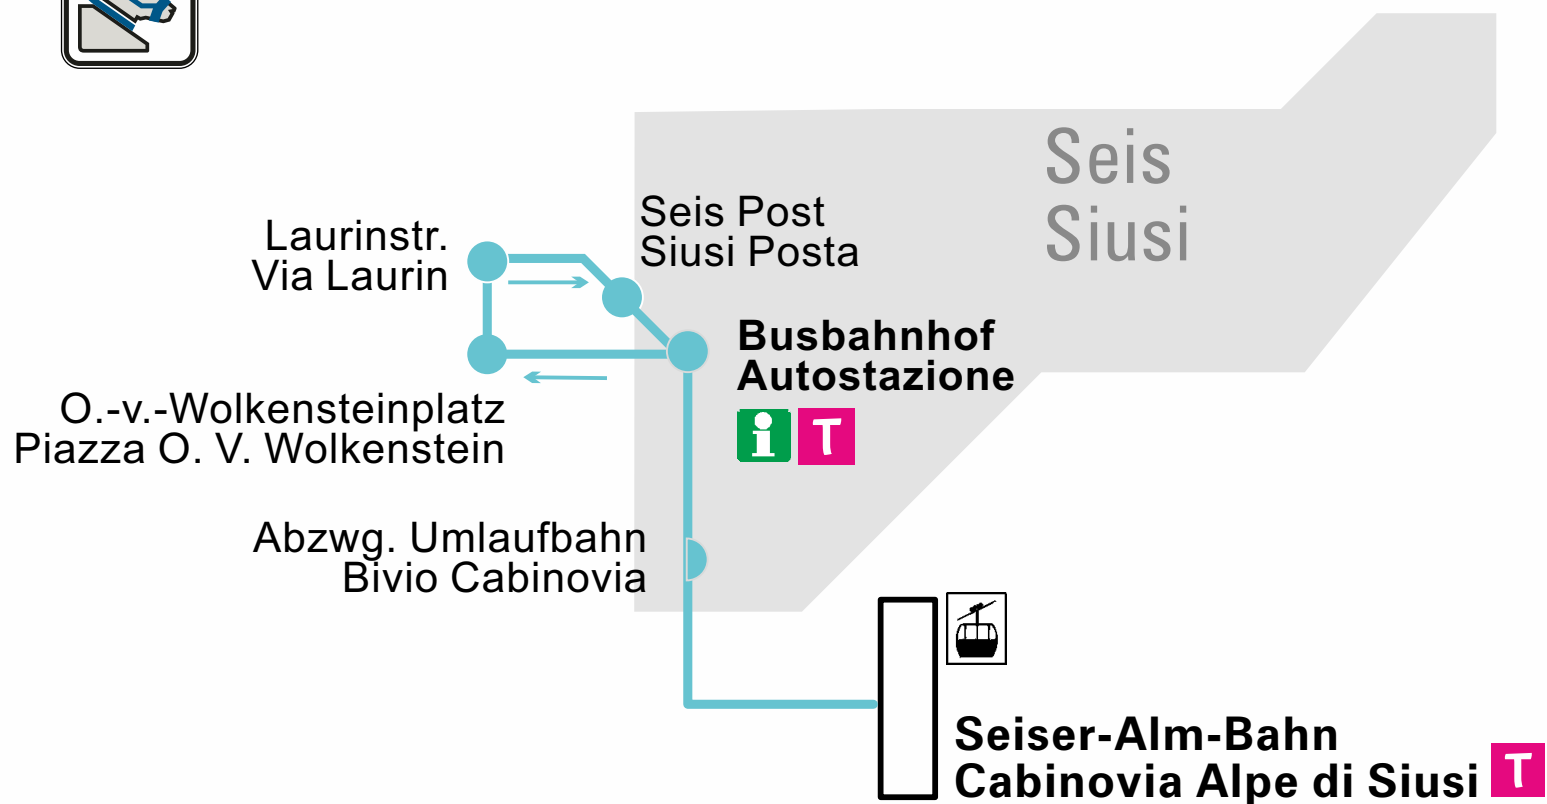

Winterfahrplan Orario invernale

Silbernagl

LIBUS

Linie - linea

1 Seis am Schlern Zentrum > Seiser Alm Bahn
Siusi allo Sciliar Centro > Cabinovia Alpe di Siusi

T Ticketautomat
Distributore Ticket

1

Seis am Schlern Zentrum > Seiser-Alm-Bahn
Siusi allo Sciliar Centro > Cabinovia Alpe di Siusi

19.12.2021 > 18.03.2022

Seiser-Alm-Bahn	8.30	8.45	9.00	9.15	9.30	9.45	10.00	10.15	10.30	10.45	11.00	11.40	13.25	14.25	Cabinovia Alpe di Siusi
O.-v.-Wolkenstein-Platz	8.32	8.47	9.02	9.17	9.32	9.47	10.02	10.17	10.32	10.47	11.02	11.42	13.27	14.27	P.zza O.v. Wolkenstein
Laurinstr.	8.33	8.48	9.03	9.18	9.33	9.48	10.03	10.18	10.33	10.48	11.03	11.43	13.28	14.28	Via Laurin
Post	8.34	8.49	9.04	9.19	9.34	9.49	10.04	10.19	10.34	10.49	11.04	11.44	13.29	14.29	Posta
Seis Busbahnhof	8.36	8.51	9.06	9.21	9.36	9.51	10.06	10.21	10.36	10.51	11.06	11.46	13.31	14.31	Siusi Autostazione
Seiser-Alm-Bahn	8.39	8.54	9.09	9.24	9.39	9.54	10.09	10.24	10.39	10.54	11.09	11.49	13.34	14.34	Cabinovia Alpe di Siusi

Seiser-Alm-Bahn	15.10	15.25	15.40	15.55	16.10	16.25	16.40	16.55	17.10	17.25	17.40	18.05			Cabinovia Alpe di Siusi
O.-v.-Wolkenstein-Platz	15.12	15.27	15.42	15.57	16.12	16.27	16.42	16.57	17.12	17.27	17.42	18.07			P.zza O.v. Wolkenstein
Laurinstr.	15.13	15.28	15.43	15.58	16.13	16.28	16.43	16.58	17.13	17.28	17.43	18.08			Via Laurin
Post	15.14	15.29	15.44	15.59	16.14	16.29	16.44	16.59	17.14	17.29	17.44	18.09			Posta
Seis Busbahnhof	15.16	15.31	15.46	16.01	16.16	16.31	16.46	17.01	17.16	17.31	17.46	18.11			Siusi Autostazione
Seiser-Alm-Bahn	15.19	15.34	15.49	16.04	16.19	16.34	16.49	17.04	17.19	17.34	17.49				Cabinovia Alpe di Siusi

verkehrt täglich/circola giornalmente