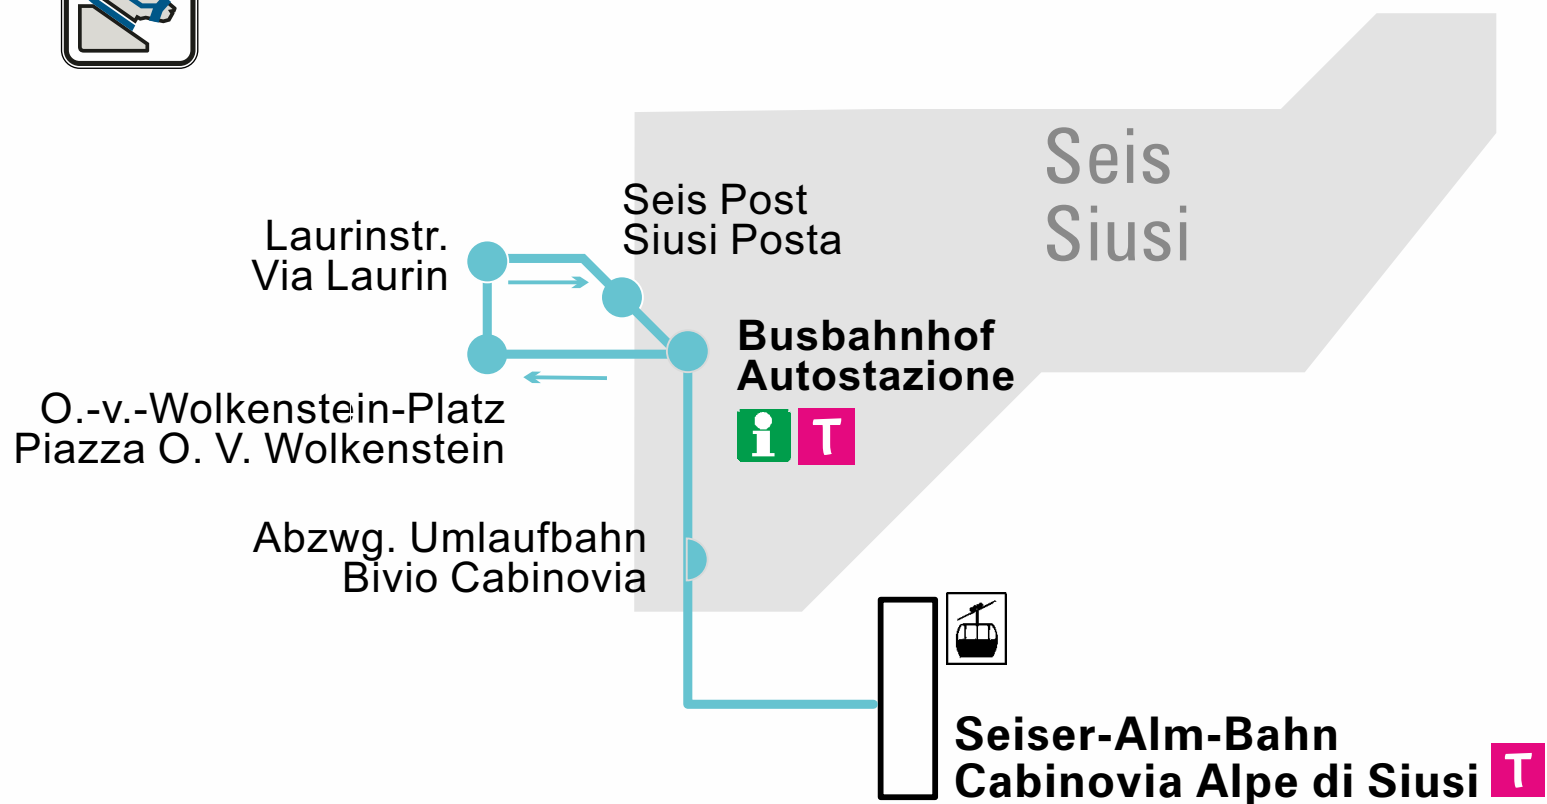

Winterfahrplan Orario invernale

Silbernagl

LIBUS

Linie - linea

1 Seis am Schlern Zentrum > Seiser Alm Bahn
Siusi allo Sciliar Centro > Cabinovia Alpe di Siusi

T Ticketautomat
Distributore Ticket

1

Seis am Schlern Zentrum > Seiser-Alm-Bahn
Siusi allo Sciliar Centro > Cabinovia Alpe di Siusi

04.12.2021 > 18.12.2021
19.03.2022 > 10.04.2022

Seiser-Alm-Bahn	8.40	9.20	9.50	10.30	11.10		12.45	14.20	15.00	15.50	16.30	17.20	18.00	Cabinovia Alpe di Siusi
O.-v.-Wolkenstein-Platz	8.42	9.22	9.52	10.32	11.12		12.47	14.22	15.02	15.52	16.32	17.22	18.02	P.zza O.v. Wolkenstein
Laurinstr.	8.43	9.23	9.53	10.33	11.13		12.48	14.23	15.03	15.53	16.33	17.23	18.03	Via Laurin
Seis Post	8.44	9.24	9.54	10.34	11.14		12.49	14.24	15.04	15.54	16.34	17.24	18.04	Siusi Posta
Seis Busbahnhof	8.46	9.26	9.56	10.36	11.16		12.51	14.26	15.06	15.54	16.36	17.26	18.06	Siusi Autostazione
Seiser-Alm-Bahn	8.49	9.29	9.59	10.39	11.19		12.54	14.29	15.09	15.59	16.39	17.29	18.09	Cabinovia Alpe di Siusi

verkehrt täglich/circola giornalmente