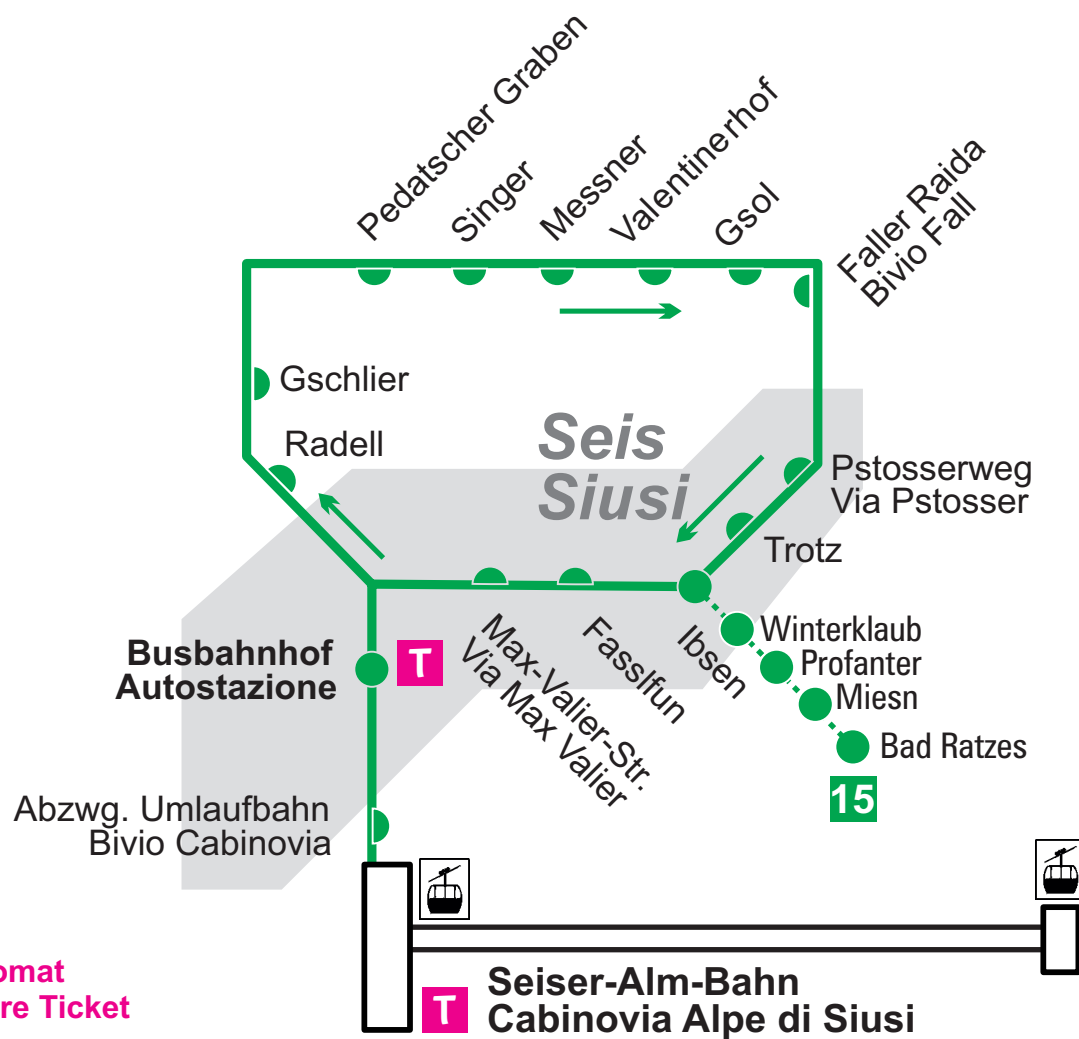

Fahrplan Orario

Linie - linea

5 St. Valentin > Trotz > Seis > Seiser Alm Bahn
S. Valentino > Trotz > Siusi > Cabinovia Alpe di Siusi

15 Bad Ratzes

5/15

St. Valentin > Trotz > Bad Ratzes (15) > Seis > Seiser-Alm-Bahn

15: fährt nach Bad Ratzes / prosegue fino a Bad Ratzes

⊠ verkehrt vom 07.06. bis 06.09.2026 / circola dal 07/06 fino al 06/09/2026

verkehrt täglich / circola giornalmente