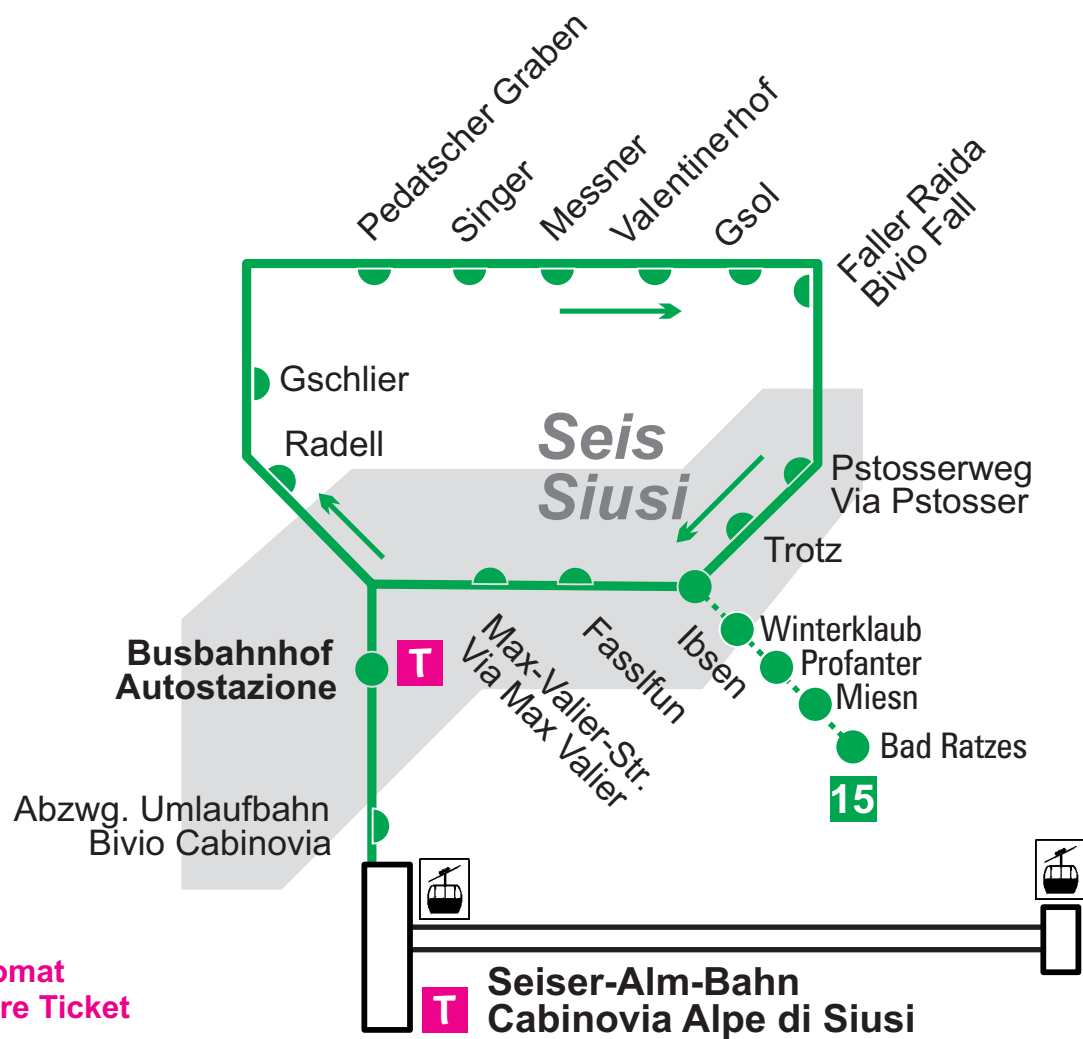

Fahrplan Orario

Linie - linea

5 St. Valentin > Trotz > Seis > Seiser Alm Bahn
S. Valentino > Trotz > Siusi > Cabinovia Alpe di Siusi

15 Bad Ratzes

T Ticketautomat
Distributore Ticket

5/15

St. Valentin > Trotz > Bad Ratzes (15) > Seis > Seiser-Alm-Bahn

S. Valentino > Trotz > Bad Ratzes (15) > Siusi > Cabinovia Alpe di Siusi

17.10. > 02.11.2026

	5	15	5	15	5	15	5	5	5+15	5	5+15	5	5+15	5	5+15	
Seiser-Alm-Bahn	8.30	8.48	9.15	9.33	10.00	10.18	10.45	11.15	12.45	14.00	14.45	15.30	16.15	17.00	17.45	Cabinovia Alpe di Siusi
Seis Busbahnhof	8.32	8.50	9.17	9.35	10.02	10.20	10.47	11.17	12.47	14.02	14.47	15.32	16.17	17.02	17.47	Siusi Autostazione
Valentinerhof	8.37		9.22		10.07		10.52	11.22	12.52	14.07	14.52	15.37	16.22	17.07	17.52	Valentinerhof
Faller Raida	8.39		9.24		10.09		10.54	11.24	12.54	14.09	14.54	15.39	16.24	17.09	17.54	Bivio Fall
Trotz	8.42		9.27		10.12		10.57	11.27	12.57	14.12	14.57	15.42	16.27	17.12	17.57	Trotz
Hotel Bad Ratzes		9.00		9.45		10.30			13.03		15.03		16.33		18.03	Hotel Bad Ratzes
Fasslfun	8.44	9.06	9.29	9.51	10.14	10.36	10.59	11.29	13.09	14.14	15.09	15.44	16.39	17.14	18.09	Fasslfun
Seis Busbahnhof	8.46	9.08	9.31	9.53	10.16	10.38	11.01	11.31	13.11	14.16	15.11	15.46	16.41	17.16	18.11	Siusi Autostazione
Seiser-Alm-Bahn	8.48	9.10	9.33	9.55	10.18	10.40	11.03	11.33	13.13	14.18	15.13	15.48	16.43	17.18	18.13	Cabinovia Alpe di Siusi

verkehrt täglich / circola giornalmente