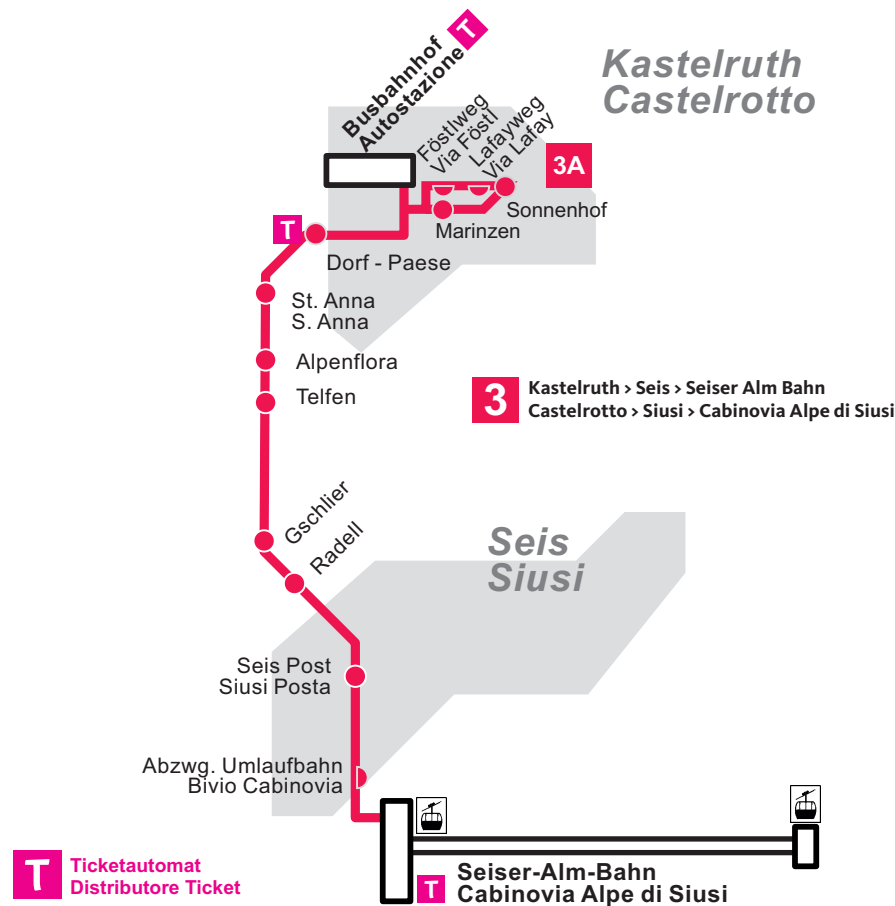

Fahrplan Orario

Linie - linea

3 Kastelruth > Seis > Seiser Alm Bahn
Castelrotto > Siusi > Cabinovia Alpe di Siusi

3/3A

Kastelruth > Seis > Seiser-Alm-Bahn
Castelrotto > Siusi > Cabinovia Alpe di Siusi

07.06. > 16.10.2026

3: hält nicht in Seis Busbahnhof / non ferma a Siusi Autostazione
3A: fährt ab Kastelruth Föstlweg / parte da Castelrotto Via Föstl
172: Linienbus 172 / bus di linea 172
Ⓛ: verkehrt vom 07.06. bis 06.09.2026 / circola dal 07/06 fino al 06/09/2026
verkehrt täglich/circola giornalmente

	3A	3	3A	172	3	Ⓛ	Ⓛ						
Seiser-Alm-Bahn	17.05	17.20	17.35	17.50	18.20	18.50	19.30						Cabinovia Alpe di Siusi
Seis Busbahnhof				17.53									Siusi Autostazione
Seis Post	17.07	17.22	17.37	17.53	18.22	18.52	19.32						Siusi Posta
Kastelruth Dorf	17.14	17.29	17.44	17.59	18.29	18.59	19.39						Castelrotto Paese
Kastelruth Busbahnhof	17.15	17.30	17.45	18.00	18.30	19.00	19.40						Castelrotto Autostazione
Föstlweg	17.17		17.47										Via Föstl