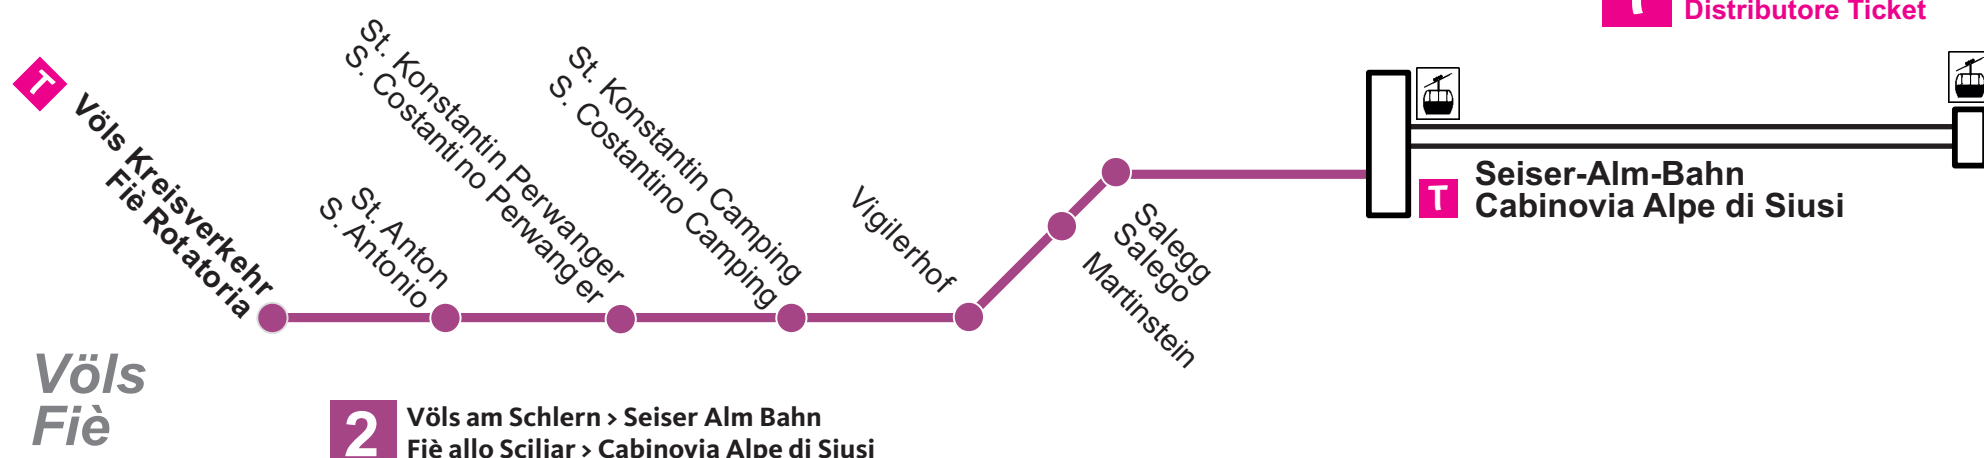

# Fahrplan Orario

Linie - linea

**2** Völs am Schlern > St. Anton > St. Konstantin > Seiser Alm Bahn  
Fiè allo Sciliar > S. Antonio > S. Costantino > Cabinovia Alpe di Siusi

**T** Ticketautomat  
Distributore Ticket

**2**

Völs am Schlern > St. Anton > St. Konstantin > Seiser-Alm-Bahn  
Fiè allo Sciliar > S. Antonio > S. Costantino > Cabinovia Alpe di Siusi

07.06. > 16.10.2026

Völs Kreisverkehr	7.55	8.25	8.55	9.25	9.55	10.25	10.55	11.25	12.00	12.50	13.50	Fiè Rotatoria
St. Anton	7.56	8.26	8.56	9.26	9.56	10.26	10.56	11.26	12.01	12.51	13.51	S. Antonio
St. Konstantin Perwanger	7.58	8.28	8.58	9.28	9.58	10.28	10.58	11.28	12.03	12.53	13.53	S. Costantino Perwanger
St. Konstantin Camping	8.00	8.30	9.00	9.30	10.00	10.30	11.00	11.30	12.05	12.55	13.55	S. Costantino Camping
Seiser-Alm-Bahn	8.05	8.35	9.05	9.35	10.05	10.35	11.05	11.35	12.10	13.00	14.00	Cabinovia Alpe di Siusi

☐ verkehrt vom 07.06. bis 06.09.2026 / circola dal 07/06 fino al 06/09/2026

verkehrt täglich/circola giornalmente

**2**

Seiser-Alm-Bahn > St. Konstantin > St. Anton > Völs am Schlern  
Cabinovia Alpe di Siusi > S. Costantino > S. Antonio > Fiè allo Sciliar

07.06. > 16.10.2026

Seiser-Alm-Bahn	8.15	8.45	9.15	9.45	10.15	10.45	11.15	11.45	12.35	13.35	14.05	Cabinovia Alpe di Siusi
St. Konstantin Camping	8.20	8.50	9.20	9.50	10.20	10.50	11.20	11.50	12.40	13.40	14.10	S. Costantino Camping
St. Konstantin Perwanger	8.21	8.51	9.21	9.51	10.21	10.51	11.21	11.51	12.41	13.41	14.11	S. Costantino Perwanger
St. Anton	8.23	8.53	9.23	9.53	10.23	10.53	11.23	11.53	12.43	13.43	14.13	S. Antonio
Völs Kreisverkehr	8.25	8.55	9.25	9.55	10.25	10.55	11.25	11.55	12.45	13.45	14.15	Fiè Rotatoria