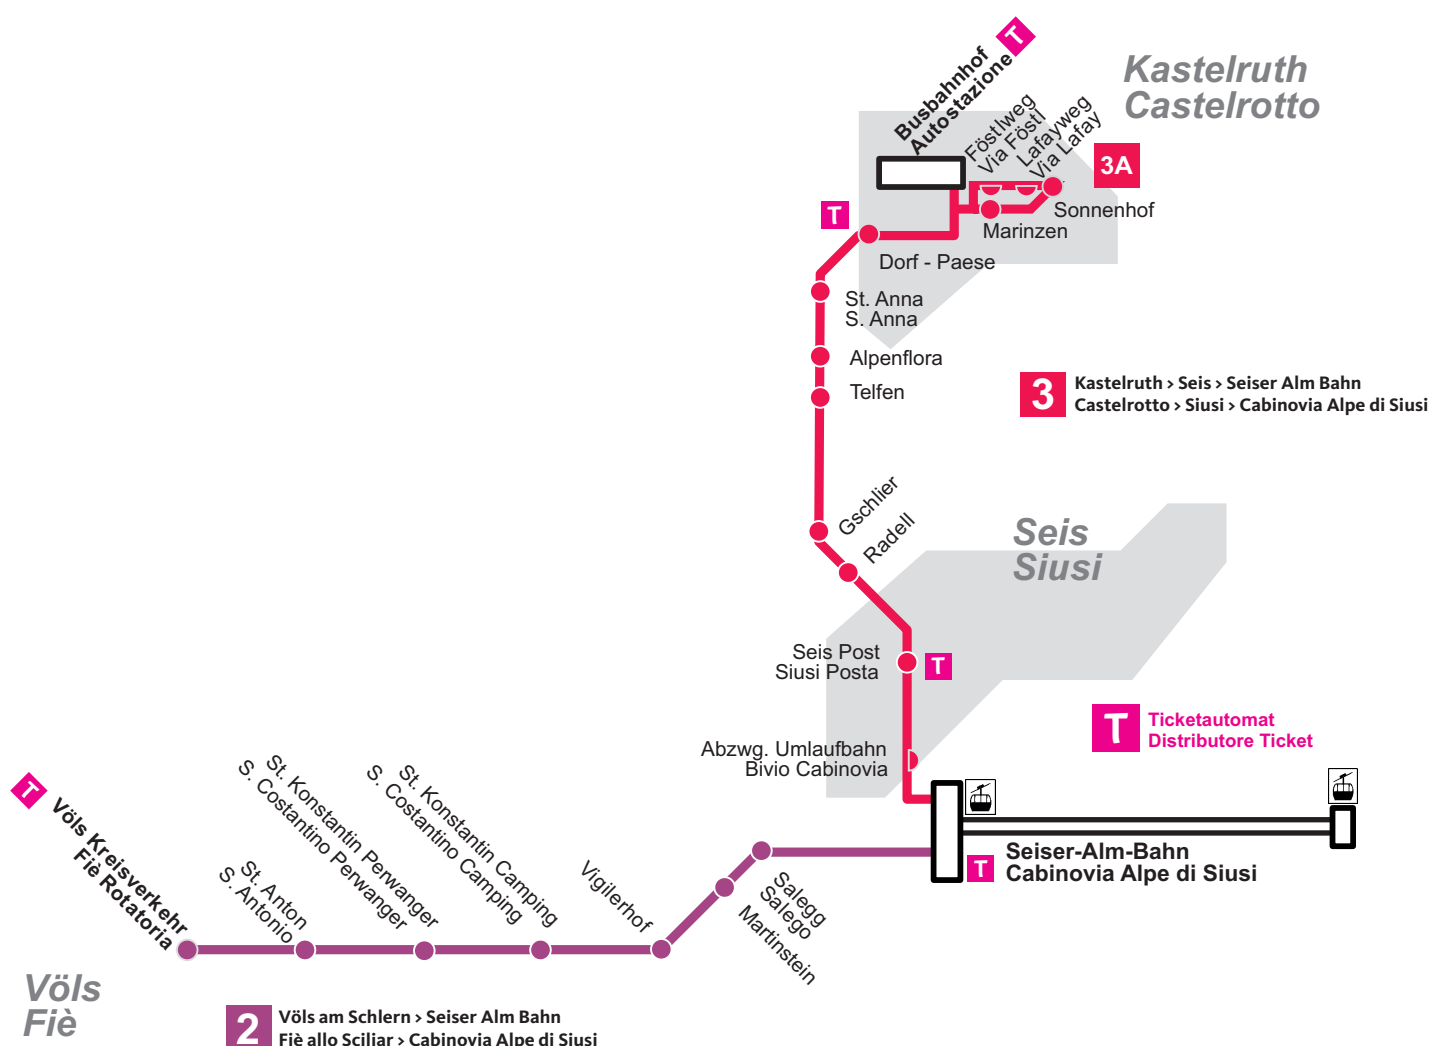

Fahrplan Orario

Linie - linea

2 3 Völs am Schlern–Seiser Alm Bahn–Seis–Kastelruth
Fiè allo Sciliar–Cabinovia Alpe di Siusi–Siusi–Castelrotto

2/3

Kastelruth > Seis > Seiser-Alm-Bahn > Völs am Schlern
Castelrotto > Siusi > Cabinovia Alpe di Siusi > Fiè allo Sciliar

hält nicht am Busbahnhof Seis / non si ferma all'autostazione di Siusi

3A: fährt ab Föstlweg / parte da Via Föstl

verkehrt täglich/circola giornalmente

2/3

Völs am Schlern > Seiser-Alm-Bahn > Seis > Kastelruth
Fiè allo Sciliar > Cabinovia Alpe di Siusi > Siusi > Castelrotto

Völs Kreisverkehr	14.50	15.20	15.50	16.20	16.50	17.20							Fiè Rotatoria
Seiser-Alm-Bahn an	15.00	15.30	16.00	16.30	17.00	17.30							a. Cabinovia Alpe di Siusi
Seiser-Alm-Bahn ab	15.05	15.35	16.05	16.35	17.05	17.35	18.20						p. Cabinovia Alpe di Siusi
Seis Post	15.07	15.37	16.07	16.37	17.07	17.37	18.22						Siusi Posta
Kastelruth Busbahnhof	15.15	15.45	16.15	16.45	17.15	17.45	18.30						Castelrotto Autostazione
Föstlweg (3A)		15.47	16.17	16.47	17.17	17.47							Via Föstl (3A)

hält nicht am Busbahnhof Seis / non si ferma all'autostazione di Siusi

3A: fährt bis Föstlweg / fino a Via Föstl

verkehrt täglich/circola giornalmente