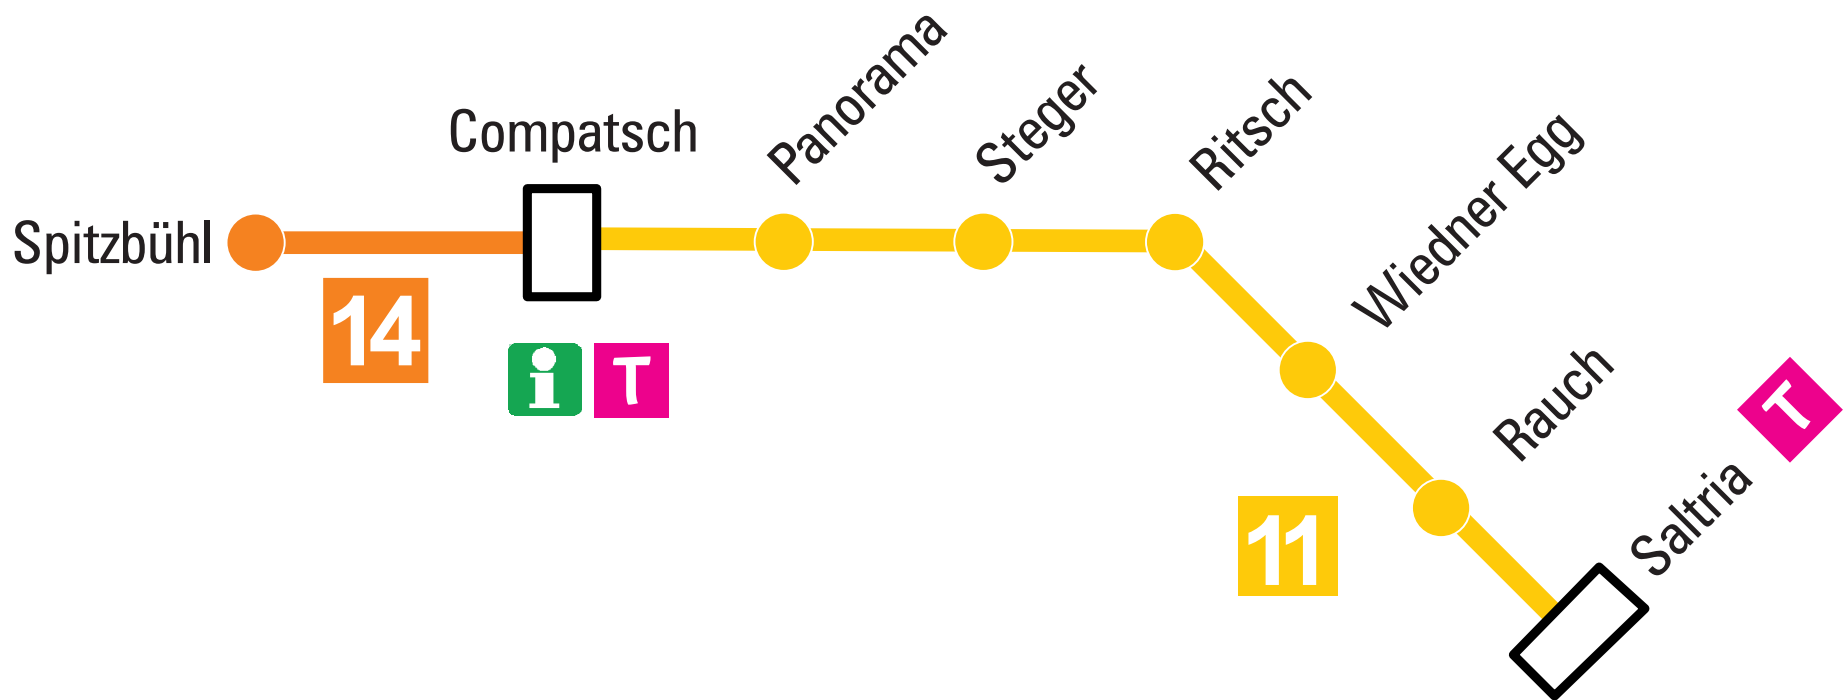

Fahrplan Orario

Linie - linea

14 Compatsch > Spitzbühl Sessellift
Compatsch > Spitzbühl Seggiovia

14

Compatsch > Spitzbühl Sessellift
Compatsch > Spitzbühl Seggiovia

25.07. > 06.09.2026

Compatsch	8.35	9.05	9.35	9.55	10.15	10.35	10.55	11.15	11.35	11.55	13.55	Compatsch
Spitzbühl Sessellift	8.40	9.10	9.40	10.00	10.20	10.40	11.00	11.20	11.40	12.00	14.00	Spitzbühl Seggiovia
Compatsch	14.15	14.35	14.55	15.15	15.35	15.55	16.15	16.35				Compatsch
Spitzbühl Sessellift	14.20	14.40	15.00	15.20	15.40	16.00	16.20	16.40				Spitzbühl Seggiovia
Spitzbühl Sessellift	8.40	9.10	9.40	10.00	10.20	10.40	11.00	11.20	11.40	12.00	14.00	Spitzbühl Seggiovia
Compatsch	8.45	9.15	9.45	10.05	10.25	10.45	11.05	11.25	11.45	12.05	14.05	Compatsch
Spitzbühl Sessellift	14.20	14.40	15.00	15.20	15.40	16.00	16.20	16.40	17.00			Spitzbühl Seggiovia
Compatsch	14.25	14.45	15.05	15.25	15.45	16.05	16.25	16.45	17.05			Compatsch

Compatsch -> Spitzbühl: kostenlose Fahrt für alle Gäste

Spitzbühl -> Compatsch:

kostenlose Nutzung ab Spitzbühl für Inhaber folgender Karten/Tickets:

- Liftticket vom Spitzbühl_Lift
- Parkplatzticket Spitzbühl, gültig für 1 Person
- Südtirol Pass
- Combi Card
- Seiser Alm Card Gold
- Dolomiti Super Summer
- Inhaber der Club Card (Saison- und Jahreskarten)

Alle anderen Fahrgäste: Einzelfahrpreis 4,00 €

Compatsch -> Spitzbühl: servizio gratuito per tutti i passeggeri

Spitzbühl -> Compatsch:

servizio gratuito per i titolari dei seguenti biglietti/card:

- Biglietto della Spitzbühl_Lift
- Biglietto del parcheggio Spitzbühl, valido per 1 persona
- Aldto Adige Pass
- Combi Card
- Alpe di Siusi Card Gold
- Dolomiti Super Summer
- Titolari Club Card (stagionali e annuali)

Tutti gli altri passeggeri: corsa singola 4,00 €