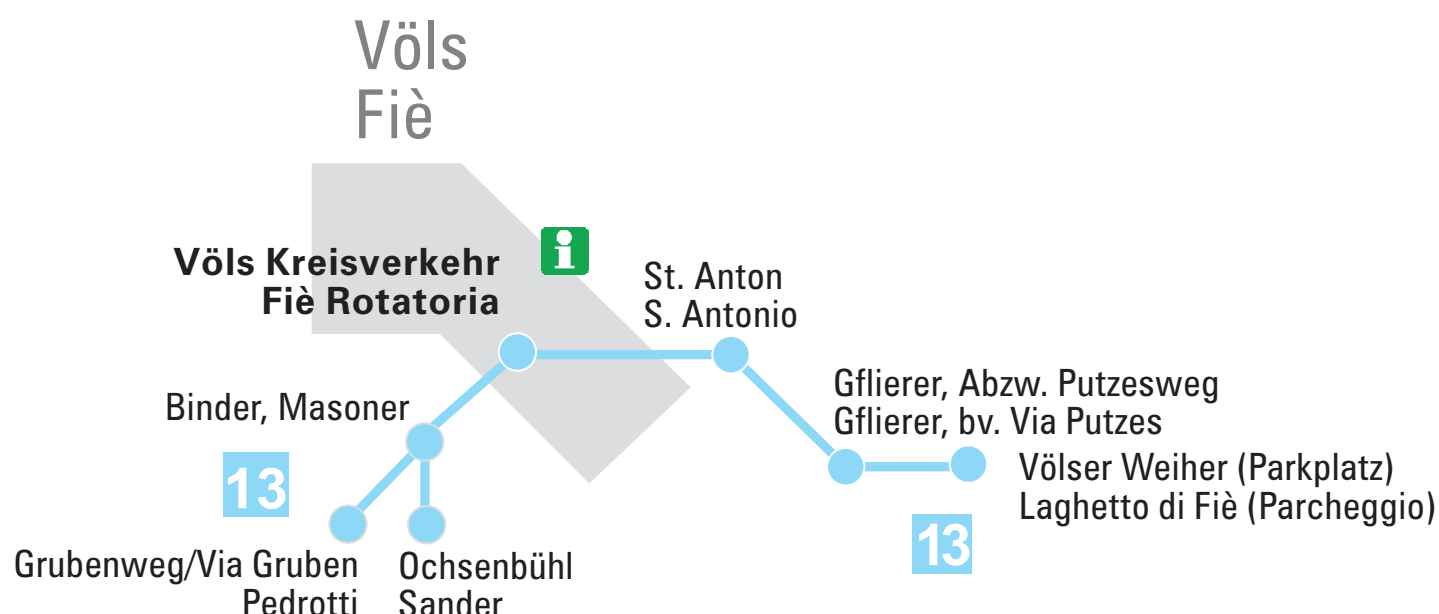

Sommerfahrplan Orario estivo

Linie - linea

13 Weiherbus: Untervöls–Völs–Völser Weiher
Weiherbus: Fiè di Sotto–Fiè–Laghetto di Fiè

13

Untervöls > Völs > Völser Weiher
Fiè di Sotto > Fiè > Laghetto di Fiè

22.05. > 11.10.2026

Ochsenbühl, Sander		10.16		11.36				14.56		16.16		17.36	Ochsenbühl, Sander
Pedrotti, Grubenweg	9.36		10.56		12.16				15.36		16.56		Pedrotti, Via Gruben
Masoner, Binder	9.37	10.17	10.57	11.37	12.17			14.57	15.37	16.17	16.57	17.37	Masoner, Binder
Völs Kreisverkehr	9.40	10.20	11.00	11.40	12.20	13.00	14.20	15.00	15.40	16.20	17.00	17.40	Fiè Rotatoria
St. Anton	9.42	10.22	11.02	11.42	12.22	13.02	14.22	15.02	15.42	16.22	17.02	17.42	S. Antonio
Gflierer, Abzw. Putzesweg	9.44	10.24	11.04	11.44	12.24	13.04	14.24	15.04	15.44	16.24	17.04	17.44	Gflierer, bv. V. Putzes
Völser Weiher	9.50	10.30	11.10	11.50	12.30	13.10	14.30	15.10	15.50	16.30	17.10	17.50	Laghetto di Fiè
Völser Weiher	10.00	10.40	11.20	12.00	12.40	14.10	14.40	15.20	16.00	16.40	17.20	18.00	Laghetto di Fiè
Gflierer, Abzw. Putzesweg	10.02	10.42	11.22	12.02	12.42	14.12	14.42	15.22	16.02	16.42	17.22	18.02	Gflierer, bv. V. Putzes
St. Anton	10.04	10.44	11.24	12.04	12.44	14.14	14.44	15.24	16.04	16.44	17.24	18.04	S. Antonio
Völs Kreisverkehr	10.10	10.50	11.30	12.10	12.50	14.20	14.50	15.30	16.10	16.50	17.30	18.10	Fiè Rotatoria
Binder, Masoner	10.12	10.52	11.32	12.12			14.52	15.32	16.12	16.52	17.32	18.12	Masoner, Binder
Grubenweg, Pedrotti		10.55		12.15				15.35		16.55		18.15	Pedrotti, Via Gruben
Sander, Ochsenbühl	10.15		11.35				14.55		16.15		17.35		Ochsenbühl, Sander

verkehrt täglich/circola giornalmente

Preis: Völser Weiher einfache Fahrt 2 €, Hin- und Rückfahrt 3 €. Ortsinterne Fahrt 1 €.
Folgende Tickets werden angenommen: Mobilcard, Combi-Card, Seiser Alm Card Gold, sämtliche Karten des öffentlichen Personennahverkehrs und alle Tickets für die Shuttle-Busse.