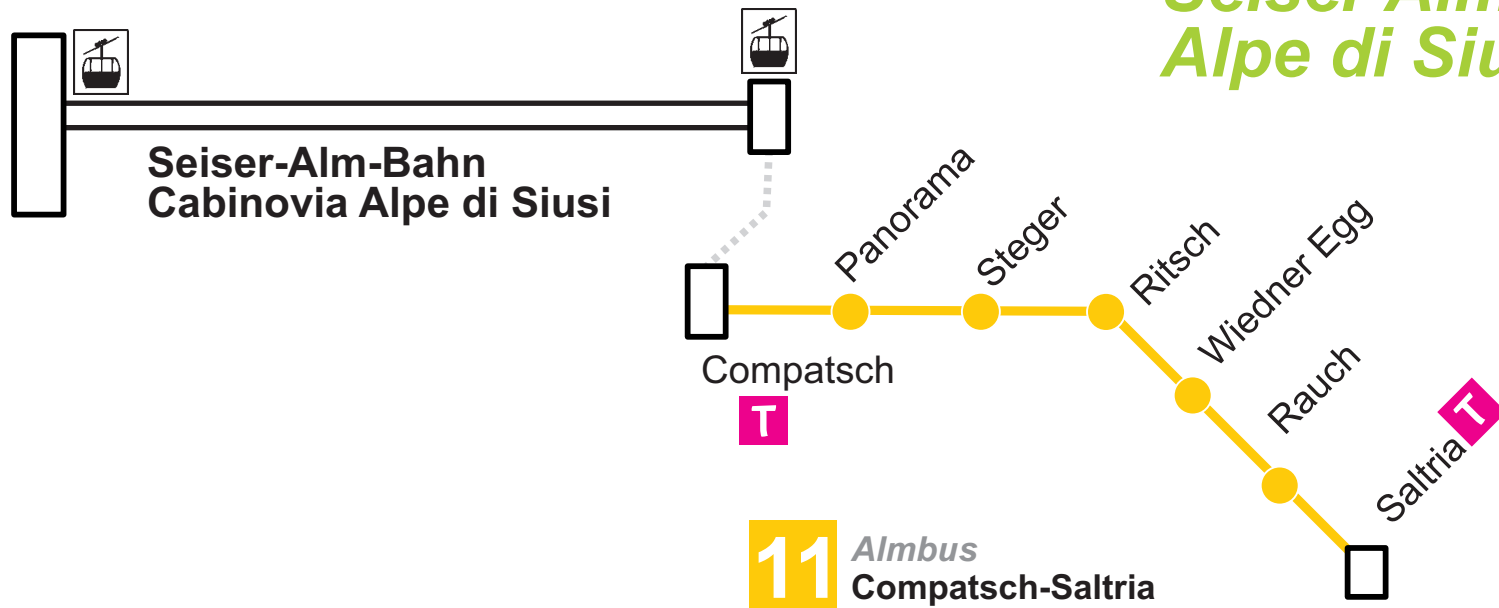

Fahrplan Orario

Linie - linea

11 Almbus Compatsch > Ritsch > Saltria

11 ALMBUS: Compatsch > Ritsch > Saltria 14.06. > 16.10.2026

Compatsch	8.30	9.00	9.20	9.40	10.00	10.20	10.40	11.00	11.20	11.40	12.00	12.35	13.15	13.50	Compatsch
Ritsch	8.35	9.05	9.25	9.45	10.05	10.25	10.45	11.05	11.25	11.45	12.05	12.40	13.20	13.55	Ritsch
Saltria	8.45	9.15	9.35	9.55	10.15	10.35	10.55	11.15	11.35	11.55	12.15	12.50	13.30	14.05	Saltria