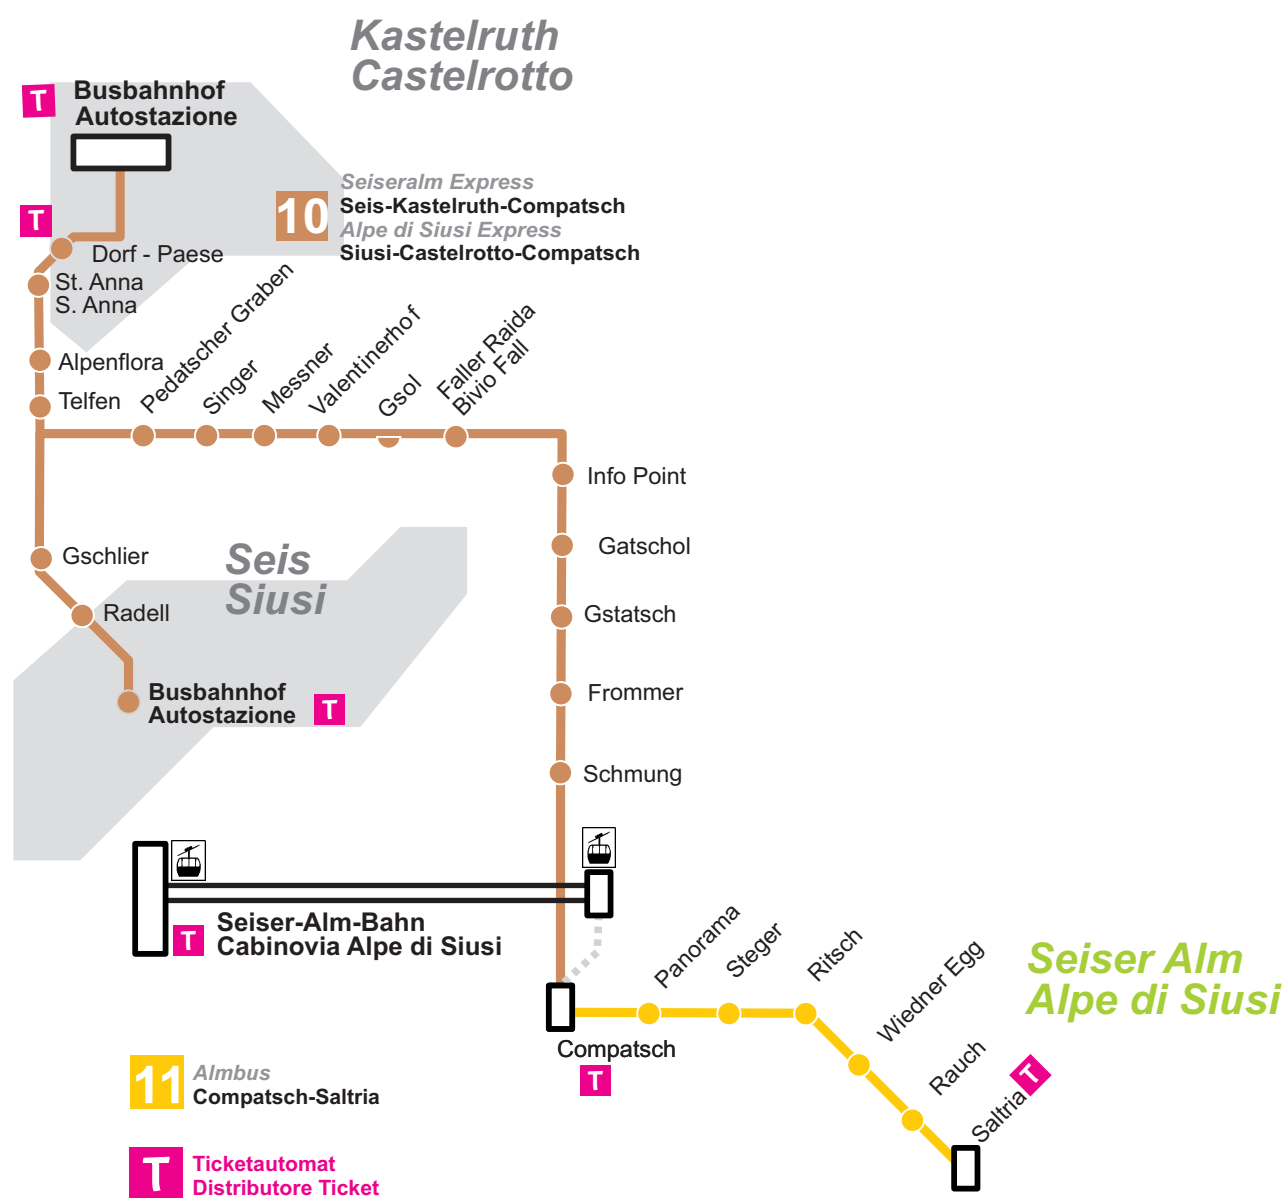

# Fahrplan Orario

Linie - linea

**10/11** Seiser Alm Express + Almbus: Seis > Kastelruth > Compatsch > Saltria  
Alpe di Siusi Express + Almbus: Siusi > Castelrotto > Compatsch > Saltria

**10/11**

Seiser Alm Express + Almbus: Seis > Kastelruth > Compatsch > Saltria  
Alpe di Siusi Express + Almbus: Siusi > Castelrotto > Compatsch > Saltria

22.05. > 13.06.2026

Seis Busbahnhof	8.05																	Siusi Autostazione
Kastelruth Busbahnhof	8.15	8.50		9.50	10.50													Castelrotto Autostazione
Infopoint	8.24	8.59		9.59	10.59													Infopoint
Fromm	8.33	9.08		10.08	11.08													Fromm
Compatsch an	8.40	9.15		10.15	11.15													a. Compatsch
Compatsch ab	8.40	9.20	10.00	10.40	11.20	12.00	13.00	13.40	14.40	15.20	16.00	16.45	17.15	17.50				p. Compatsch
Ritsch	8.45	9.25	10.05	10.45	11.25	12.05	13.05	13.45	14.45	15.25	16.05	16.50	17.20	17.55				Ritsch
Saltria	8.55	9.35	10.15	10.55	11.35	12.15	13.15	13.55	14.55	15.35	16.15	17.00	17.30	18.05				Saltria

\*Bus fährt bis zur Seiser-Alm-Bahn, kein Zustieg zwischen Kastelruth und Seis / La corsa prosegue fino alla cabinovia, tra Castelrotto e Siusi solo discesa verkehr täglich / circola giornalmente

Preis Seiser Alm Express: Einfache Fahrt 21,00 Euro; Hin- und Retourfahrt 30,00 Euro. - Preis Almbus Compatsch-Saltria: Einfache Fahrt 4,00 Euro; Hin- und Retourfahrt 7,00 Euro. Die Benutzung ist nur mit Combi Card und Seiser Alm Card Gold inbegriffen, alle anderen Fahrausweise sind nicht gültig.