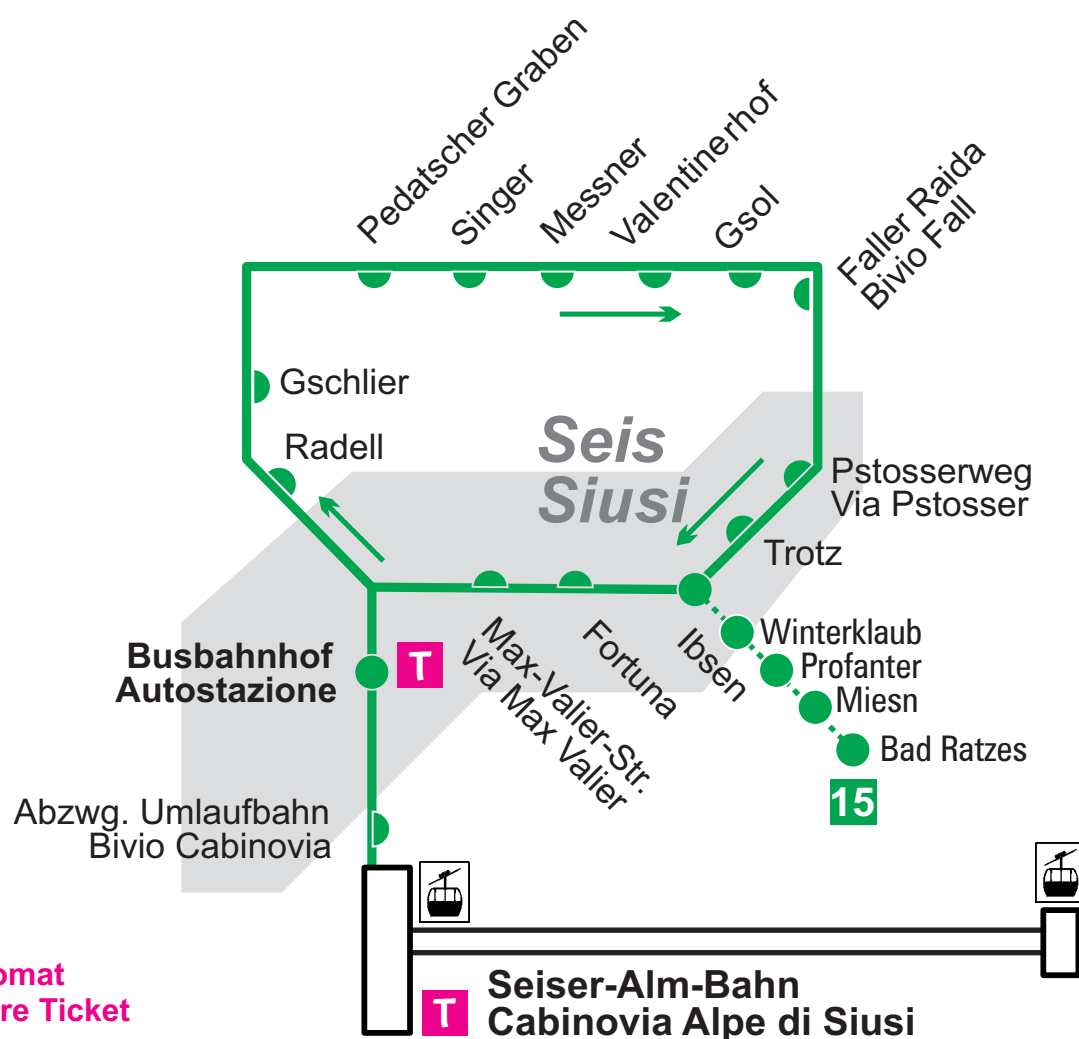

Fahrplan Orario

Linie - linea

5 St. Valentin > Trotz > Seis > Seiser Alm Bahn
S. Valentino > Trotz > Siusi > Cabinovia Alpe di Siusi

15 Bad Ratzes

5/15

St. Valentin > Trotz > Bad Ratzes (15) > Seis > Seiser-Alm-Bahn
S. Valentino > Trotz > Bad Ratzes (15) > Siusi > Cabinovia Alpe di Siusi

15: fährt nach Bad Ratzes / prosegue fino a Bad Ratzes
D verkehrt bis 08.09.2024 / circola fino al 08/09/2024

verkehrt täglich / circola giornalmente