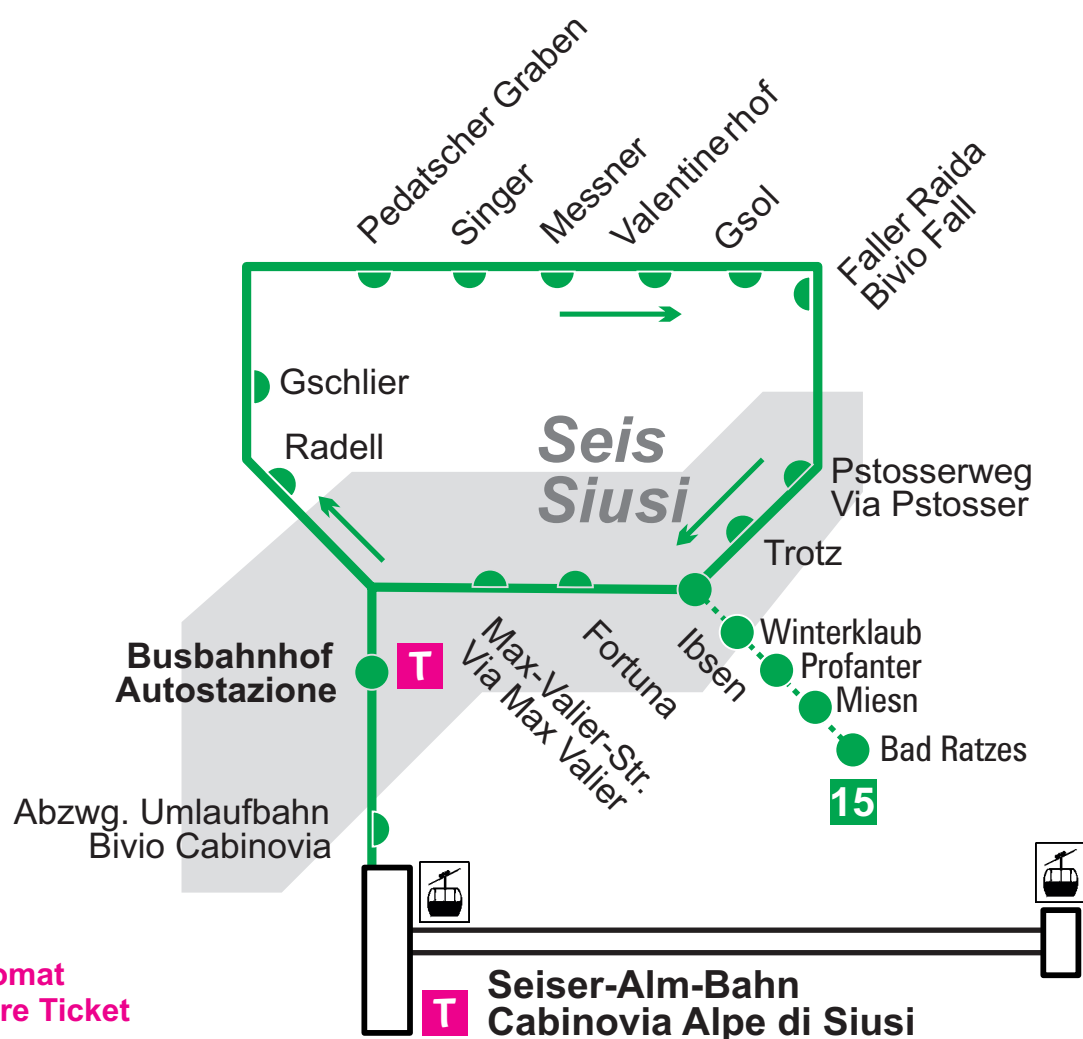

Fahrplan Orario

Linie - linea

5 St. Valentin > Trotz > Seis > Seiser Alm Bahn
S. Valentino > Trotz > Siusi > Cabinovia Alpe di Siusi

15 Bad Ratzes

T Ticketautomat
Distributore Ticket

5/15

St. Valentin > Trotz > Seis > Seiser-Alm-Bahn
S. Valentino > Trotz > Siusi > Cabinovia Alpe di Siusi

26.05. > 22.10.2023

	15		15		15		5+15		15					
Seiser-Alm-Bahn	8.15	8.45	8.48	9.10	9.23		9.55	10.18		11.05	12.32	13.05	13.30	Cabinovia Alpe di Siusi
Seis Busbahnhof	8.17	8.47	8.50	9.12	9.25		9.57	10.20		11.07	12.34	13.07	13.32	Siusi Autostazione
Valentinerhof	8.22	8.52		9.17		9.42	10.02		10.52	11.12	12.39	13.12		Valentinerhof
Faller Raida	8.24	8.54		9.19		9.44	10.04		10.54	11.14	12.41	13.14		Bivio Fall
Trotz	8.27	8.57		9.22		9.47	10.07		10.57	11.17	12.44	13.17		Trotz
Hotel Bad Ratzes			9.00		9.35			10.30			12.50		13.42	Hotel Bad Ratzes
Fortuna	8.29	8.59	9.06	9.24	9.41	9.49	10.09	10.36	10.59	11.19	12.56	13.19	13.48	Fortuna
Seis Busbahnhof	8.31	9.01	9.08	9.26	9.43	9.51	10.11	10.38	11.01	11.21	12.58	13.21	13.50	Siusi Autostazione
Seiser-Alm-Bahn	8.33	9.03	9.10	9.28	9.45	9.53	10.13	10.40	11.03	11.23	13.00	13.23	13.52	Cabinovia Alpe di Siusi

15: fährt nach Bad Ratzes / prosegue fino a Bad Ratzes
⊠ verkehrt vom 17.06. bis 03.09.2023 / circola dal 17/06 fino al 03/09/2023

verkehrt täglich / circola giornalmente