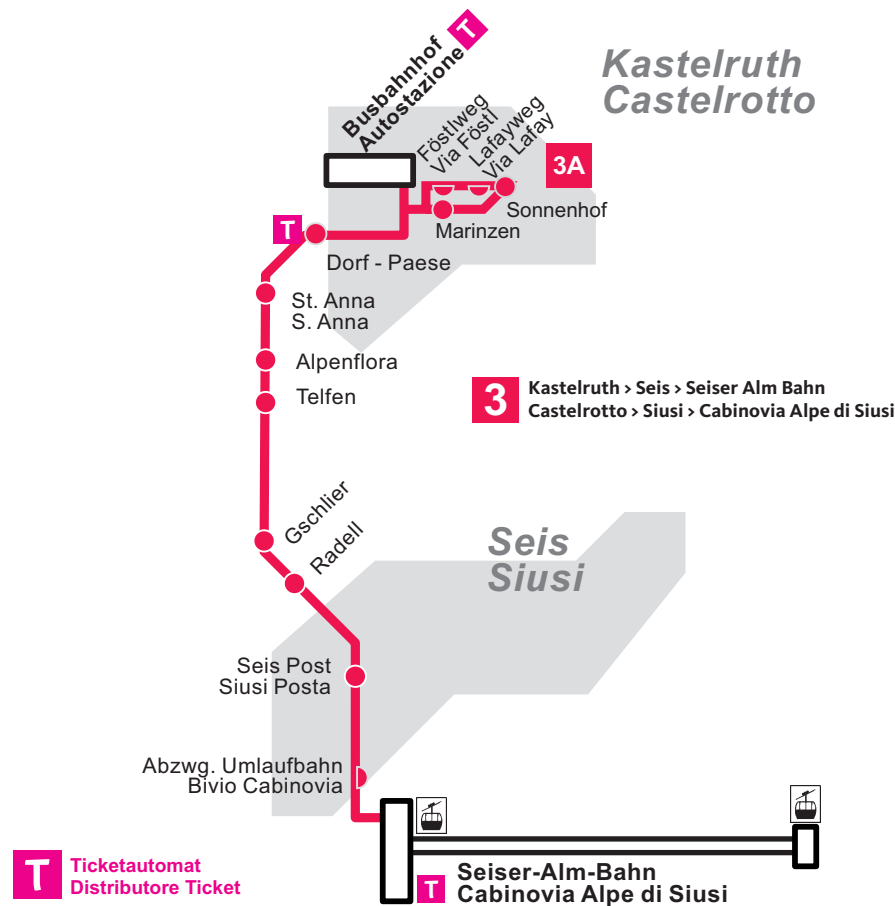

Fahrplan Orario

Linie - linea

3 Kastelruth > Seis > Seiser Alm Bahn
Castelrotto > Siusi > Cabinovia Alpe di Siusi

3/3A

Kastelruth > Seis > Seiser-alm-Bahn
Castelrotto > Siusi > Cabinovia Alpe di Siusi

26.05. > 02.11.2023

	3	3	3A	172	3A	172	3A	172	3A	172	3	172	
Föstlweg			8.35		9.05		9.35		10.05				Via Föstl
Kastelruth Busbahnhof	7.50	8.10	8.40	8.56	9.10	9.26	9.40	9.56	10.10	10.26	10.40	10.56	Castelrotto Autostazione
Kastelruth Dorf	7.51	8.11	8.41	8.57	9.11	9.27	9.41	9.57	10.11	10.27	10.41	10.57	Castelrotto Paese
Seis Post	7.57	8.17	8.47	9.02	9.17	9.32	9.47	10.02	10.17	10.32	10.47	11.02	Siusi Posta
Seis Busbahnhof				9.04		9.34		10.04		10.34		11.04	Siusi Autostazione
Seiser-alm-Bahn	8.00	8.20	8.50	9.07	9.20	9.37	9.50	10.07	10.20	10.37	10.50	11.07	Cabinovia Alpe di Siusi

3: hält nicht in Seis Busbahnhof / non ferma a Siusi Autostazione
3A: fährt ab Kastelruth Föstlweg / parte da Castelrotto Via Föstl
172: Linienbus 172, fährt vom 05.06. bis 15.10.2023 / bus di linea 172, circola dal 05.06 al 15.10.2023
ⓓ: verkehrt vom 17.06. bis 03.09.2023 / circola dal 17/06 fino al 03/09/2023
verkehrt täglich/circola giornalmente

3: hält nicht in Seis Busbahnhof / non ferma a Siusi Autostazione
3A: fährt ab Kastelruth Föstlweg / parte da Castelrotto Via Föstl
172: Linienbus 172, fährt vom 05.06. bis 15.10.2023 / bus di linea 172, circola dal 05.06 al 15.10.2023
ⓔ: verkehrt vom 17.06. bis 03.09.2023 / circola dal 17/06 fino al 03/09/2023
ⓓ: verkehrt vom 05.06. bis 15.10.2023 / circola dal 05/06 fino al 15/10/2023
verkehrt täglich/circola giornalmente