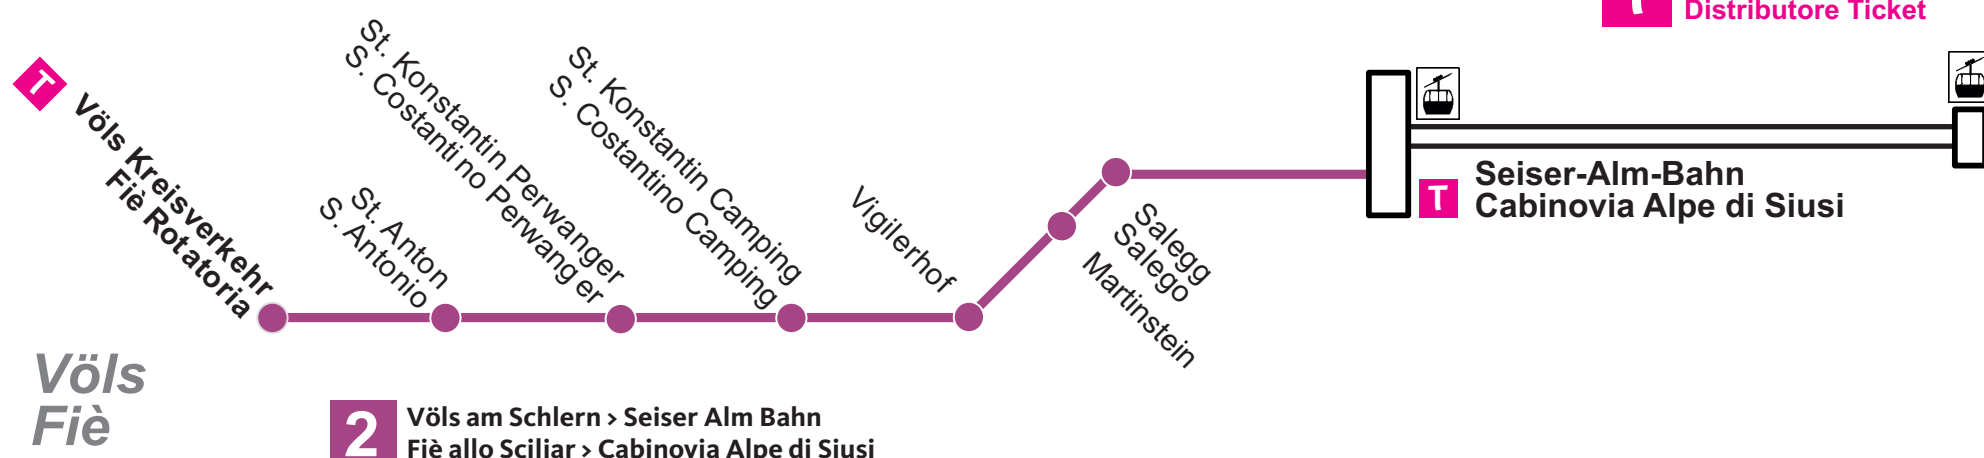

Fahrplan Orario

Linie - linea

2 Völs am Schlern > St. Anton > St. Konstantin > Seiser Alm Bahn
Fiè allo Sciliar > S. Antonio > S. Costantino > Cabinovia Alpe di Siusi

T Ticketautomat
Distributore Ticket

2 Völs am Schlern > St. Anton > St. Konstantin > Seiser-Alm-Bahn Fiè allo Sciliar > S. Antonio > S. Costantino > Cabinovia Alpe di Siusi 26.05. > 02.11.2023

Völs Kreisverkehr	8.00	8.30	9.00	9.30	10.00	10.30	11.00	11.30	12.00	12.50	13.50	Fiè Rotatoria
St. Anton	8.01	8.31	9.01	9.31	10.01	10.31	11.01	11.31	12.01	12.51	13.51	S. Antonio
St. Konstantin Perwanger	8.03	8.33	9.03	9.33	10.03	10.33	11.03	11.33	12.03	12.53	13.53	S. Costantino Perwanger
St. Konstantin Camping	8.05	8.35	9.05	9.35	10.05	10.35	11.05	11.35	12.05	12.55	13.55	S. Costantino Camping
Seiser-Alm-Bahn	8.10	8.40	9.10	9.40	10.10	10.40	11.10	11.40	12.10	13.00	14.00	Cabinovia Alpe di Siusi

☐ verkehrt vom 17.06. bis 03.09.2023 / circola dal 17/06 fino al 03/09/2023

verkehrt täglich/circola giornalmente

2 Seiser-Alm-Bahn > St. Konstantin > St. Anton > Völs am Schlern Cabinovia Alpe di Siusi > S. Costantino > S. Antonio > Fiè allo Sciliar 26.05. > 02.11.2023

☐ verkehrt vom 17.06. bis 03.09.2023 / circola dal 17/06 fino al 03/09/2023

verkehrt täglich/circola giornalmente