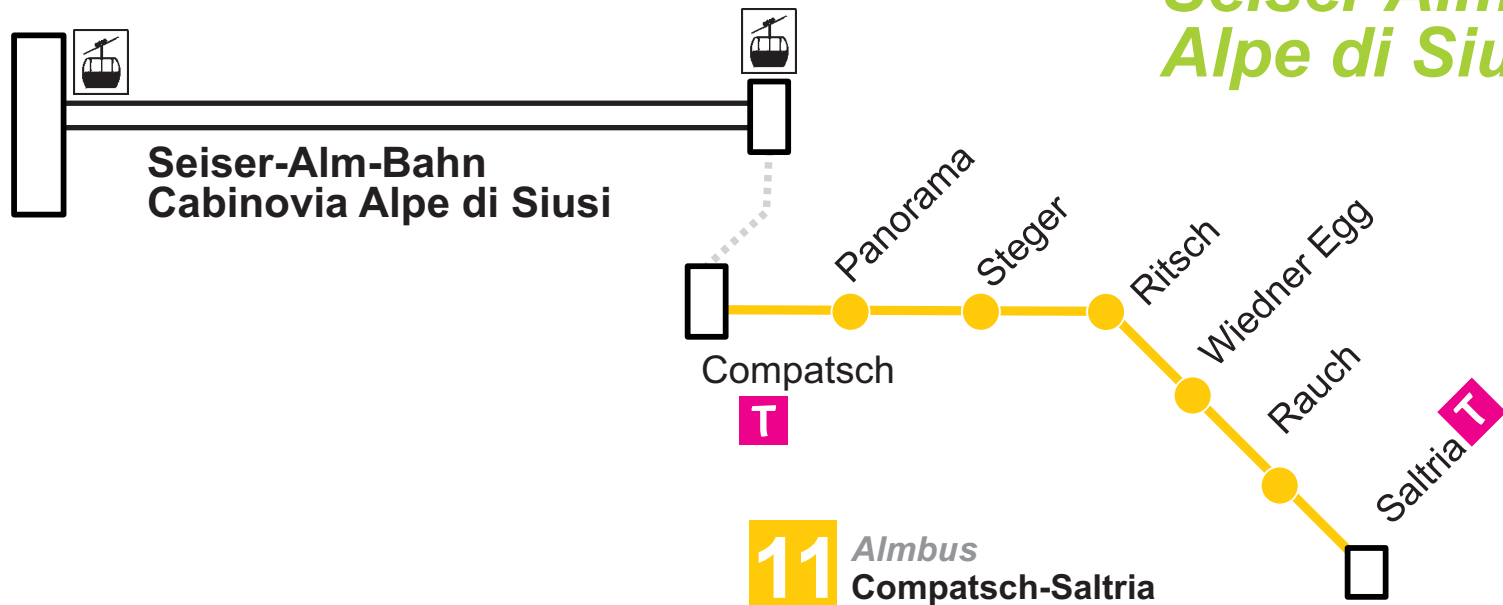

Fahrplan Orario

Linie - linea

11 Almbus Compatsch > Ritsch > Saltria

11

ALMBUS: Compatsch > Ritsch > Saltria

17.06. > 15.10.2023

Compatsch	8.30	9.00	9.20	9.40	10.00	10.20	10.40	11.00	11.20	11.40	12.00	12.35	13.15	13.50	Compatsch
Ritsch	8.35	9.05	9.25	9.45	10.05	10.25	10.45	11.05	11.25	11.45	12.05	12.40	13.20	13.55	Ritsch
Saltria	8.45	9.15	9.35	9.55	10.15	10.35	10.55	11.15	11.35	11.55	12.15	12.50	13.30	14.05	Saltria

B verkehrt bis 03.09.2023 / circola fino al 03/09/2023

verkehrt täglich / circola giornalmente

Linie 11: Almbus (Compatsch - Saltria): Einfache Fahrt 3,00 €. Die Benutzung ist nur in der Combi Card und in der Seiser Alm Card Gold inbegriffen, alle anderen Fahrausweise sind nicht gültig.