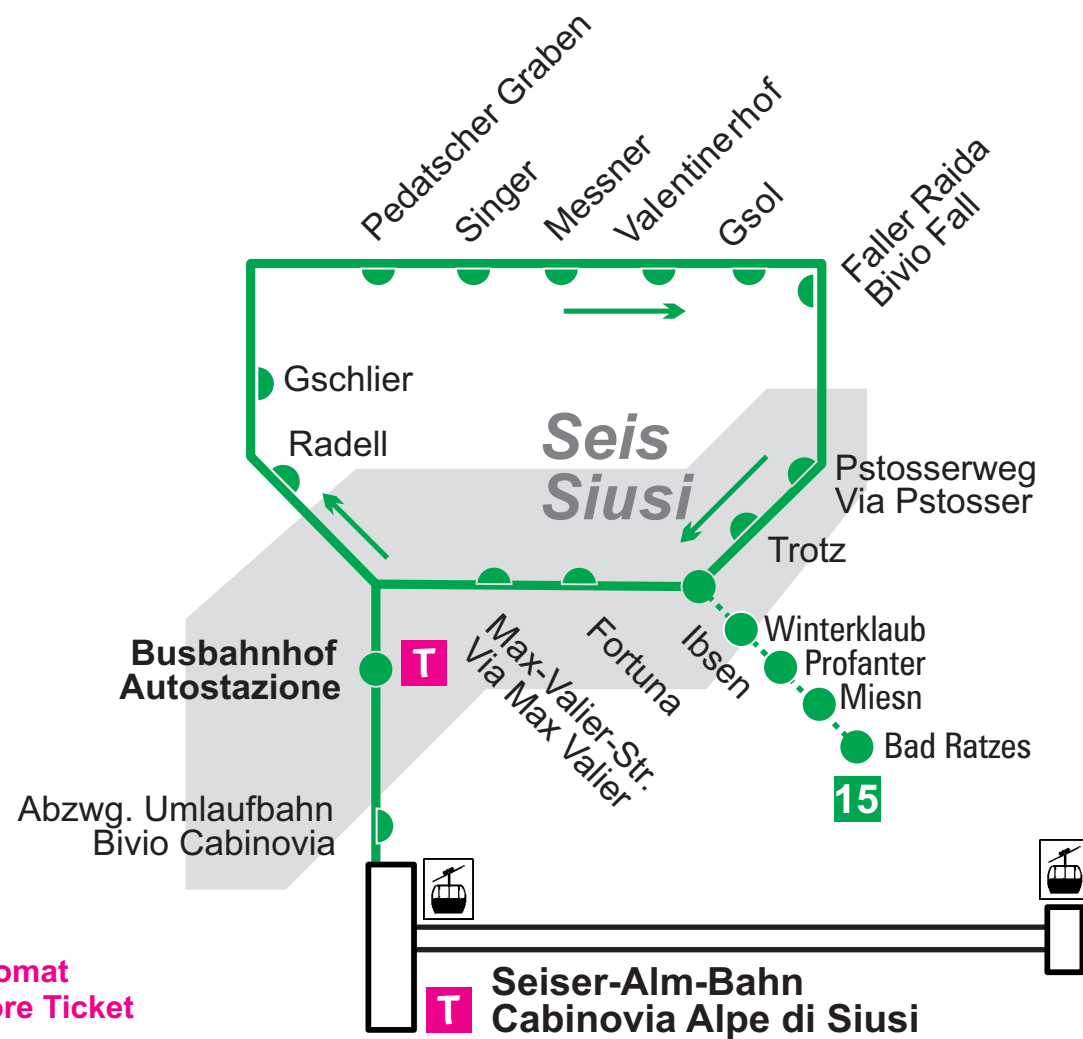

Fahrplan Orario

Silbernagl

LIBUS

Linie - linea

5 St. Valentin > Trotz > Seis > Seiser Alm Bahn
S. Valentino > Trotz > Siusi > Cabinovia Alpe di Siusi

15 Bad Ratzes

T Ticketautomat
Distributore Ticket

5/15

15: fährt nach Bad Ratzes / prosegue fino a Bad Ratzes
☐ verkehrt vom 11.06. bis 11.09.2022 / circola dall'11/06 fino all'11/09/2022

verkehrt täglich / circola giornalmente