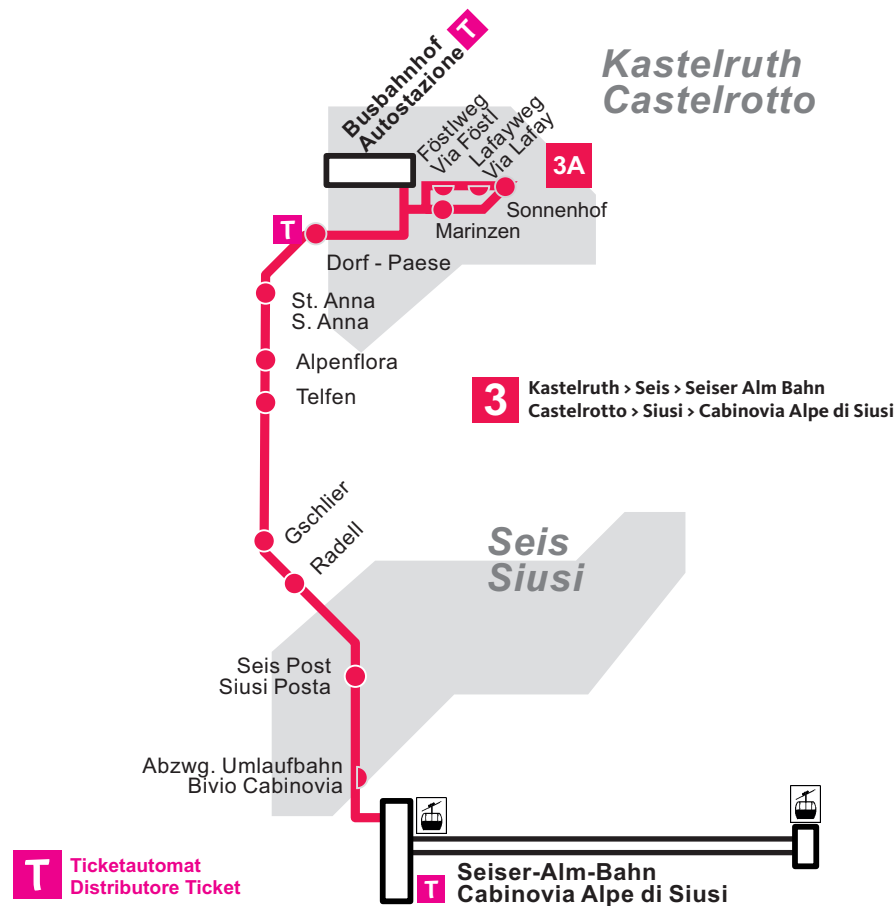

Fahrplan Orario

Silbernagl

LIBUS

Linie - linea

3 Kastelruth > Seis > Seiser Alm Bahn
Castelrotto > Siusi > Cabinovia Alpe di Siusi

3/3A

Kastelruth > Seis > Seiser-alm-Bahn
Castelrotto > Siusi > Cabinovia Alpe di Siusi

3: hält nicht in Seis Busbahnhof / non ferma a Siusi Autostazione
 3A: fährt ab Kastelruth Föstlweg / parte da Castelrotto Via Föstl
 172: Linienbus 172, verkehrt vom 5.06. bis 16.10.2022 / bus di linea 172, circola dal 05/06 al 16/10/2022
 Ⓛ verkehrt vom 11.06. bis 11.09.2022 / circola dall'11/06 fino all'11/09/2022
 verkehrt täglich/circola giornalmente

3: hält nicht in Seis Busbahnhof / non ferma a Siusi Autostazione
 3A: fährt ab Kastelruth Föstlweg / parte da Castelrotto Via Föstl
 172: Linienbus 172, verkehrt vom 5.06. bis 16.10.2022 / bus di linea 172, circola dal 05/06 al 16/10/2022
 Ⓛ verkehrt vom 5.06. bis 16.10.2022 / circola dal 5/06 fino al 16/10/2022
 Ⓛ verkehrt vom 11.06. bis 11.09.2022 / circola dall'11/06 fino all'11/09/2022
 verkehrt täglich/circola giornalmente