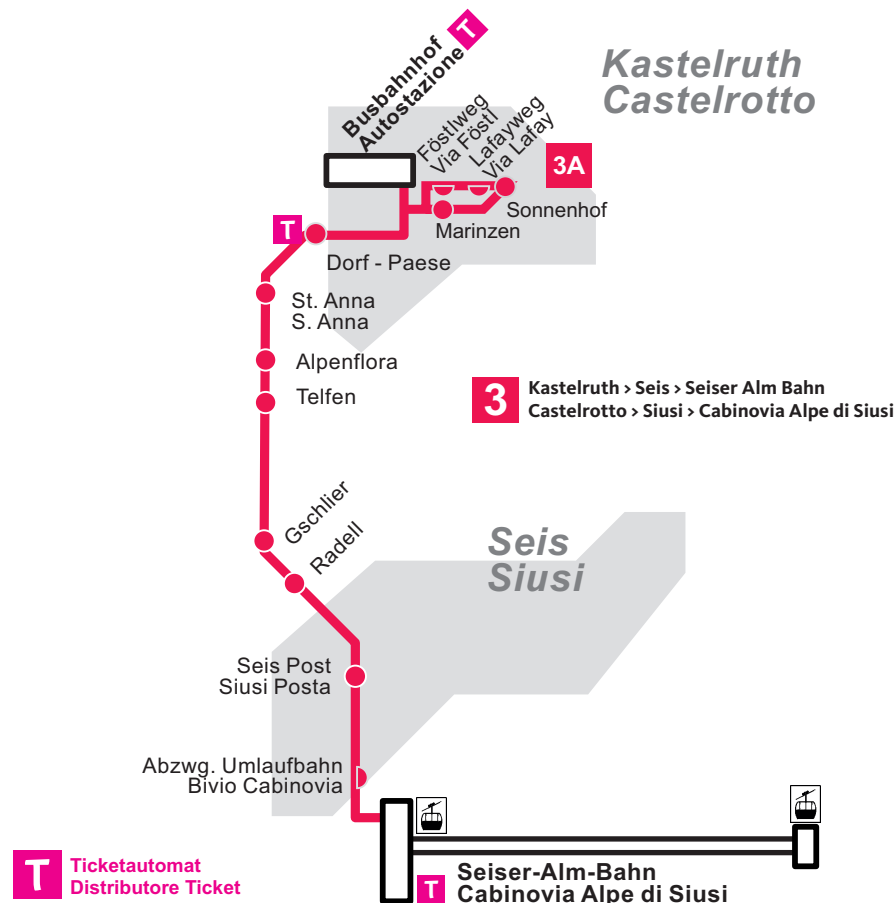

# Fahrplan Orario

Silbernagl

LIBUS

Linie - linea

**3** Kastelruth > Seis > Seiser Alm Bahn  
Castelrotto > Siusi > Cabinovia Alpe di Siusi

**3/3A**

Kastelruth > Seis > Seiser-Alm-Bahn  
Castelrotto > Siusi > Cabinovia Alpe di Siusi

3: hält nicht in Seis Busbahnhof / non ferma a Siusi Autostazione

Ⓛ verkehrt vom 11.06. bis 11.09.2022 / circola dall'11/06 fino all'11/09/2022

3A: fährt ab Kastelruth Föstlweg / parte da Castelrotto Via Föstl

172: Linienbus 172, verkehrt vom 5.06. bis 16.10.2022 / bus di linea 172, circola dal 05/06 al 16/10/2022

verkehrt täglich/circola giornalmente

**3/3A**

Seiser-Alm-Bahn > Seis > Kastelruth  
Cabinovia Alpe di Siusi > Siusi > Castelrotto

3: hält nicht in Seis Busbahnhof / non ferma a Siusi Autostazione

Ⓛ verkehrt vom 5.06. bis 16.10.2022 / circola dal 5/06 fino al 16/10/2022

3A: fährt ab Kastelruth Föstlweg / parte da Castelrotto Via Föstl