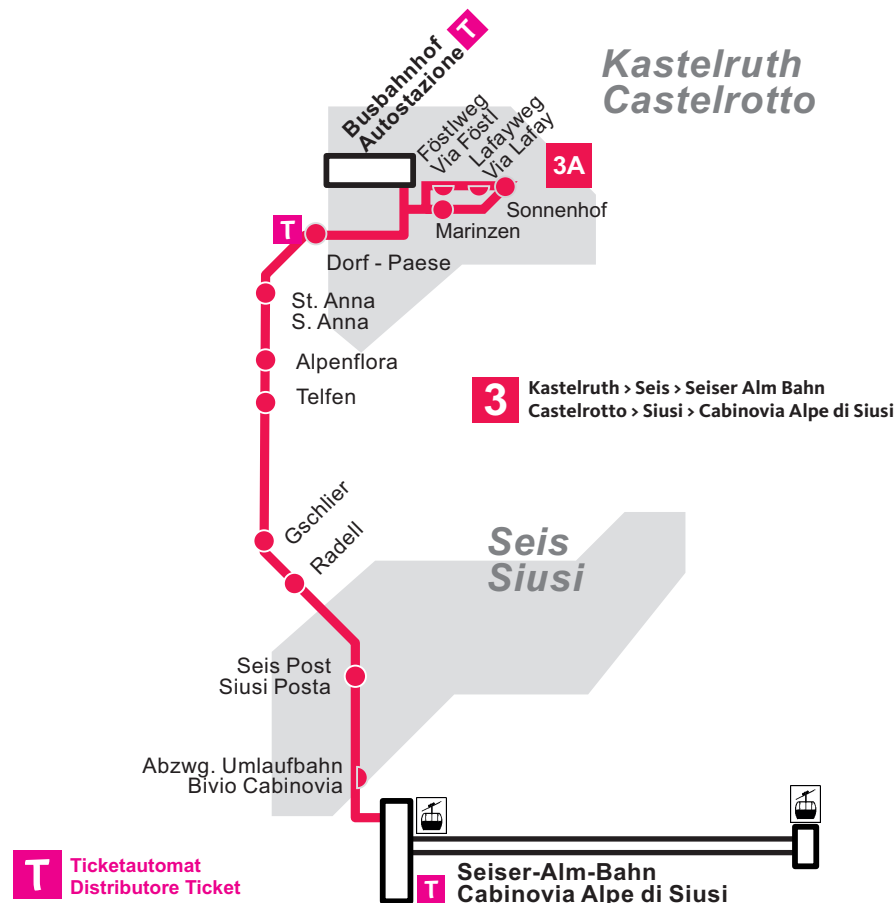

Fahrplan Orario

Silbernagl

LIBUS

Linie - linea

3 Kastelruth > Seis > Seiser Alm Bahn
Castelrotto > Siusi > Cabinovia Alpe di Siusi

3/3A

Kastelruth > Seis > Seiser-alm-Bahn
Castelrotto > Siusi > Cabinovia Alpe di Siusi

03.07. > 04.09.2022

	3A	3	3A	3	3A	3	3A	3	3A	3	3A	3	
Föstlweg	7.45		8.35		9.05		9.35		10.05		10.35		Via Föstl
Kastelruth Busbahnhof	7.50	8.10	8.40	8.55	9.10	9.25	9.40	9.55	10.10	10.25	10.40	10.55	Castelrotto Autostazione
Kastelruth Dorf	7.51	8.11	8.41	8.56	9.11	9.26	9.41	9.56	10.11	10.26	10.41	10.56	Castelrotto Paese
Seis Post	7.57	8.17	8.47	9.02	9.17	9.32	9.47	10.02	10.17	10.32	10.47	11.02	Siusi Posta
Seis Busbahnhof													Siusi Autostazione
Seiser-alm-Bahn	8.00	8.20	8.50	9.05	9.20	9.35	9.50	10.05	10.20	10.35	10.50	11.05	Cabinovia Alpe di Siusi

3: hält nicht in Seis Busbahnhof / non ferma a Siusi Autostazione
3A: fährt ab Kastelruth Föstlweg / parte da Castelrotto Via Föstl

172: Linienbus 172 / bus di linea 172
verkehrt täglich/circola giornalmente