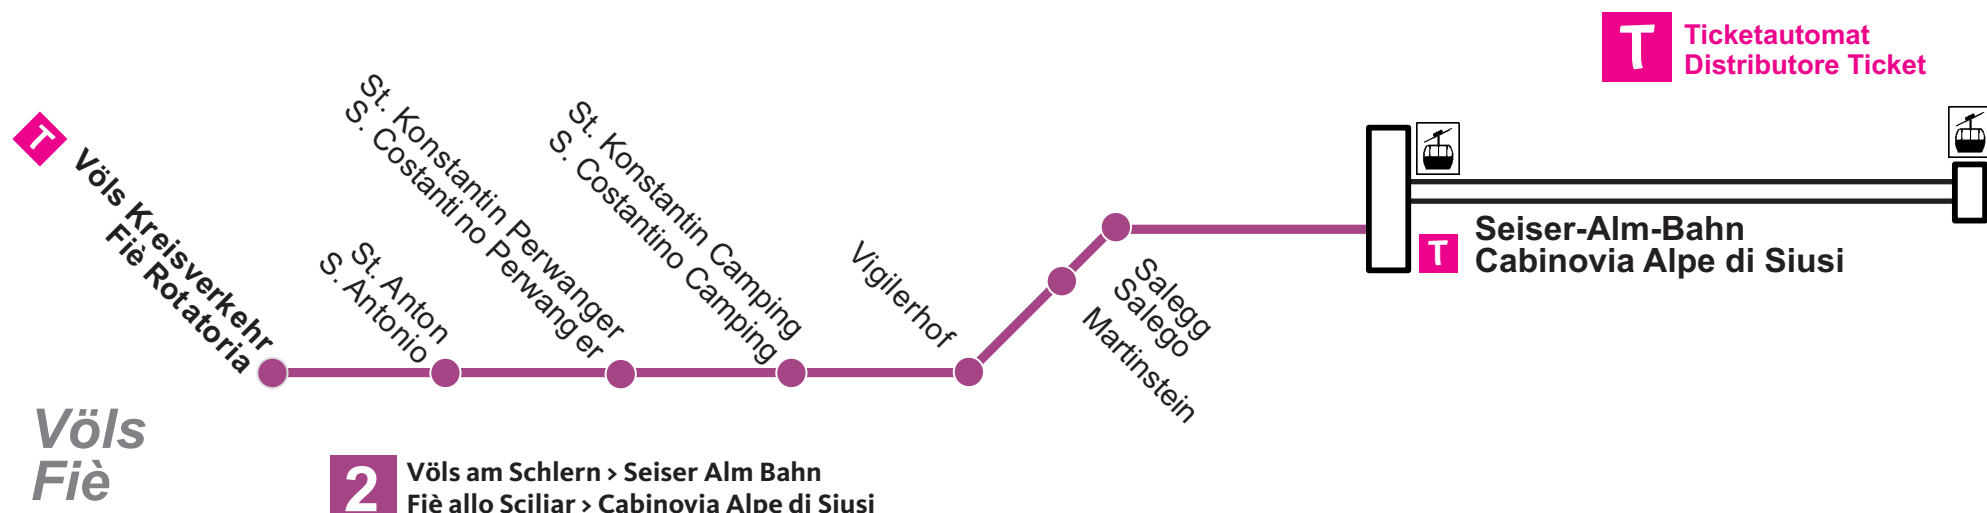

Fahrplan Orario

Silbernagl

LIBUS

Linie - linea

2 Völs am Schlern > St. Anton > St. Konstantin > Seiser Alm Bahn
Fiè allo Sciliar > S. Antonio > S. Costantino > Cabinovia Alpe di Siusi

Völs
Fiè

2 Völs am Schlern > St. Anton > St. Konstantin > Seiser-Alm-Bahn
Fiè allo Sciliar > S. Antonio > S. Costantino > Cabinovia Alpe di Siusi 25.05. > 02.11.2022

Völs Kreisverkehr	8.00	8.30	9.00	9.30	10.00	10.30	11.00	11.30	12.00	12.50	13.50	Fiè Rotatoria
St. Anton	8.01	8.31	9.01	9.31	10.01	10.31	11.01	11.31	12.01	12.51	13.51	S. Antonio
St. Konstantin Perwanger	8.03	8.33	9.03	9.33	10.03	10.33	11.03	11.33	12.03	12.53	13.53	S. Costantino Perwanger
St. Konstantin Camping	8.05	8.35	9.05	9.35	10.05	10.35	11.05	11.35	12.05	12.55	13.55	S. Costantino Camping
Seiser-Alm-Bahn	8.10	8.40	9.10	9.40	10.10	10.40	11.10	11.40	12.10	13.00	14.00	Cabinovia Alpe di Siusi

☐ verkehrt vom 11.06. bis 11.09.2022 / circola dall'11/06 fino all'11/09/2022

verkehrt täglich/circola giornalmente

2 Seiser-Alm-Bahn > St. Konstantin > St. Anton > Völs am Schlern
Cabinovia Alpe di Siusi > S. Costantino > S. Antonio > Fiè allo Sciliar 25.05. > 02.11.2022

Seiser-Alm-Bahn	15.05	15.35	16.05	16.35	17.05	17.35	18.20	18.50	19.20			Cabinovia Alpe di Siusi
St. Konstantin Camping	15.09	15.39	16.09	16.39	17.09	17.39	18.24	18.54	19.24			S. Costantino Camping
St. Konstantin Perwanger	15.11	15.41	16.11	16.41	17.11	17.41	18.26	18.56	19.26			S. Costantino Perwanger
St. Anton	15.13	15.43	16.13	16.43	17.13	17.43	18.28	18.58	19.28			S. Antonio
Völs Kreisverkehr	15.15	15.45	16.15	16.45	17.15	17.45	18.30	19.00	19.30			Fiè Rotatoria