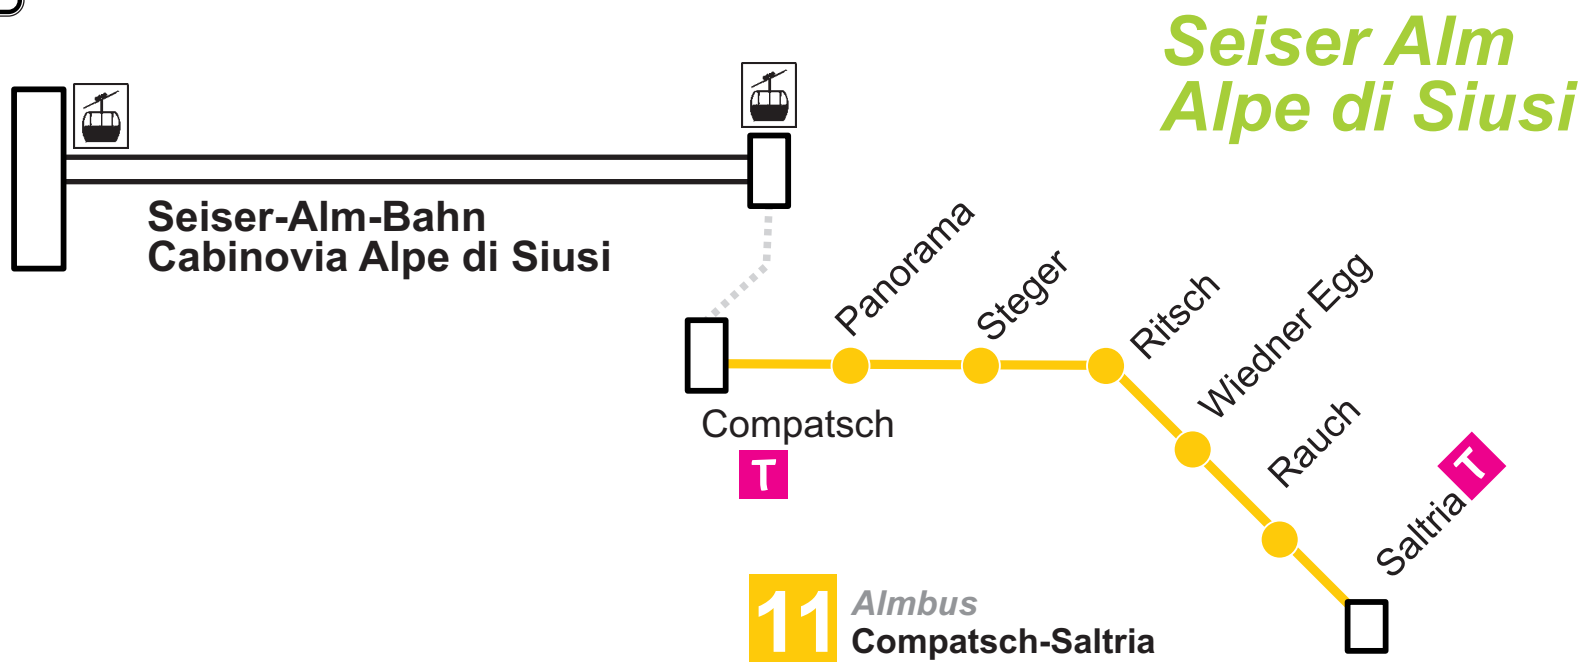

# Fahrplan Orario

Silbernagl

LIBUS

Linie - linea

**11** Almbus Compatsch > Ritsch > Saltria

**11**

ALMBUS: Compatsch > Ritsch > Saltria

13.06. > 16.10.2022

**B** verkehrt bis 11.09.2022 / circola fino all'11/09/2022

verkehrt täglich / circola giornalmente

Linie 11: Almbus (Compatsch - Saltria): Einfache Fahrt 2,50 €. Die Benutzung ist nur in der Combi Card und in der Seiser Alm Card Gold inbegriffen, alle anderen Fahrausweise sind nicht gültig.