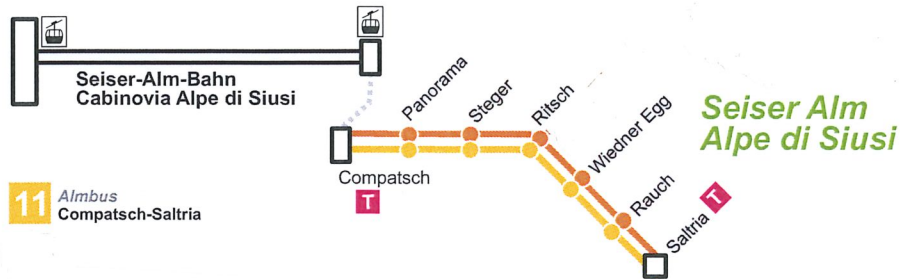

# Fahrplan Orario

Silbernagl

LIBUS

Linie - linea

11 Almbus Compatsch > Ritsch > Saltria

11

ALMBUS: Compatsch > Ritsch > Saltria

16.06. -20.10.2019