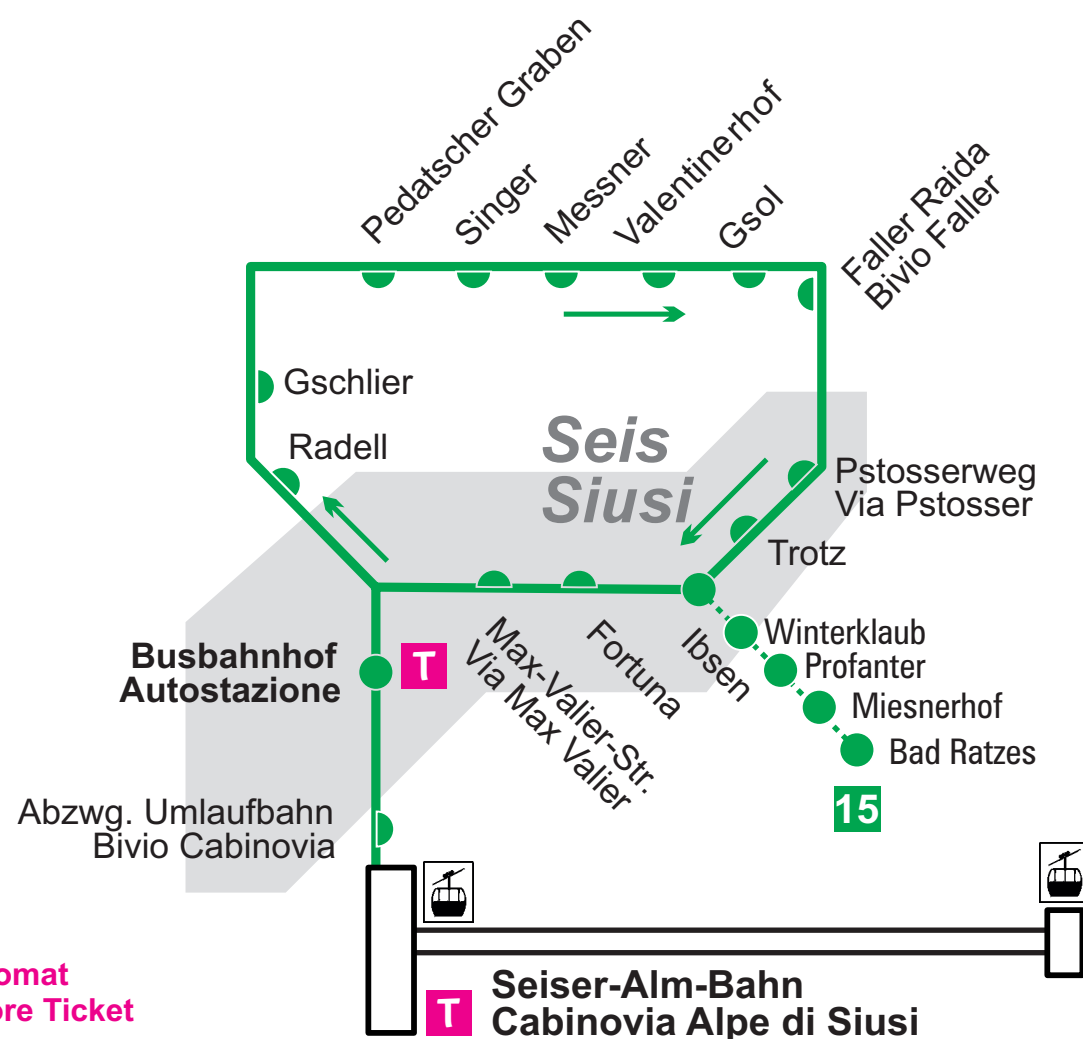

Fahrplan Orario

Silbernagl

LIBUS

Linie - linea

5 St. Valentin > Trotz > Seis > Seiser Alm Bahn
S. Valentino > Trotz > Siusi > Cabinovia Alpe di Siusi

15 Bad Ratzes

T Ticketautomat
Distributore Ticket

T Seiser-Alm-Bahn
Cabinovia Alpe di Siusi

5/15

St. Valentin > Trotz > Seis > Seiser Alm Bahn (15 Bad Ratzes)

S. Valentino > Trotz > Siusi > Cabinovia Alpe di Siusi (15 Bad Ratzes)

20.06. > 21.09.2019

	5	15	5	15	5	5	15	5	5	15	5	15	
Seiser Alm Bahn	8.26	8.48	9.15	9.23	9.35	9.58	10.20	10.50	11.10	12.40	13.08	13.30	Cabinovia Alpe di Siusi
Seis Busbahnhof	8.28	8.50	9.17	9.25	9.37	10.00	10.22	10.52	11.12	12.42	13.10	13.32	Siusi Autostazione
Valentinerhof	8.33		9.22		9.42	10.05		10.57	11.17		13.15		Valentinerhof
Faller Reida	8.35		9.24		9.44	10.07		10.59	11.19		13.17		Bivio Faller
Trotz	8.38		9.27		9.47	10.10		11.02	11.22		13.20		Trotz
Hotel Bad Ratzes		9.00		9.35			10.32			12.52		13.42	Hotel Bad Ratzes
Ibsen	8.39	9.05	9.28	9.40	9.48	10.11	10.37	11.03	11.23	12.57	13.21	13.47	Ibsen
Seis Busbahnhof	8.42	9.08	9.31	9.43	9.51	10.14	10.40	11.06	11.26	13.00	13.24	13.50	Siusi Autostazione
Seiser Alm Bahn	8.44	9.10	9.33	9.45	9.53	10.16	10.42	11.08	11.28	13.02	13.26	13.52	Cabinovia Alpe di Siusi

B verkehrt bis 15.09.2019 / circola fino al 15/09/2019
15 fährt Bad Ratzes / 15 prosegue fino a Bad Ratzes

verkehrt täglich / circola giornalmente