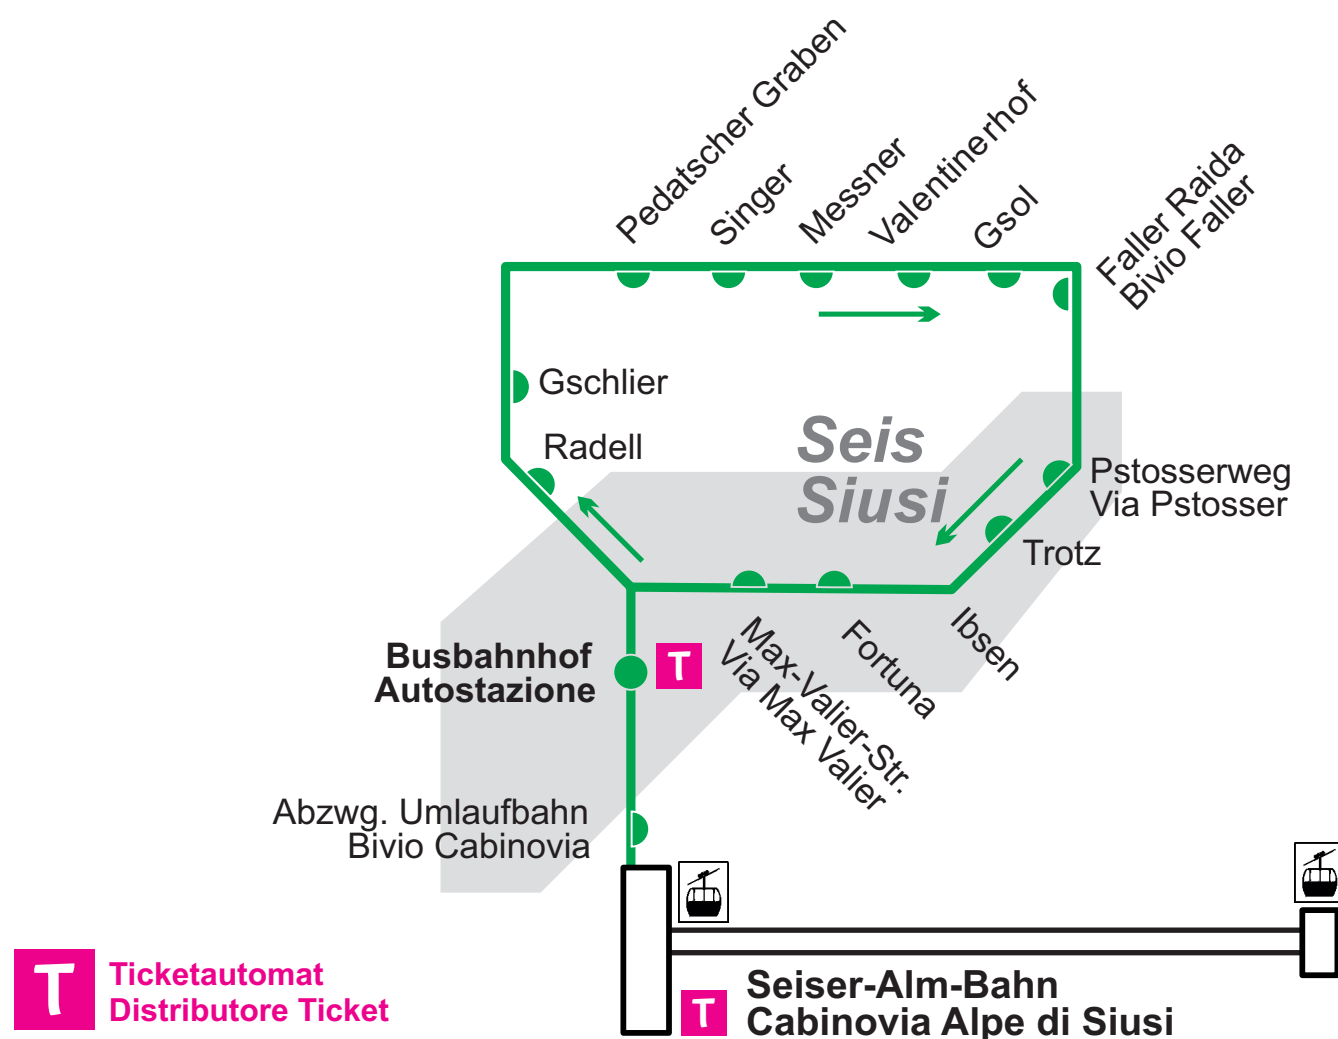

Fahrplan Orario

Silbernagl

LIBUS

Linie - linea

5 St. Valentin > Trotz > Seis > Seiser Alm Bahn
S. Valentino > Trotz > Siusi > Cabinovia Alpe di Siusi

5

St. Valentin > Trotz > Seis > Seiser Alm Bahn
S. Valentino > Trotz > Siusi > Cabinovia Alpe di Siusi

22.09. - 03.11.2019

Seiser Alm Bahn	8.30	9.00	9.30	10.00	10.30	11.00	13.15	14.00	14.45	15.30	16.15	Cabinovia Alpe di Siusi
Seis Busbahnhof	8.32	9.02	9.32	10.02	10.32	11.02	13.17	14.02	14.47	15.32	16.17	Siusi Autostazione
Valentinerhof	8.37	9.07	9.37	10.07	10.37	11.07	13.22	14.07	14.52	15.37	16.22	Valentinerhof
Faller Reida	8.39	9.09	9.39	10.09	10.39	11.09	13.24	14.09	14.54	15.39	16.24	Bivio Faller
Trotz	8.42	9.12	9.42	10.12	10.42	11.12	13.27	14.12	14.57	15.42	16.27	Trotz
Ibsen	8.43	9.13	9.43	10.13	10.43	11.13	13.28	14.13	14.58	15.43	16.28	Ibsen
Seis Busbahnhof	8.46	9.16	9.46	10.16	10.46	11.16	13.31	14.16	15.01	15.46	16.31	Siusi Autostazione
Seiser Alm Bahn	8.48	9.18	9.48	10.18	10.48	11.18	13.33	14.18	15.03	15.48	16.33	Cabinovia Alpe di Siusi
Seiser Alm Bahn	17.00	17.50										Cabinovia Alpe di Siusi
Seis Busbahnhof	17.02	17.52										Siusi Autostazione
Valentinerhof	17.07	17.57										Valentinerhof
Faller Reida	17.09	17.59										Bivio Faller
Trotz	17.12	18.02										Trotz
Ibsen	17.13	18.03										Ibsen
Seis Busbahnhof	17.16	18.06										Siusi Autostazione
Seiser Alm Bahn	17.18	18.08										Cabinovia Alpe di Siusi

verkehrt täglich / circola giornalmente