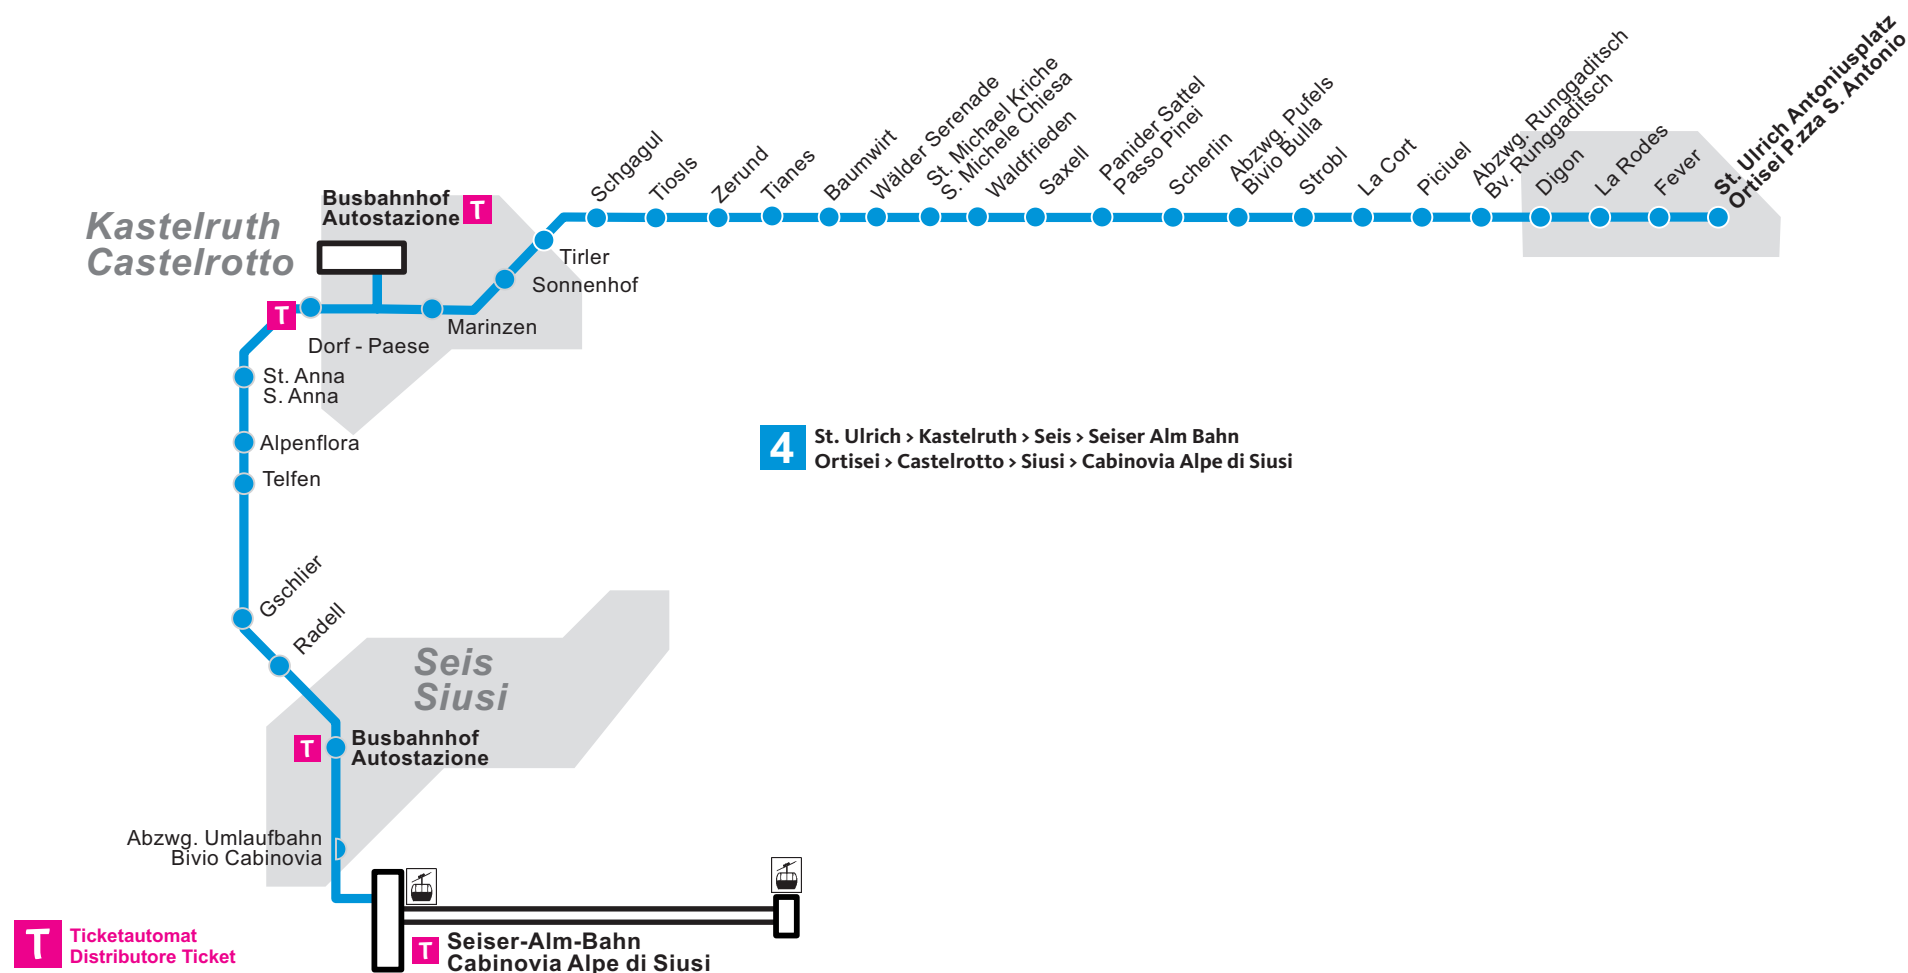

# Fahrplan Orario

Silbernagl

LIBUS

Linie - linea

**4** St. Ulrich > Kastelruth > Seis > Seiser Alm Bahn  
Ortisei > Castelrotto > Siusi > Cabinovia Alpe di Siusi

**4** St. Ulrich > Kastelruth > Seis > Seiser Alm Bahn  
Ortisei > Castelrotto > Siusi > Cabinovia Alpe di Siusi

**4**

St. Ulrich > Panider Sattel > Kastelruth > Seis > Seiser Alm Bahn  
Ortisei > Passo Pinei > Castelrotto > Siusi > Cabinovia Alpe di Siusi

18.05.–19.10.2018

Seiser Alm Bahn	8.10	9.25	10.40	14.15	15.25	16.40					Cabinovia Alpe di Siusi
Seis Busbahnhof	8.12	9.27	10.42	14.17	15.27	16.42					Siusi Autostazione
Kastelruth Busbahnhof	8.20	9.35	10.50	14.25	15.35	16.50					Castelrotto Autostazione
Baumwirt	8.24	9.39	10.54	14.29	15.39	16.54					Baumwirt
St. Michael Kirche	8.26	9.41	10.56	14.31	15.41	16.56					S. Michele Chiesa
Panidersattel	8.29	9.44	10.59	14.34	15.44	16.59					Passo Pinei
Abzwg. Pufels	8.30	9.45	11.00	14.35	15.45	17.00					Bivio Bulla
Piciuel	8.33	9.48	11.03	14.38	15.48	17.03					Piciuel
La Rodes	8.37	9.52	11.07	14.42	15.52	17.07					La Rodes
St. Ulrich Antoniusplatz	8.40	9.55	11.10	14.45	15.55	17.10					Ortisei Piazza S. Antonio

St. Ulrich Antoniusplatz	8.45	10.00	11.15	14.50	16.00	17.15					Ortisei Piazza S. Antonio
La Rodes	8.49	10.04	11.19	14.54	16.04	17.19					La Rodes
Piciuel	8.53	10.08	11.23	14.58	16.08	17.23					Piciuel
Abzwg. Pufels	8.56	10.11	11.26	15.01	16.11	17.26					Bivio Bulla
Panider Sattel	8.57	10.12	11.27	15.02	16.12	17.27					Passo Pinei
St. Michael Kirche	9.00	10.15	11.30	15.05	16.15	17.30					S. Michele Chiesa
Baumwirt	9.02	10.17	11.32	15.07	16.17	17.32					Baumwirt
Kastelruth Busbahnhof	9.06	10.21	11.36	15.11	16.21	17.36					Castelrotto Autostazione
Seis Busbahnhof	9.14	10.29	11.44	15.19	16.29	17.44					Siusi Autostazione
Seiser Alm Bahn	9.15	10.30	11.45	15.20	16.30	17.45					Cabinovia Alpe di Siusi

verkehrt täglich/circola giornalmente