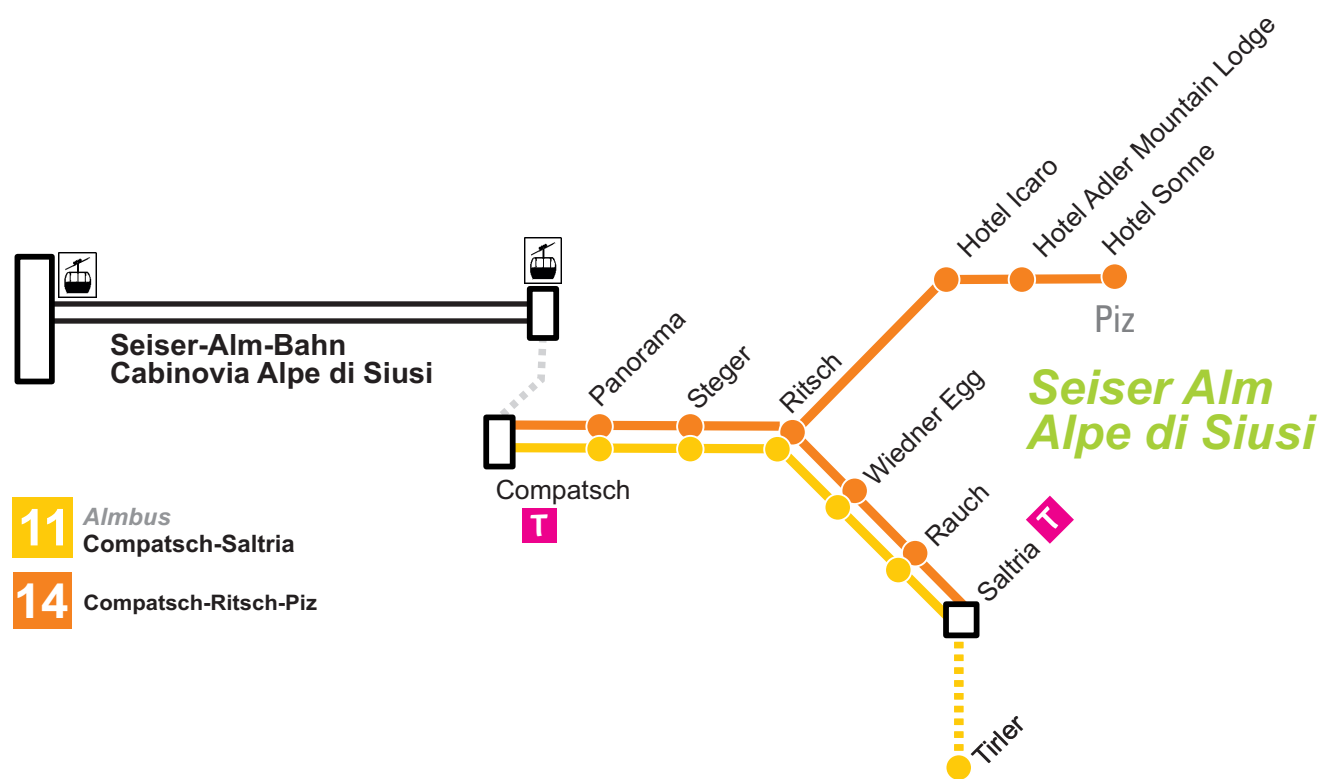

Fahrplan Orario

Silbernagl

LIBUS

Linie - linea

11 Almbus Compatsch > Ritsch > Saltria

14 Compatsch/Saltria > Ritsch > Piz

11 Almbus
Compatsch-Saltria

14 Compatsch-Ritsch-Piz

B verkehrt nur bis 16.09.2018 / circola solo fino al 16/09/2018

verkehrt täglich / circola giornalmente

Linie 11: Almbus (Compatsch - Saltria): Einfache Fahrt 2 €. Die Benutzung ist nur in der Combi Card und in der Seiser Alm Card Gold inbegriffen, alle anderen Fahrausweise sind nicht gültig.

verkehrt täglich / circola giornalmente

Linie 14: Bus Piz: Einfache Fahrt 2 €. Die Benutzung ist nur in der Combi Card und in der Seiser Alm Card Gold inbegriffen, alle anderen Fahrausweise sind nicht gültig.

Linea 14: Bus Piz: corsa singola 2 €. L'utilizzo gratuito è solo incluso nella Combi Card e Seiser Alm Card Gold, tutti gli altri titoli di viaggio non sono validi.