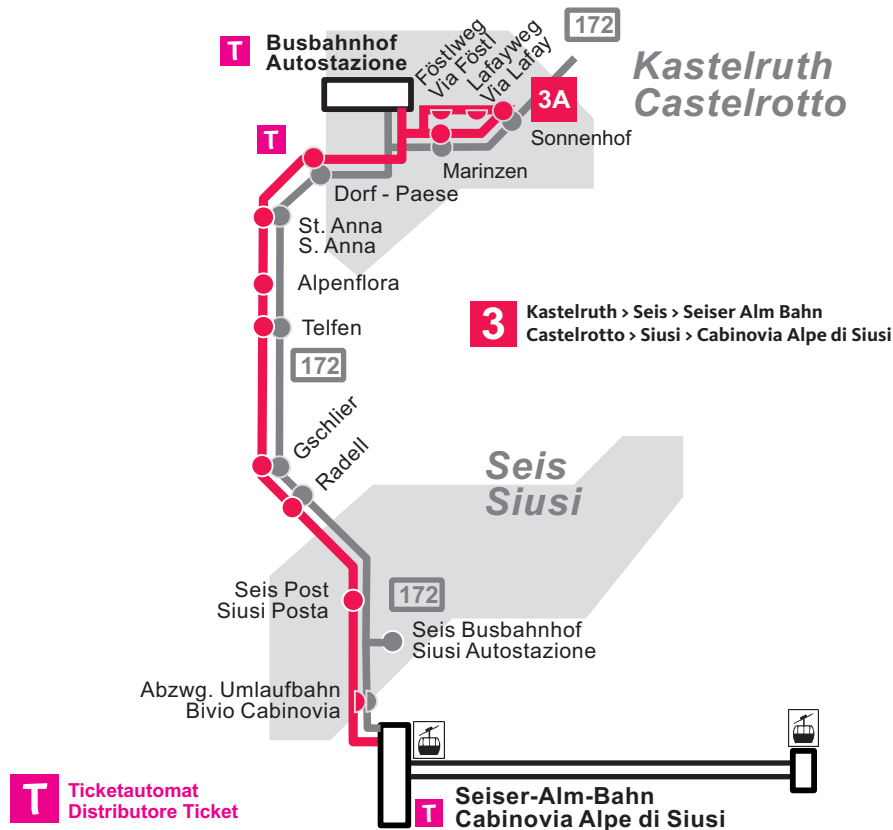

Linie - linea

3 Kastelruth > Seis > Seiser Alm Bahn Castelrotto > Siusi > Cabinovia Alpe di Siusi

3/3A

Kastelruth > Seis > Seiser-Alm-Bahn Castelrotto > Siusi > Cabinovia Alpe di Siusi

21.05. > 02.11.2021

3A: fährt ab Kastelruth Föstlweg / parte da Castelrotto Via Föstl

172: Linienbus 172, verkehrt vom 12.06. bis 17.10.2021 / bus di linea 172, circola dal 12.06 al 17.10.2021

☒ verkehrt vom 12.06. bis 12.09.2021 / circola dal 12.06 fino al 12/09/2021

3A: bis Kastelruth Föstlweg / fino a Castelrotto Via Föstl

☒ verkehrt vom 12.06. bis 12.09.2021 / circola dal 12.06 fino al 12/09/2021

☒ verkehrt vom 12.06. bis 17.10.2021 / circola dal 12.06 al 17.10.2021

172: Linienbus 172, verkehrt vom 12.06. bis 17.10.2021 / bus di linea 172, circola dal 12.06 al 17.10.2021

☒ verkehrt täglich/circola giornalmente