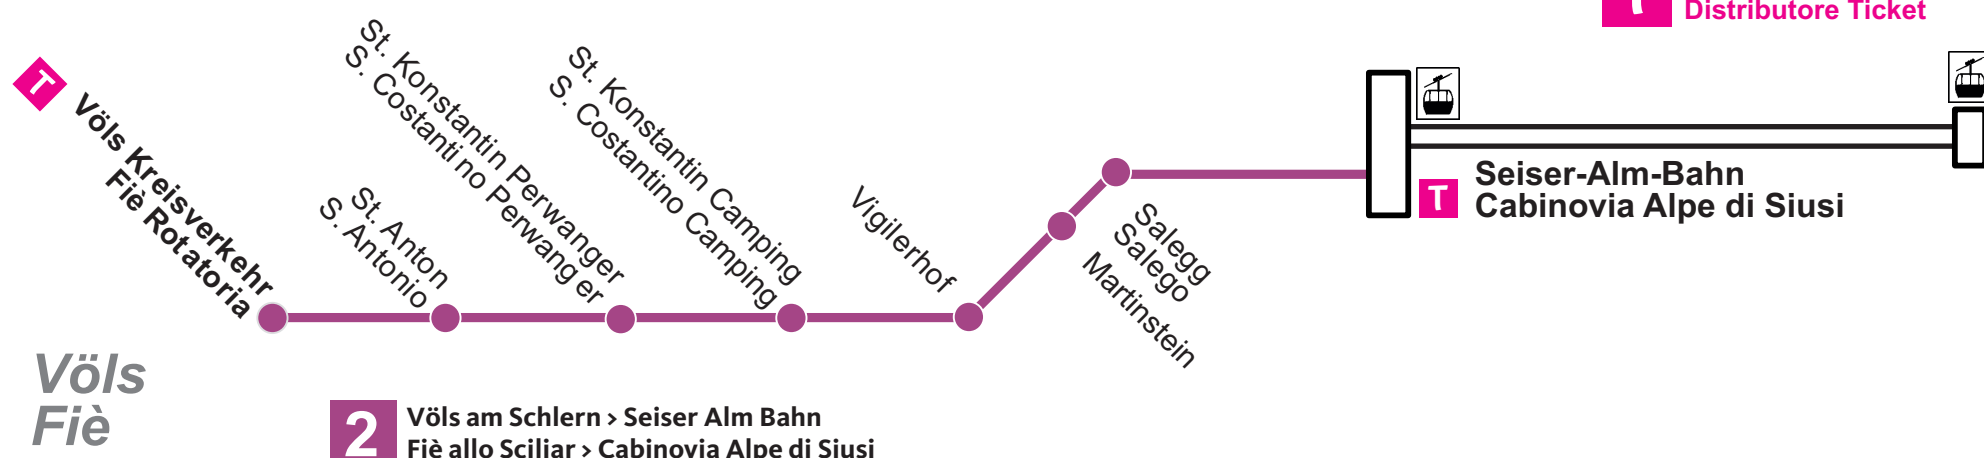

Fahrplan Orario

Silbernagl

LIBUS

Linie - linea

2 Völs am Schlern > St. Anton > St. Konstantin > Seiser Alm Bahn
Fiè allo Sciliar > S. Antonio > S. Costantino > Cabinovia Alpe di Siusi

T Ticketautomat
Distributore Ticket

2

Völs am Schlern > St. Anton > St. Konstantin > Seiser-Alm-Bahn
Fiè allo Sciliar > S. Antonio > S. Costantino > Cabinovia Alpe di Siusi

21.05. > 02.11.2021

Völs Kreisverkehr	7.50	8.10	8.35	9.05	9.35	10.05	10.35	11.05	11.35	12.05	12.50	Fiè Rotatoria
St. Anton	7.51	8.11	8.36	9.06	9.36	10.06	10.36	11.06	11.36	12.06	12.51	S. Antonio
St. Konstantin Perwanger	7.53	8.13	8.38	9.08	9.38	10.08	10.38	11.08	11.38	12.08	12.53	S. Costantino Perwanger
St. Konstantin Camping	7.55	8.15	8.40	9.10	9.40	10.10	10.40	11.10	11.40	12.10	12.55	S. Costantino Camping
Seiser-Alm-Bahn	8.00	8.20	8.45	9.15	9.45	10.15	10.45	11.15	11.45	12.15	13.00	Cabinovia Alpe di Siusi

B verkehrt vom 12.06. bis 12.09.2021 / circola dal 12.06 fino al 12/09/2021

verkehrt täglich/circola giornalmente

2

Seiser Alm Bahn > St. Konstantin > St. Anton > Völs am Schlern
Cabinovia Alpe di Siusi > S. Constantino > S. Antonio > Fiè allo Sciliar

									B	B		
Seiser-Alm-Bahn	14.35	15.05	15.35	16.05	16.35	17.05	17.35	18.20	18.50	19.20		Cabinovia Alpe di Siusi
St. Konstantin Camping	14.38	15.08	15.38	16.08	16.38	17.08	17.38	18.23	18.53	19.23		S. Costantino Camping
St. Konstantin Perwanger	14.40	15.10	15.40	16.10	16.40	17.10	17.40	18.25	18.55	19.25		S. Costantino Perwanger
St. Anton	14.42	15.12	15.42	16.12	16.42	17.12	17.42	18.27	18.57	19.27		S. Antonio
Völs Kreisverkehr	14.45	15.15	15.45	16.15	16.45	17.15	17.45	18.30	19.00	19.30		Fiè Rotatoria